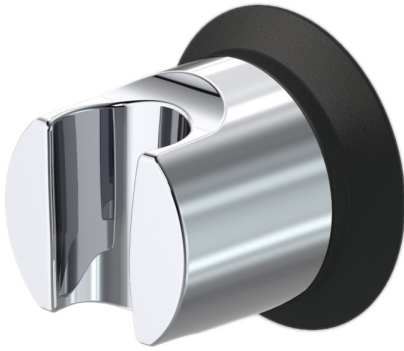

EAN: 6414150072147

Oras Optima Smart väggfäste för handdusch

- Tillbehör
- Väggh monterad

- Krom
- Ljusindikerad funktion(er), Indikator för lågt batteri