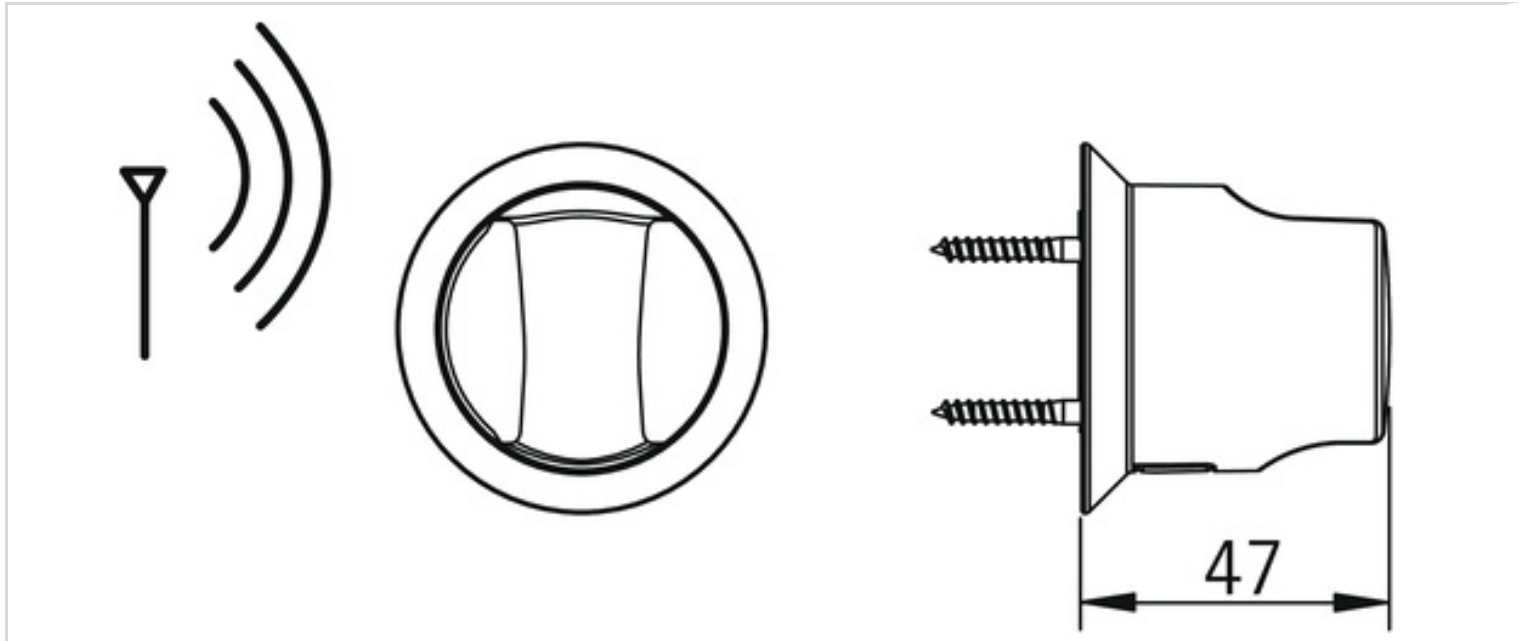

GODKÄNNANDEN OCH CERTIFIKAT

UN38.3	UN38-3 Panasonic CR2450