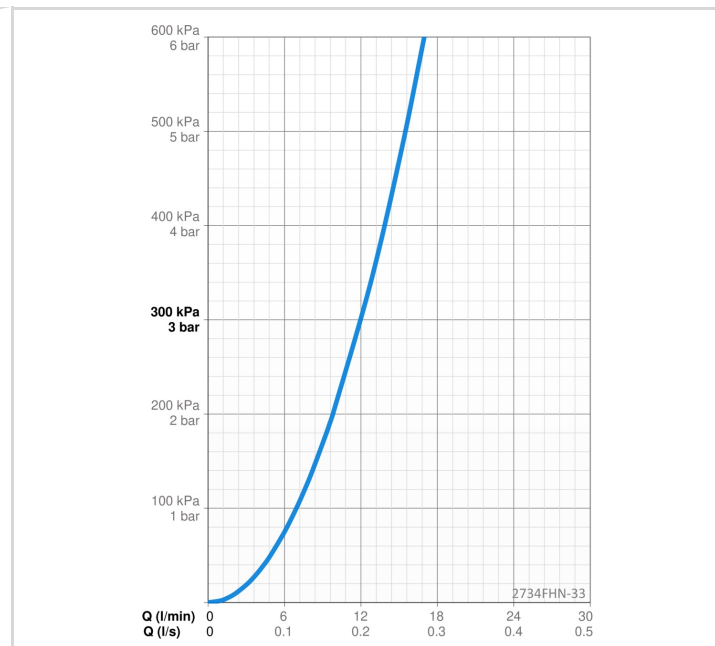

RESERVEDELE

SP2839FN-33

	Navn	Kode	VVS
01	Luftblander og nøgle, M18.5x1 Forkromet	859338V	745131087
01	Luftblander, STD M22x1 CC A Mat sort	1001070V-33	745131943
02	Greb Mat sort	1015157V-33	745131537
03	Møtrik, M42x1.5, SW 38	158726	745131435
04	Komplet indmad	158890	745131154
05	Begrænser, 120°	602499V	745142498
06	Pakningssæt til tud	1001098V	745131636
07	Plastplade til bespænding, 100x60mm	158825	745131904
08	Bespændingssæt	158697	745131430
09	Styreenhed, 3 V, Bluetooth	1005266V	
10	Batteri, (2x) 1.5 V AA Lithium	600599V	745131884
11	Pilotventil, 3 V	601884V-F	745131177
12	Membran til magnetventil	1006500V	704283670
13	Pakning, 18.5/12x2 EPD	438025/10	
14	Smudsfiltere	199257/2	704283430