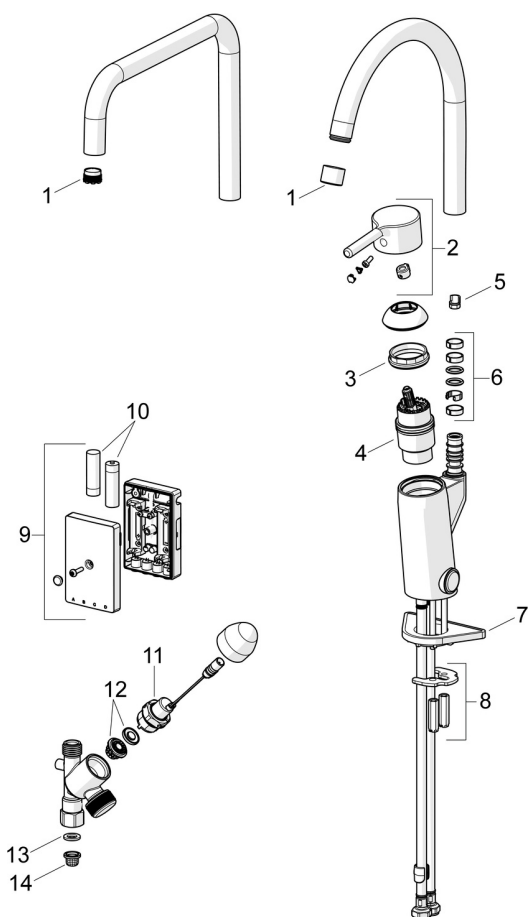

TEKNISKE DATA

FLOW ATTRIBUTTER

Vandmængde ved 300 kPa	0.2 l/s
Tryk tab (0.2 l/s)	300 kPa

TEKNISKE EGENSKABER

Varmtvandsforsyning	max. +70°C
Arbejdstryk	50 - 1000 kPa
Tilslutningsstørrelse	G3/8
Forebyggelse af tilbageløb (EN1717)	EB
Materiale	brass

RESERVEDELE

SP2839FN-33

	Navn	Kode	VVS
01	Luftblander og nøgle, M18.5x1 Forkromet	859338V	745131087
01	Luftblander, STD M22x1 CC A Mat sort	1001070V-33	745131943
02	Greb Mat sort	1015157V-33	745131537
03	Møtrik, M42x1.5, SW 38	158726	745131435
04	Komplet indmad	158890	745131154
05	Begrænser, 120°	602499V	745142498
06	Pakningssæt til tud	1001098V	745131636
07	Plastplade til bespænding, 100x60mm	158825	745131904
08	Bespændingssæt	158697	745131430
09	Styreenhed, 3 V, Bluetooth	1005266V	
10	Batteri, (2x) 1.5 V AA Lithium	600599V	745131884
11	Pilotventil, 3 V	601884V-F	745131177
12	Membran til magnetventil	1006500V	704283670
13	Pakning, 18.5/12x2 EPD	438025/10	
14	Smudsfiltere	199257/2	704283430