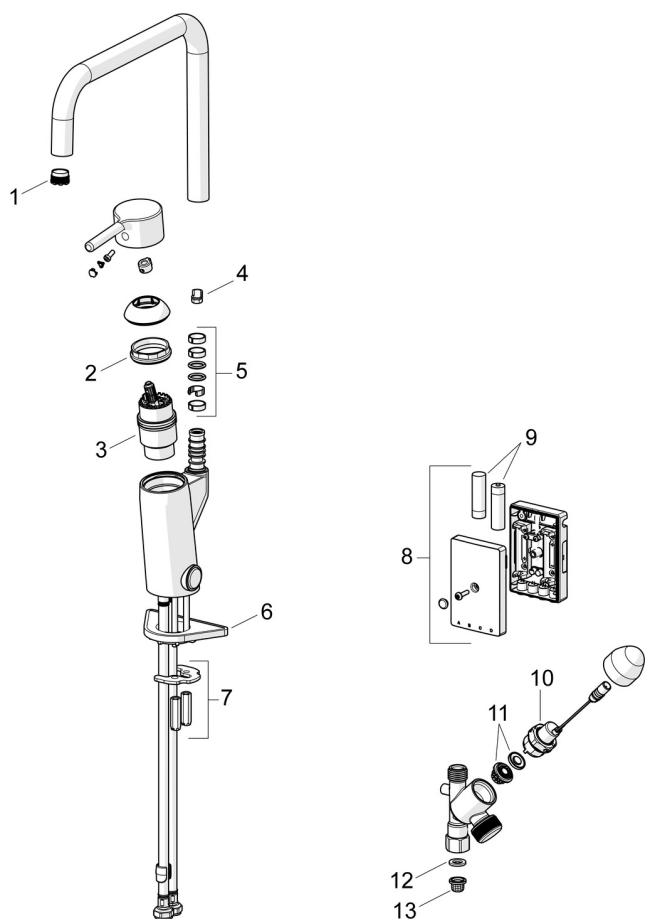

- Tööpinnale paigaldatav
- Harjatud teras
- Pööratav jooksutoru
- Õhustatud veesammas
- Elektrooniline pesumasinaventiil
- Temperatuuri ja vee vooluhulga piiramise võimalus seadeosast
- ø 40 mm keraamiline seadeosa
- Painduvad ühendustorud

VARUOSAD

SP2734FHN-CLR

Nimetus	Kood
01 Õhusti ja võti, M18.5x1 Kroom	859338V
02 Pingutusmutter, M42x1.5, SW 38	158726
03 Seadeosa	158890
04 Piiraja, 120°	602499V
05 Tihendid	1001098V
06 Tugiplaat, 100x60mm	158825
07 Kinnitusplaat mutritega	158697
08 Juhtseade, 3 V, Bluetooth	1005266V
09 Patarei, (2x) 1.5 V AA Lithium	600599V
10 Juhtventiil, 3 V	601884V-F
11 Magnetventiili membraan	1006500V
12 Tihend (10tk), 18.5/12x2 EPD	438025/10
13 Prügipüüdurid (2tk)	199257/2