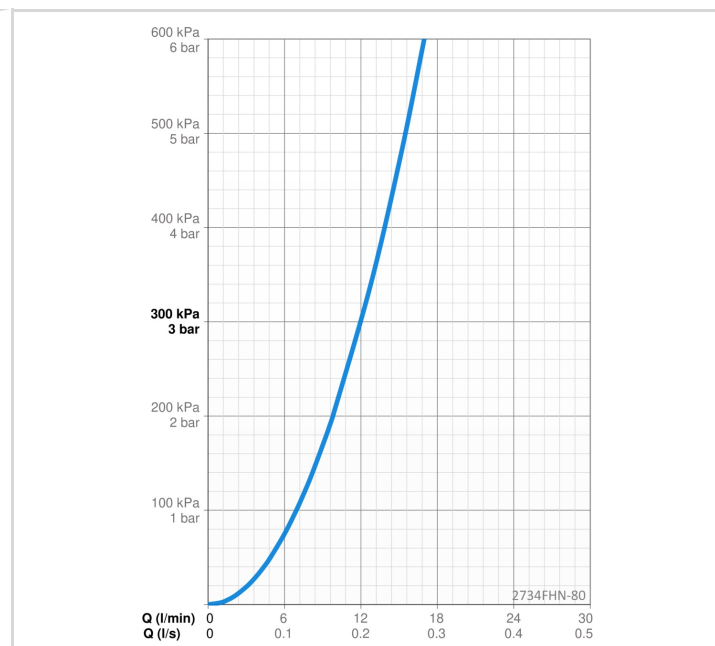

VARUOSAD

SP2734FHN-CLR

Nimetus	Kood
01 Õhusti ja võti, M18.5x1 Kroom	859338V
02 Pingutusmutter, M42x1.5, SW 38	158726
03 Seadeosa	158890
04 Piiraja, 120°	602499V
05 Tihendid	1001098V
06 Tugiplaat, 100x60mm	158825
07 Kinnitusplaat mutritega	158697
08 Juhtseade, 3 V, Bluetooth	1005266V
09 Patarei, (2x) 1.5 V AA Lithium	600599V
10 Juhtventiil, 3 V	601884V-F
11 Magnetventiili membraan	1006500V
12 Tihend (10tk), 18.5/12x2 EPD	438025/10
13 Prügipüüdurid (2tk)	199257/2