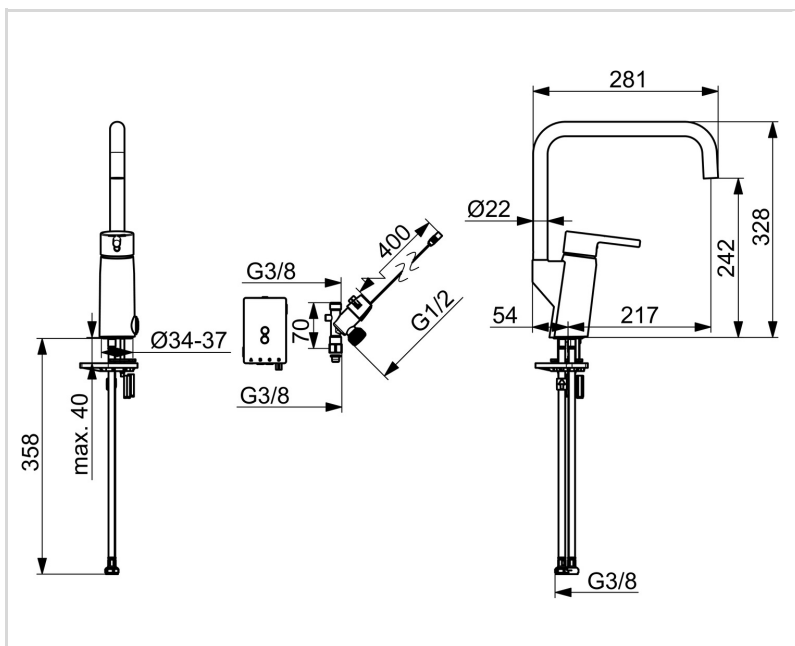

- Tööpinnale paigaldatav
- Harjatud teras
- Pööratav jooksutoru
- Õhustatud veesammas
- Elektrooniline pesumasinaventiil
- Temperatuuri ja vee vooluhulga piiramise võimalus seadeosast
- ø 40 mm keraamiline seadeosa
- Painduvad ühendustorud

TEHNILISED ANDMED

VOOLUHULK

Vooluhulk 300 kPa	0.2 l/s
Rõhukadu vooluhulgal (0.2 l/s)	300 kPa

TEHNILISED OMADUSED

Kuum vesi	max. +70°C
Kasutussurve	50 - 1000 kPa
Ühenduse mõõt	G3/8
Tagasivoolu kaitse (EN1717)	EB
Materjal	Messing

VARUOSAD

SP2734FHN-CLR

Nimetus	Kood
01 Õhusti ja võti, M18.5x1 Kroom	859338V
02 Pingutusmutter, M42x1.5, SW 38	158726
03 Seadeosa	158890
04 Piiraja, 120°	602499V
05 Tihendid	1001098V
06 Tugiplaat, 100x60mm	158825
07 Kinnitusplaat mutritega	158697
08 Juhtseade, 3 V, Bluetooth	1005266V
09 Patarei, (2x) 1.5 V AA Lithium	600599V
10 Juhtventiil, 3 V	601884V-F
11 Magnetventiili membraan	1006500V
12 Tihend (10tk), 18.5/12x2 EPD	438025/10
13 Prügipüüdurid (2tk)	199257/2