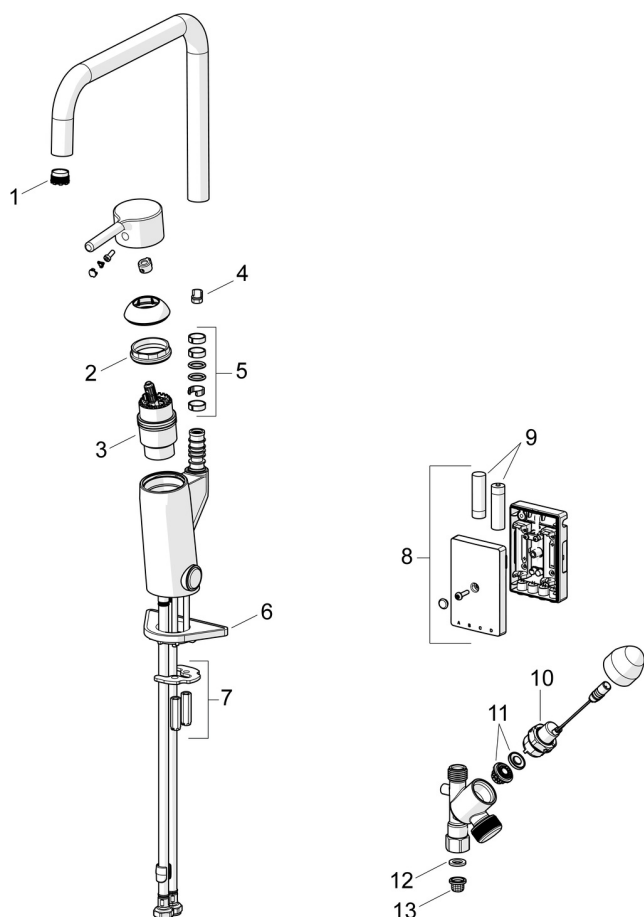

- Tööpinnale paigaldatav
- Harjatud pronks
- Pööratav jooksutoru
- Õhustatud veesammas
- Elektrooniline pesumasinaventiil
- Temperatuuri ja vee vooluhulga piiramise võimalus seadeosast
- Ø 40 mm keraamiline seadeosa
- Painduvad ühendustorud

VARUOSAD

SP2734FHN-CLR

Nimetus	Kood
01 Õhusti ja võti, M18.5x1 Kroom	859338V
02 Pingutusmutter, M42x1.5, SW 38	158726
03 Seadeosa	158890
04 Piiraja, 120°	602499V
05 Tihendid	1001098V
06 Tugiplaat, 100x60mm	158825
07 Kinnitusplaat mutritega	158697
08 Juhtseade, 3 V, Bluetooth	1005266V
09 Patarei, (2x) 1.5 V AA Lithium	600599V
10 Juhtventiil, 3 V	601884V-F
11 Magnetventiili membraan	1006500V
12 Tihend (10tk), 18.5/12x2 EPD	438025/10
13 Prügipüüdurid (2tk)	199257/2