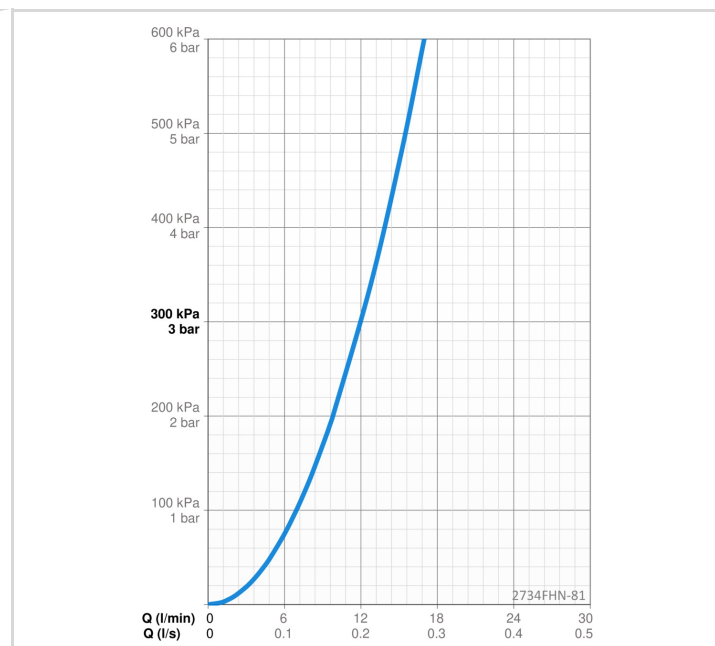

VARUOSAD

SP2734FHN-CLR

Nimetus	Kood
01 Õhusti ja võti, M18.5x1 Kroom	859338V
02 Pingutusmutter, M42x1.5, SW 38	158726
03 Seadeosa	158890
04 Piiraja, 120°	602499V
05 Tihendid	1001098V
06 Tugiplaat, 100x60mm	158825
07 Kinnitusplaat mutritega	158697
08 Juhtseade, 3 V, Bluetooth	1005266V
09 Patarei, (2x) 1.5 V AA Lithium	600599V
10 Juhtventiil, 3 V	601884V-F
11 Magnetventiili membraan	1006500V
12 Tihend (10tk), 18.5/12x2 EPD	438025/10
13 Prügipüüdurid (2tk)	199257/2