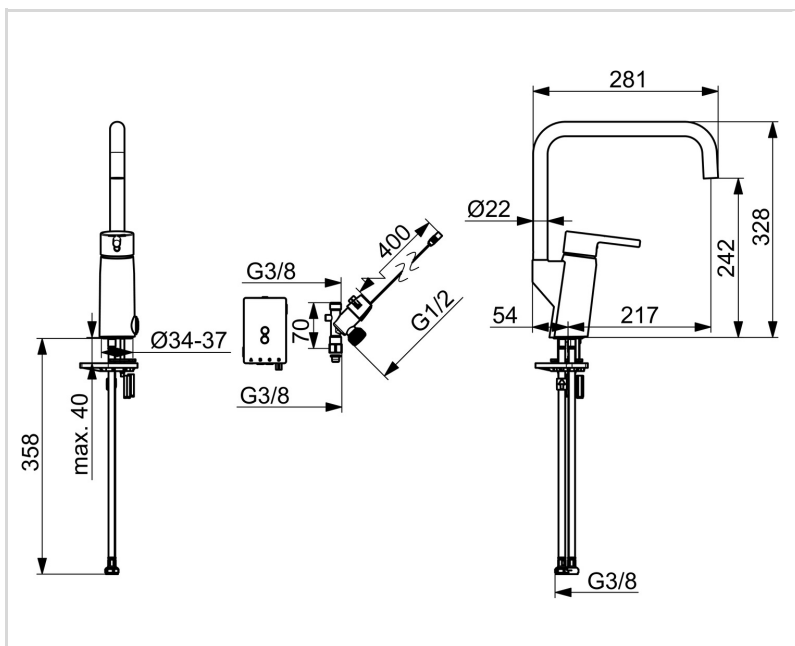

- Tööpinnale paigaldatav
- Harjatud pronks
- Pööratav jooksutoru
- Õhustatud veesammas
- Elektrooniline pesumasinaventiil
- Temperatuuri ja vee vooluhulga piiramise võimalus seadeosast
- Ø 40 mm keraamiline seadeosa
- Painduvad ühendustorud

TEHNILISED ANDMED

VOOLUHULK

Vooluhulk 300 kPa	0.2 l/s
Rõhukadu vooluhulgal (0.2 l/s)	300 kPa

TEHNILISED OMADUSED

Kuum vesi	max. +70°C
Kasutussurve	50 - 1000 kPa
Ühenduse mõõt	G3/8
Tagasivoolu kaitse (EN1717)	EB
Materjal	Messing

VARUOSAD

SP2734FHN-CLR

Nimetus	Kood
01 Õhusti ja võti, M18.5x1 Kroom	859338V
02 Pingutusmutter, M42x1.5, SW 38	158726
03 Seadeosa	158890
04 Piiraja, 120°	602499V
05 Tihendid	1001098V
06 Tugiplaat, 100x60mm	158825
07 Kinnitusplaat mutritega	158697
08 Juhtseade, 3 V, Bluetooth	1005266V
09 Patarei, (2x) 1.5 V AA Lithium	600599V
10 Juhtventiil, 3 V	601884V-F
11 Magnetventiili membraan	1006500V
12 Tihend (10tk), 18.5/12x2 EPD	438025/10
13 Prügipüüdurid (2tk)	199257/2