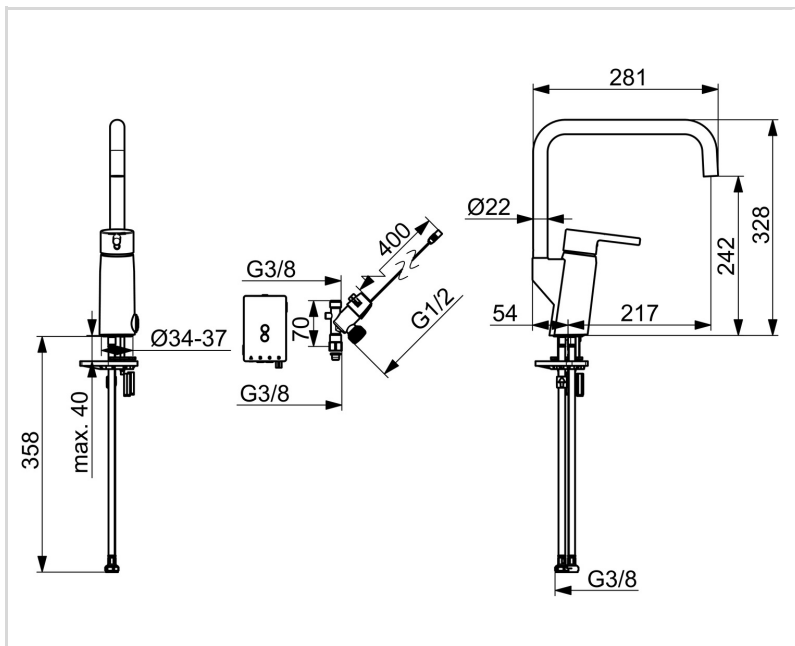

RESERVEDELE

SP2839FN

	Navn	Kode	VVS
01	Luftblander og nøgle, M18.5x1 Forkromet	859338V	745131087
01	Luftblander, M22x1 STD CC A Forkromet	1001070V	745131002
02	Tud	601304V	745131985
02	Høj tud, L=208 Forkromet	1001058V	745131316
03	Greb Forkromet	1015157V	745131536
04	Mærkeknapper	1002323V	745135149
05	Dækkappe Forkromet	159053V	745131851
06	Møtrik, M42x1.5, SW 38	158726	745131435
07	Komplet indmad	158890	745131154
08	Begrænser, 120°	602499V	745142498
09	Pakningssæt til tud	1001098V	745131636
10	Tryk knap, 3 V Forkromet	1004296V	745135009
11	Plastplade til bespænding, 100x60mm	158825	745131904
12	Bespændingssæt	158697	745131430
13	Styreenhed, 3 V, Bluetooth	1005266V	
14	Batteri, (2x) 1.5 V AA Lithium	600599V	745131884
15	Pilotventil, 3 V	601884V-F	745131177
16	Membran til magnetventil	1006500V	704283670
17	Pakning, 18.5/12x2 EPD	438025/10	
18	Smudsfiltere	199257/2	704283430