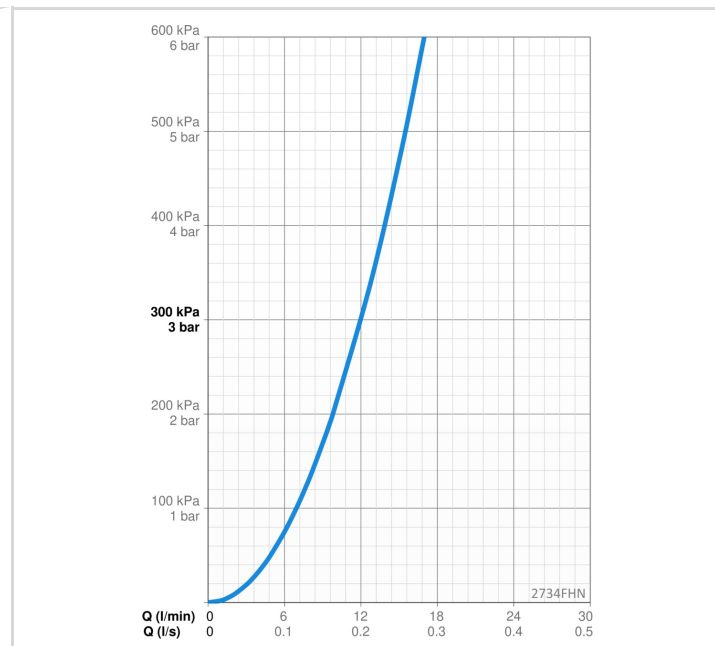

RESERVEDELE

SP2839FN

	Navn	Kode	VVS
01	Luftblander og nøgle, M18.5x1 Forkromet	859338V	745131087
01	Luftblander, M22x1 STD CC A Forkromet	1001070V	745131002
02	Tud	601304V	745131985
02	Høj tud, L=208 Forkromet	1001058V	745131316
03	Greb Forkromet	1015157V	745131536
04	Mærkeknapper	1002323V	745135149
05	Dækkappe Forkromet	159053V	745131851
06	Møtrik, M42x1.5, SW 38	158726	745131435
07	Komplet indmad	158890	745131154
08	Begrænser, 120°	602499V	745142498
09	Pakningssæt til tud	1001098V	745131636
10	Tryk knap, 3 V Forkromet	1004296V	745135009
11	Plastplade til bespænding, 100x60mm	158825	745131904
12	Bespændingssæt	158697	745131430
13	Styreenhed, 3 V, Bluetooth	1005266V	
14	Batteri, (2x) 1.5 V AA Lithium	600599V	745131884
15	Pilotventil, 3 V	601884V-F	745131177
16	Membran til magnetventil	1006500V	704283670
17	Pakning, 18.5/12x2 EPD	438025/10	
18	Smudsfiltere	199257/2	704283430