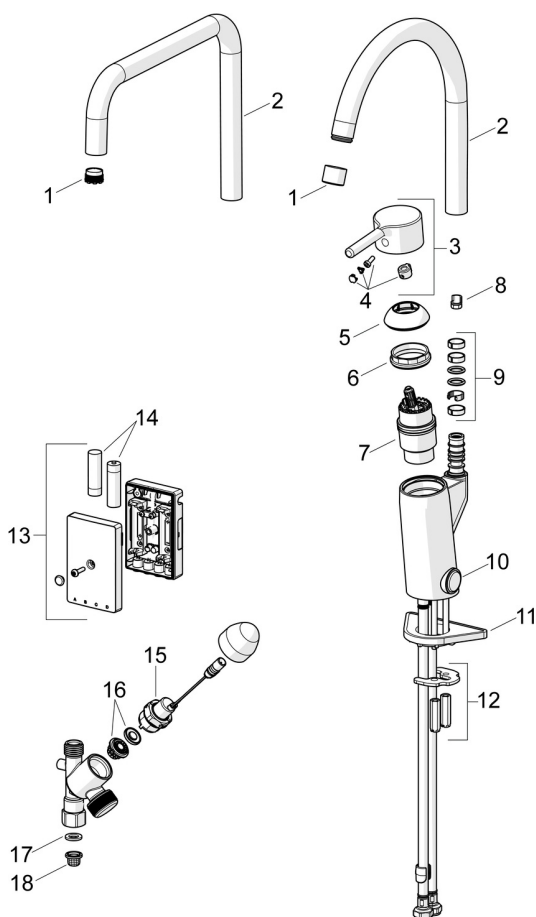

TEKNISKE DATA

FLOW ATTRIBUTTER

Vandmængde ved 300 kPa	0.2 l/s
Tryk tab (0.2 l/s)	300 kPa

TEKNISKE EGENSKABER

Varmtvandsforsyning	max. +70°C
Arbejdstryk	50 - 1000 kPa
Tilslutningsstørrelse	G3/8
Forebyggelse af tilbageløb (EN1717)	EB
Materiale	brass

SOFTWARE INDSTILLINGER

Afspæringsventil til opvaskemaskine åbningsperiode	4 h / 12 h
--	------------

ELEKTRONISKE ATTRIBUTTER

Batteri	AA 1.5 V Lithium x 2
Bluetooth version	5.x (D060577)

BESTEMMELSER

EU Direktiv	CE Radio Equipment Directive 2014/53/EU , Low Voltage Directive 2014/35/EU , EMC Directive 2014/30/EU , RoHS Directive 2011/65/EU
EN standard	ETSI EN 301 489-1 V1.9.2 , ETSI EN 300 328 v2.2.2, EN 18031-1, EN 61000-6-1:2007 , EN 61000-6-3:2007+A1:2011+AC:2012 , EN 60335-1:2012+A11+A13+A14+A2+A15:2021, Part 19.11.4
Støjklasse	I (ISO 3822)
Beskyttelsesklasse	IP 55

RESERVEDELE

SP2839FN

	Navn	Kode	VVS
01	Luftblander og nøgle, M18.5x1 Forkromet	859338V	745131087
01	Luftblander, M22x1 STD CC A Forkromet	1001070V	745131002
02	Tud	601304V	745131985
02	Høj tud, L=208 Forkromet	1001058V	745131316
03	Greb Forkromet	1015157V	745131536
04	Mærkeknapper	1002323V	745135149
05	Dækkappe Forkromet	159053V	745131851
06	Møtrik, M42x1.5, SW 38	158726	745131435
07	Komplet indmad	158890	745131154
08	Begrænser, 120°	602499V	745142498
09	Pakningssæt til tud	1001098V	745131636
10	Tryk knap, 3 V Forkromet	1004296V	745135009
11	Plastplade til bespænding, 100x60mm	158825	745131904
12	Bespændingssæt	158697	745131430
13	Styreenhed, 3 V, Bluetooth	1005266V	
14	Batteri, (2x) 1.5 V AA Lithium	600599V	745131884
15	Pilotventil, 3 V	601884V-F	745131177
16	Membran til magnetventil	1006500V	704283670
17	Pakning, 18.5/12x2 EPD	438025/10	
18	Smudsfiltere	199257/2	704283430