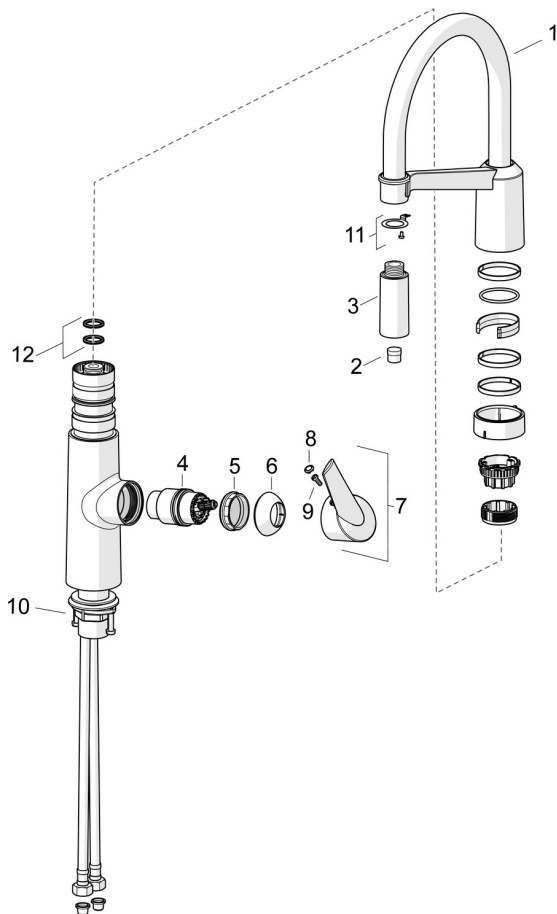

ATSARGINĖS DALYS

SP2738F

	Pavadinimas	Kodas
01	Aukštos snapelis Chromas	1002660V
02	Aeratorius	1000972V
03	Dušo galvutė Chromas	1001321V
04	Valdančioji kasetė, komplektas	158890
05	Užspaudimo veržlė, M42x1.5, SW 38	158726
06	Dangtelis Chromas	159053V
07	Svirtelė	601319V
08	Dekoratyvinis gaubtelis	159020/10
09	Varžtai, M4x10	159248/10
10	Tvirtinimo komplektas	602629V
11	Tvirtinimo detalė Nebegaminamas	1001323V
12	Tarpikliai	601072V