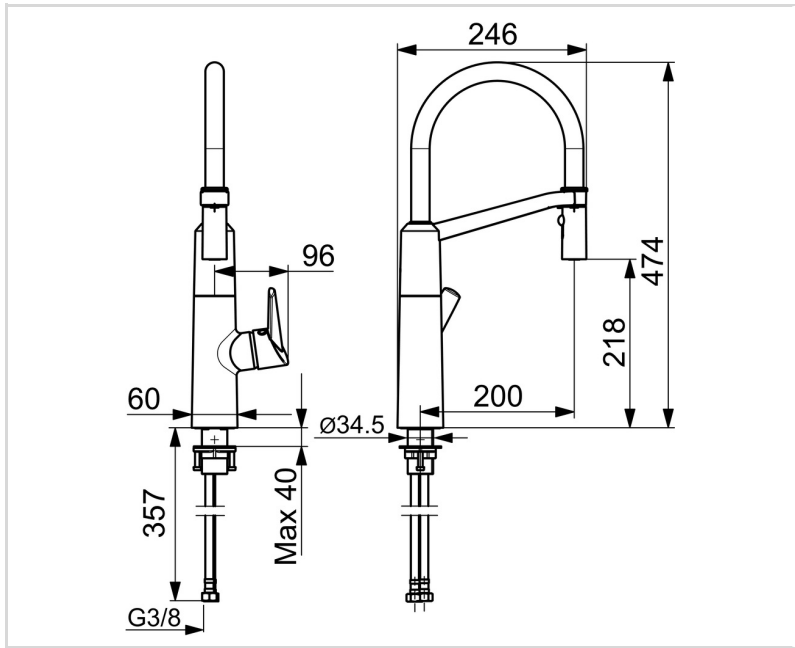

ATSARGINĖS DALYS

SP2738F

	Pavadinimas	Kodas
01	Aukštos snapelis Chromas	1002660V
02	Aeratorius	1000972V
03	Dušo galvutė Chromas	1001321V
04	Valdančioji kasetė, komplektas	158890
05	Užspaudimo veržlė, M42x1.5, SW 38	158726
06	Dangtelis Chromas	159053V
07	Svirtelė	601319V
08	Dekoratyvinis gaubtelis	159020/10
09	Varžtai, M4x10	159248/10
10	Tvirtinimo komplektas	602629V
11	Tvirtinimo detalė Nebegaminamas	1001323V
12	Tarpikliai	601072V