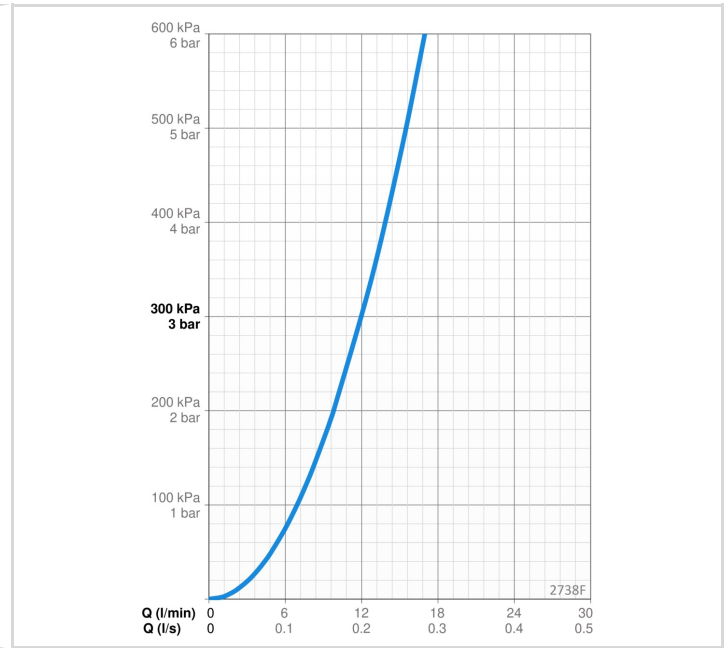

ATSARGINĖS DALYS

SP2738F

	Pavadinimas	Kodas
01	Aukštos snapelis Chromas	1002660V
02	Aeratorius	1000972V
03	Dušo galvutė Chromas	1001321V
04	Valdančioji kasetė, komplektas	158890
05	Užspaudimo veržlė, M42x1.5, SW 38	158726
06	Dangtelis Chromas	159053V
07	Svirtelė	601319V
08	Dekoratyvinis gaubtelis	159020/10
09	Varžtai, M4x10	159248/10
10	Tvirtinimo komplektas	602629V
11	Tvirtinimo detalė Nebegaminamas	1001323V
12	Tarpikliai	601072V