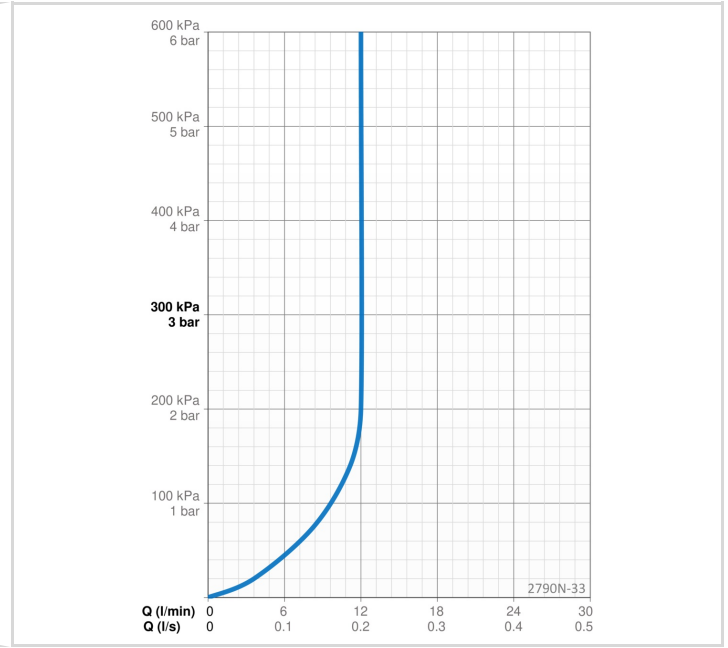

MÄÄRÄYKSET

EN standardi	EN1112
Ääniluokka 0.2 l/s	I (ISO 3822)

HYVÄKSYNNÄT JA DEKLARAATIOT

Declaration of conformity	DoC
EPD	S-P-06395

VASTUULLISUUS

EPD module A1-A3 (kg CO2 eq.)	7,84
EPD module A4 (kg CO2 eq.)	0,32
EPD module B7 (kg CO2 eq.)	2110,00
EPD module C1 (kg CO2 eq.)	0,01
EPD module C2 (kg CO2 eq.)	0,01
EPD module C3 (kg CO2 eq.)	1,51
EPD module C4 (kg CO2 eq.)	0,36
EPD module D (kg CO2 eq.)	-2,71