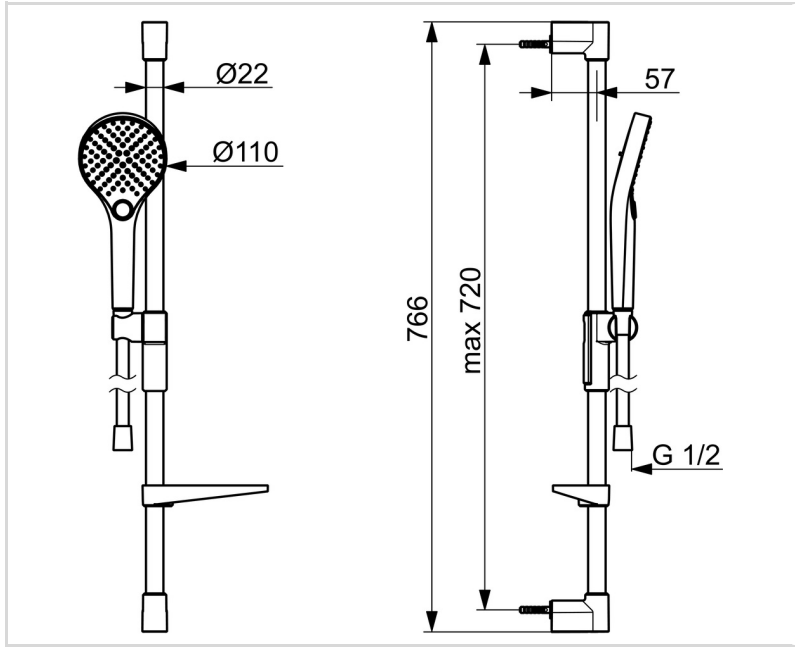

Oras Optima Style -suihkusetiin kuuluu käsisuihku jossa valittavana kolme erilaista suihkuvaihtoehtoa (normaali, hierova ja sade), maksimissaan 720 mm pituinen suihkutanko, säädettävä käsisuihkun pidike, saippuateline ja 1750 mm pitkä suihkuletku, joka pyörii liittimestään estäen letkun kiertymisen. Silikonisuuttimien ansiosta käsisuihku on helppo pitää puhtaana.

- Seinäasennus
- Mattamusta
- Käsisuihku, Suihkutanko, Säädettävä suihkun kannatin, Saippuateline, Suihkuletku (1750 mm), Säädettävä asennus, Silikonisuuttimet (helppo puhdistaa), Suihkuletku pyörii juurestaan (ei kierry)
- Normaali – Tasainen ja pehmeä vesisuihku, Hierova – Voimakas ja pyörteinen vesisuihku, Sade – Tasainen ja voimakas vesisuihku
- Lyhennettävissä, Kiertymisen estävä letkuliitin
- 3 suihkutoimintoa

TEKNISET TIEDOT

VIRTAAMATIEDOT

Virtaama 300 kPa (virtauksenrajoittimin)	0.20 l/s
Painehäviö virtaamalla (0.2 l/s)	300 kPa

TEKNISET OMINAISUUDET

Lämmin vesi	max. +65°C
Käyttöpaine	50 - 500 kPa
Mitta	Ø 22 mm
Asennusleveys	max 720 mm
Pituus / Korkeus	766 mm
Materiaali	Messinki/Komposiitti

MÄÄRÄYKSET

EN standardi	EN1112
Ääniluokka 0.2 l/s	I (ISO 3822)

HYVÄKSYNNÄT JA DEKLARAATIOT

Declaration of conformity	DoC
EPD	S-P-06395

VASTUULLISUUS

EPD module A1-A3 (kg CO2 eq.)	7,84
EPD module A4 (kg CO2 eq.)	0,32
EPD module B7 (kg CO2 eq.)	2110,00
EPD module C1 (kg CO2 eq.)	0,01
EPD module C2 (kg CO2 eq.)	0,01
EPD module C3 (kg CO2 eq.)	1,51
EPD module C4 (kg CO2 eq.)	0,36
EPD module D (kg CO2 eq.)	-2,71