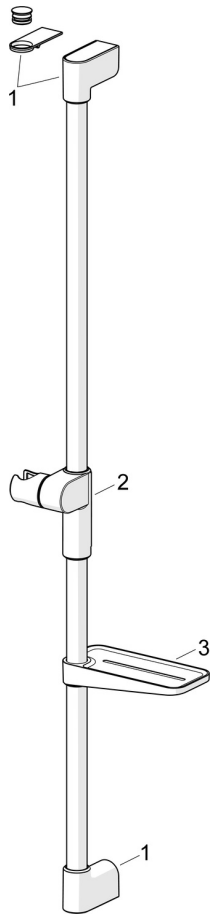

VARAOSAT

SP2790N-33

	Nimi	Koodi	LVI
01	Seinäkiinnike Mattamusta	1013048V-33	6510328
02	Suihkutangon liuku Mattamusta	1012974V-33	6510326
03	Saippuateline Mattamusta	1013165V-33	6510330