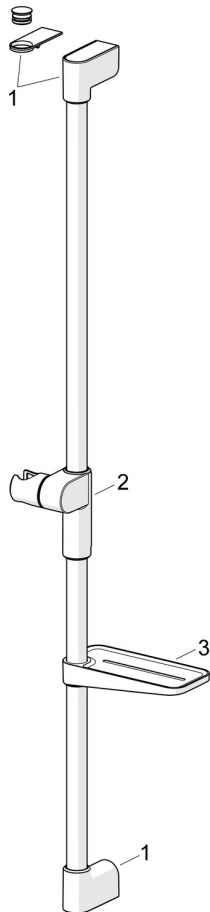

VARAOSAT

SP2790N

	Nimi	Koodi	LVI
01	Seinäkiinnike Kromi	1013048V	6510327
02	Suihkutangon liuku Kromi	1012974V	6510325
03	Saippuateline Valkoinen	1013165V	6510329