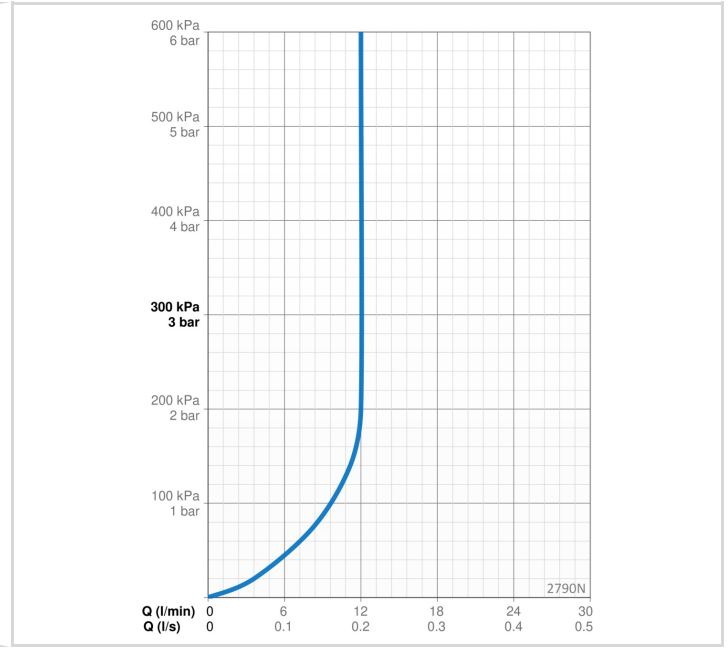

VARAOSAT

SP2790N

	Nimi	Koodi	LVI
01	Seinäkiinnike Kromi	1013048V	6510327
02	Suihkutangon liuku Kromi	1012974V	6510325
03	Saippuateline Valkoinen	1013165V	6510329