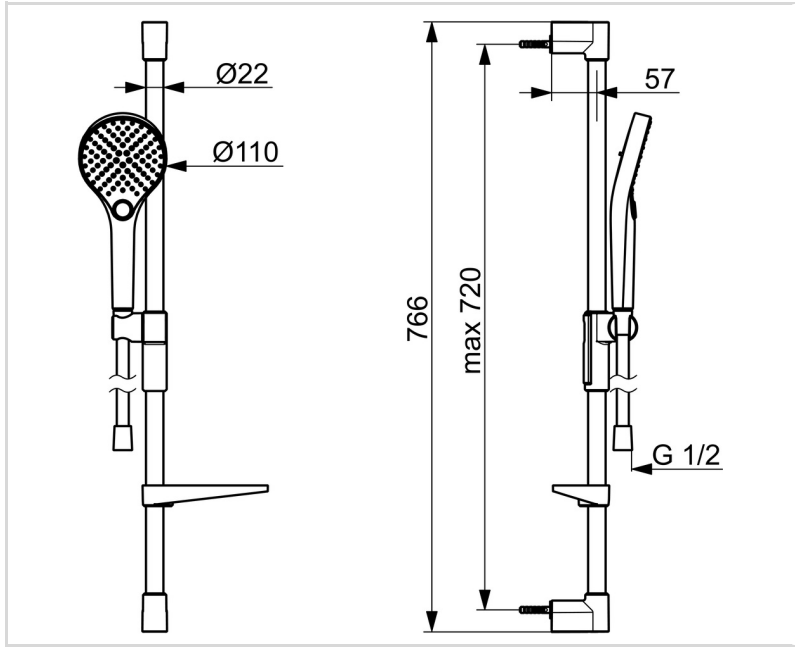

Oras Optima Style -suihkusetiin kuuluu käsisuihku jossa valittavana kolme erilaista suihkuvaihtoehtoa (normaali, hierova ja sade), maksimissaan 720 mm pituinen suihkutanko, säädettävä käsisuihkun pidike, saippuateline ja 1750 mm pitkä suihkuletku, joka pyörii liittimestään estäen letkun kiertymisen. Silikonisuuttimien ansiosta käsisuihku on helppo pitää puhtaana.

- Seinäasennus
- Kromi
- Käsisuihku, Suihkutanko, Säädettävä suihkun kannatin, Saippuateline, Suihkuletku (1750 mm), Säädettävä asennus, Silikonisuuttimet (helppo puhdistaa), Suihkuletku pyörii juurestaan (ei kierry)
- Normaali – Tasainen ja pehmeä vesisuihku, Hierova – Voimakas ja pyörteinen vesisuihku, Sade – Tasainen ja voimakas vesisuihku
- Lyhennettävissä, Kiertymisen estävä letkuliitin
- 3 suihkutoimintoa

TEKNISET TIEDOT

VIRTAAMATIEDOT

Virtaama 300 kPa (virtauksenrajoittimin)	0.20 l/s
Painehäviö virtaamalla (0.2 l/s)	300 kPa

TEKNISET OMINAISUUDET

Lämmin vesi	max. +65°C
Käyttöpaine	50 - 500 kPa
Mitta	Ø 22 mm
Asennusleveys	max 720 mm
Pituus / Korkeus	766 mm
Materiaali	Messinki/Komposiitti

MÄÄRÄYKSET

EN standardi	EN1112
Ääniluokka 0.2 l/s	I (ISO 3822)

HYVÄKSYNNÄT JA DEKLARAATIOT

Declaration of conformity	DoC
EPD	S-P-06395

VASTUULLISUUS

EPD module A1-A3 (kg CO2 eq.)	7,87
EPD module A4 (kg CO2 eq.)	0,33
EPD module B7 (kg CO2 eq.)	2110,00
EPD module C1 (kg CO2 eq.)	0,01
EPD module C2 (kg CO2 eq.)	0,01
EPD module C3 (kg CO2 eq.)	1,51
EPD module C4 (kg CO2 eq.)	0,36
EPD module D (kg CO2 eq.)	-2,72