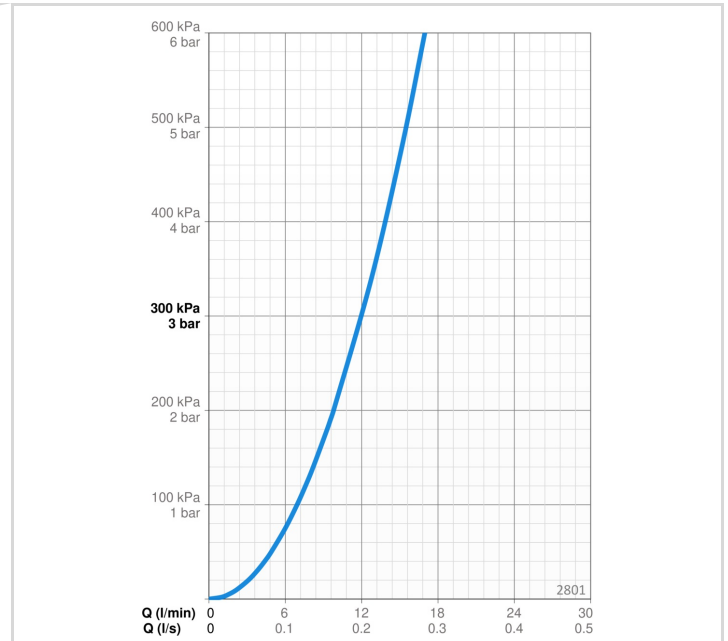

HYVÄKSYNNÄT JA DEKLARAATIOT

Declaration of conformity	DoC