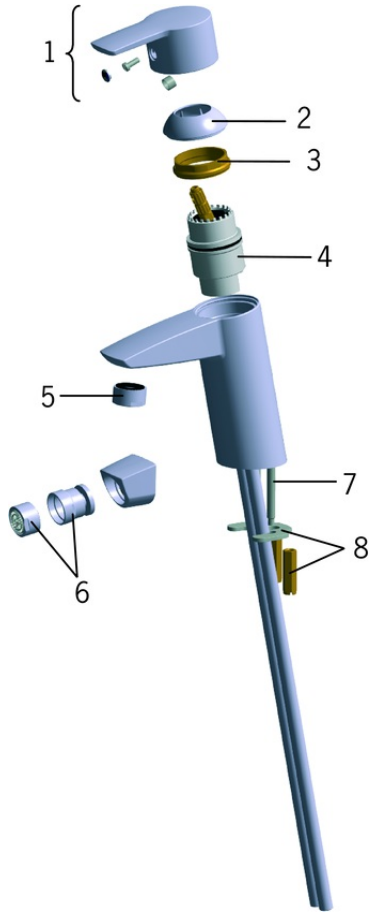

2801 ORAS CUBISTA KORKEA PESUALLASHANA

LOPETETTU

YKSIOTE

EAN: 6414150058639

Korkea pesuallashana, jossa on kiinteä juoksuputki ja helppokäyttöinen pohjaventtiili.

- Tasoasennus
- Kromi
- Kiinteä juoksuputki
- Vakioporesuutin
- Yksi käyttövipu/kahva, Kuuma/Kylmä symbolit
- Helppokäyttöinen pohjaventtiili
- Lämpötilan ja virtaaman rajoitusmahdollisuus
- \varnothing 40 mm säätöosa
- Kupariset kytkentäputket

TEKNISET TIEDOT

VIRTAAMATIEDOT

Virtaama 300 kPa	0.2 l/s
Painehäviö virtaamalla (0.1 l/s)	75 kPa

TEKNISET OMINAISUUDET

Lämmin vesi	max. +80°C
Käyttöpaine	50 - 1000 kPa
Liitännäkoko	\varnothing 10 mm
Ulottuma	160 mm
Takaisinimusuojaus (EN1717)	AA
Materiaali	Messinki

MÄÄRÄYKSET

EN standardi	EN 817
Ääniluokka	I (ISO 3822)

HYVÄKSYNNÄT JA DEKLARAATIOT

Declaration of conformity	DoC
---------------------------	-----

SP2810

	Nimi	Koodi	LVI
01	Käyttövipu Kromi	159050V	6420525
02	Suojakuppi Kromi	159053V	6420526
03	Kiristysmutteri, M42x1.5, SW 38	158726	6420331
04	Säätöosa	158890	6420301
05	Poresuutin, M24x1 STD HC A Kromi	232211	6421630
06	Poresuutin nivelin, M24x1/M24x1 Kromi	232511	6420163
07	Kiinnitysruuvi (10 kpl), M6x55	158727/10	6420363
08	Kiristyslevyt muttereilla	158697	6420358