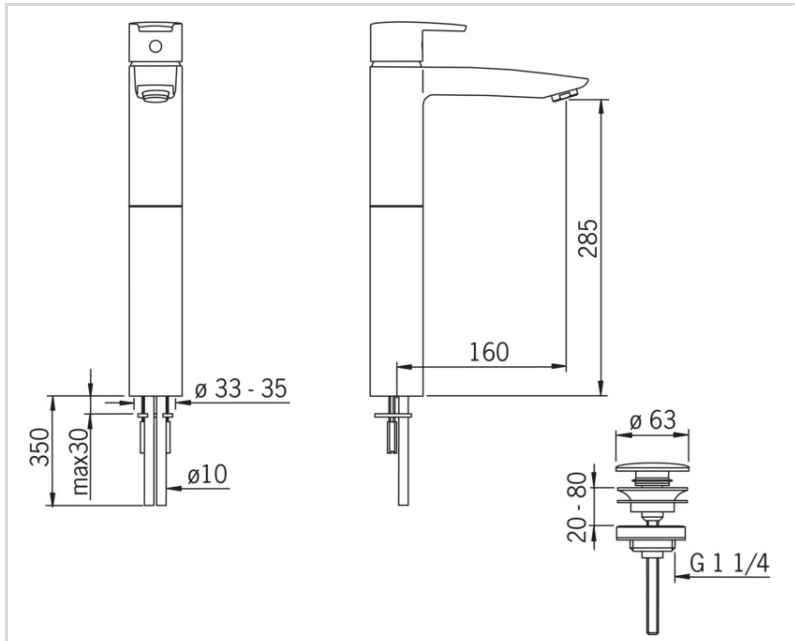

2801 ORAS CUBISTA KORKEA PESUALLASHANA

LOPETETTU

YKSIOTE

EAN: 6414150058639

Korkea pesuallashana, jossa on kiinteä juoksuputki ja helppokäyttöinen pohjaventtiili.

- Tasoasennus
- Kromi
- Kiinteä juoksuputki
- Vakioporesuutin
- Yksi käyttövipu/kahva, Kuuma/Kylmä symbolit
- Helppokäyttöinen pohjaventtiili
- Lämpötilan ja virtaaman rajoitusmahdollisuus
- \varnothing 40 mm säätöosa
- Kupariset kytkentäputket

TEKNISET TIEDOT

VIRTAAMATIEDOT

Virtaama 300 kPa	0.2 l/s
Painehäviö virtaamalla (0.1 l/s)	75 kPa

TEKNISET OMINAISUUDET

Lämmin vesi	max. +80°C
Käyttöpaine	50 - 1000 kPa
Liitännäkoko	\varnothing 10 mm
Ulottuma	160 mm
Takaisinimusuojaus (EN1717)	AA
Materiaali	Messinki

MÄÄRÄYKSET

EN standardi	EN 817
Ääniluokka	I (ISO 3822)

HYVÄKSYNNÄT JA DEKLARAATIOT

Declaration of conformity	DoC
---------------------------	-----

SP2810

	Nimi	Koodi	LVI
01	Käyttövipu Kromi	159050V	6420525
02	Suojakuppi Kromi	159053V	6420526
03	Kiristysmutteri, M42x1.5, SW 38	158726	6420331
04	Säätöosa	158890	6420301
05	Poresuutin, M24x1 STD HC A Kromi	232211	6421630
06	Poresuutin nivelin, M24x1/M24x1 Kromi	232511	6420163
07	Kiinnitysruuvi (10 kpl), M6x55	158727/10	6420363
08	Kiristyslevyt muttereilla	158697	6420358