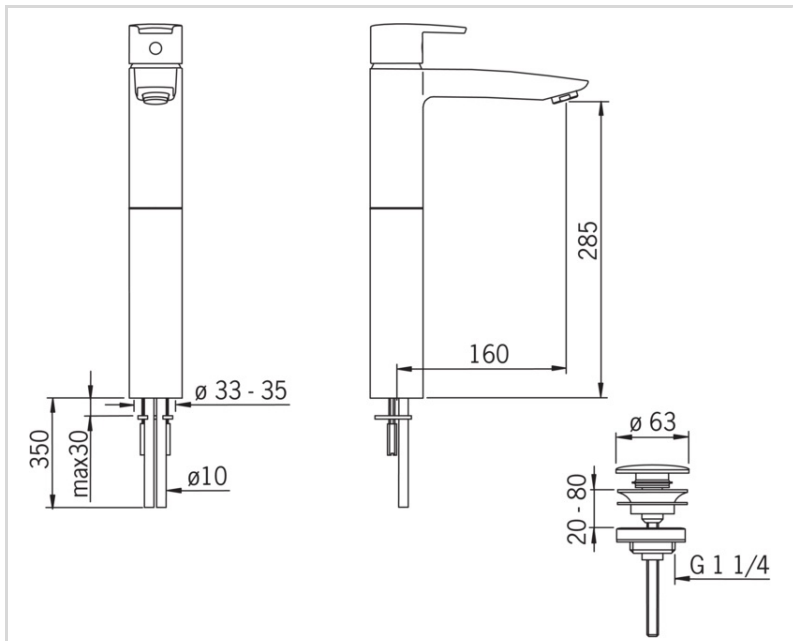

EAN: 6414150058639 static.oras.com/2801

Viensviras galda izlietnes jaucējkrāns ar noteces aizvaru. Ar iebūvēta ierobežotāja mehānismu var regulēt maksimālo ūdens plūsmu un temperatūru.

- Virsmas montāža
- Hroms
- Stacionāra izteka
- CASCADE® - kaskādes plūsma
- Viensvira / rokturis, Karstā / Aukstā ūdens apzīmējums
- Noteces aizvars ar spiedpogu
- Ūdens temperatūras un maksimālās plūsmas ierobežošanas funkcija
- ø 40 mm keramikas kasete plūsmas un temperatūras regulēšanai
- Kapara pievadi

TEHNISKIE DATI

PLŪSMA

Ūdens plūsma pie 300 kPa	0.2 l/s
Normatīvais spiediens (0.1 l/s)	75 kPa

TEHNISKĀS ĪPAŠĪBAS

Karstā ūdens piegāde	max. +80°C
Darba spiediens	50 - 1000 kPa
Savienojuma izmērs	Ø10 mm
Projekcija	160 mm
Atpakaļplūsmas novēršana (EN1717)	AA
Materiāls	Misiņš

NOTEIKUMI

EN Standarts	EN 817
Trokšņu klase	I (ISO 3822)

APSTIPRINĀJUMU VEIDI

Declaration of conformity	DoC
---------------------------	------------

REZERVES DAĻAS

SP2810

	Nosaukums	Kods
01	Rokturis Hroms	159050V
02	Slēgbļodiņa Hroms	159053V
03	Uzgrieznis, M42x1.5, SW 38	158726
04	Kasete	158890
05	Aerators, M24x1 STD HC A Hroms	232211
06	Aerators, M24x1/M24x1 Hroms	232511
07	Stiprinājuma skrūve (10 gab.), M6x55	158727/10
08	Stiprinājuma plāksne ar uzgriežņiem	158697