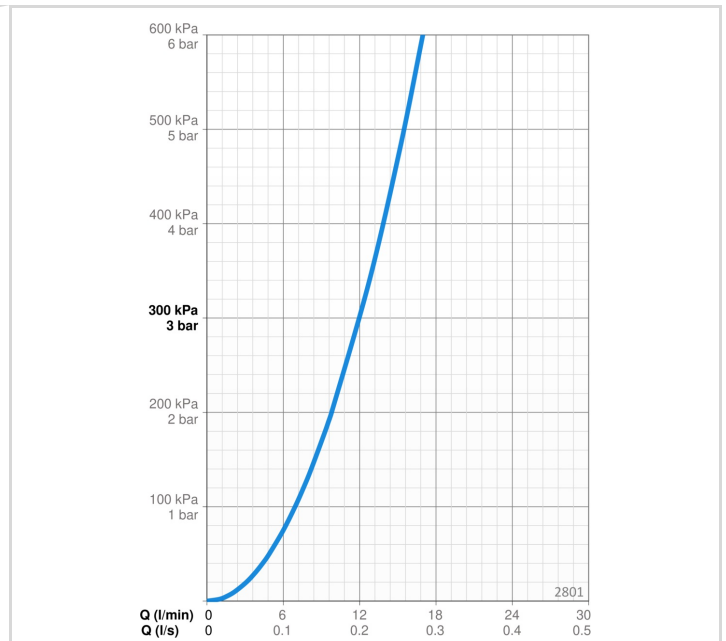

APSTIPRINĀJUMU VEIDI

Declaration of conformity	DoC