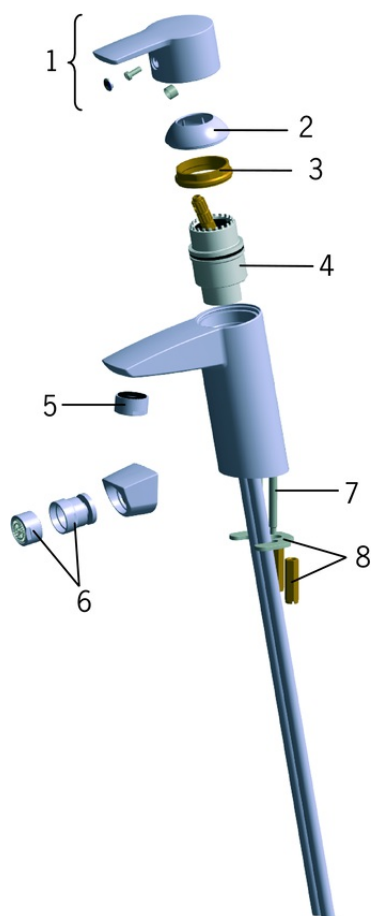

EAN: 6414150058639 static.oras.com/2801

Viensviras galda izlietnes jaucējkrāns ar noteces aizvaru. Ar iebūvēta ierobežotāja mehānismu var regulēt maksimālo ūdens plūsmu un temperatūru.

- Virsmas montāža
- Hroms
- Stacionāra izteka
- CASCADE® - kaskādes plūsma
- Viensvira / rokturis, Karstā / Aukstā ūdens apzīmējums
- Noteces aizvars ar spiedpogu
- Ūdens temperatūras un maksimālās plūsmas ierobežošanas funkcija
- ø 40 mm keramikas kasete plūsmas un temperatūras regulēšanai
- Kapara pievadi

TEHNISKIE DATI

PLŪSMA

Ūdens plūsma pie 300 kPa	0.2 l/s
Normatīvais spiediens (0.1 l/s)	75 kPa

TEHNISKĀS ĪPAŠĪBAS

Karstā ūdens piegāde	max. +80°C
Darba spiediens	50 - 1000 kPa
Savienojuma izmērs	Ø10 mm
Projekcija	160 mm
Atpakaļplūsmas novēršana (EN1717)	AA
Materiāls	Misiņš

NOTEIKUMI

EN Standarts	EN 817
Trokšņu klase	I (ISO 3822)

APSTIPRINĀJUMU VEIDI

Declaration of conformity	DoC
---------------------------	------------

REZERVES DAĻAS

SP2810

	Nosaukums	Kods
01	Rokturis Hroms	159050V
02	Slēgbļodiņa Hroms	159053V
03	Uzgrieznis, M42x1.5, SW 38	158726
04	Kasete	158890
05	Aerators, M24x1 STD HC A Hroms	232211
06	Aerators, M24x1/M24x1 Hroms	232511
07	Stiprinājuma skrūve (10 gab.), M6x55	158727/10
08	Stiprinājuma plāksne ar uzgriežņiem	158697