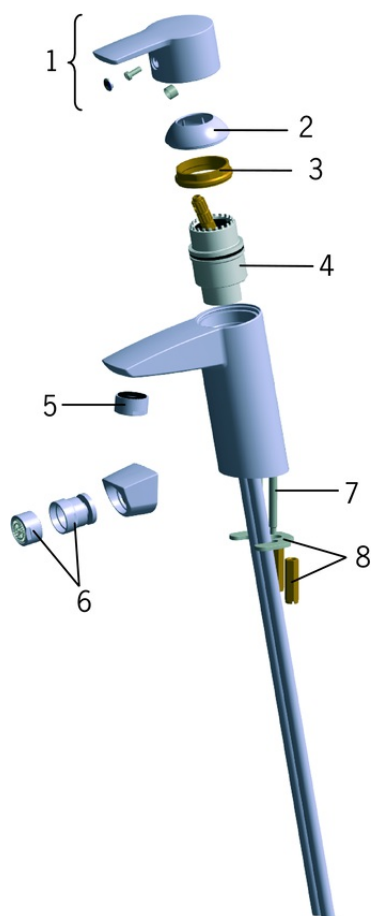

EAN: 6414150058615 static.oras.com/2805

Vienos svirties praustuvo maišytuvas su sparčiuoju dugno vožtuvu. Įdiegtos vandens temperatūros ir maksimalaus srauto ribojimo funkcijos.

- Montuojamas paviršiuje
- Chromas
- Stacionarus vandens snapas
- CASCADE® – aeratoriaus srovė
- Valdomas svirtelė/rankenėlė, Karšto/ šalto vandens simboliai
- Paspaudžiamas dugno vožtuvas
- Vandens temperatūros ir maksimalaus srauto ribojimo funkcijos
- \varnothing 40 mm keraminė valdančioji kasetė
- Variniai vandens pajungimo vamzdeliai

TECHNINIAI DUOMENYS

SRAUTO DUOMENYS

Srovės stiprumas prie 300 kPa	0.2 l/s
Spaudimo pradimas (0.1 l/s)	70 kPa

TECHNINĖS YPATYBĖS

Vandens temperatūra	max. +80°C
Darbinis spaudimas	50 - 1000 kPa
Pajungimo dydis	\varnothing 10 mm
Projekcija	160 mm
Atbulinis vožtuvas (EN1717)	AA
Medžiaga	Žalvaris

REGULIAVIMAI

EN standartas	EN 817
Triukšmo klasė	I (ISO 3822)

SERTIFIKATAI IR DEKLARACIJOS

Declaration of conformity	DoC
---------------------------	-----

ATSARGINĖS DALYS

SP2810

	Pavadinimas	Kodas
01	Svirtelė Chromas	159050V
02	Dangtelis Chromas	159053V
03	Užspaudimo veržlė, M42x1.5, SW 38	158726
04	Valdančioji kasetė, komplektas	158890
05	Aeratorius, M24x1 STD HC A Chromas	232211
06	Aeratoriaus šamyras , M24x1/M24x1 Chromas	232511
07	Tvirtinimo varžtai (10 vnt.), M6x55	158727/10
08	Tvirtinimo plokštelė su veržlėmis	158697