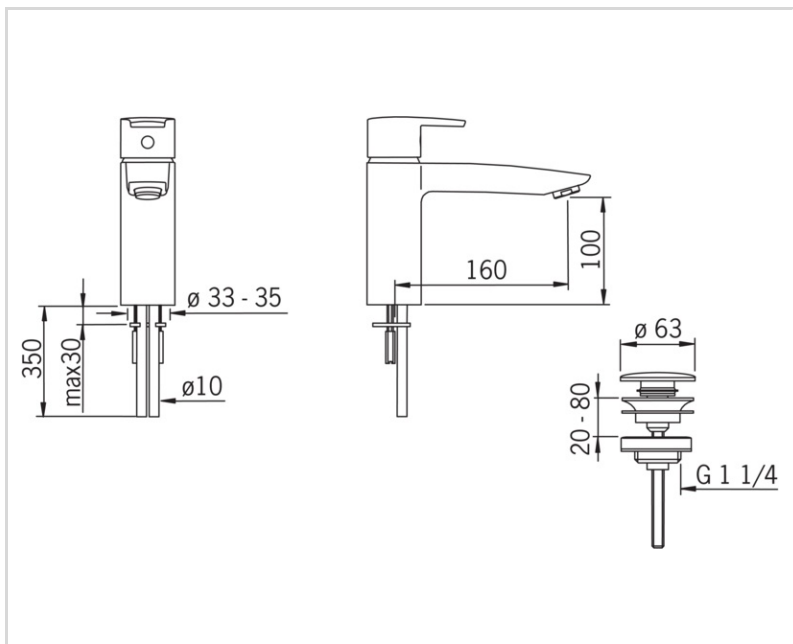

EAN: 6414150058615 static.oras.com/2805

Vienos svirties praustuvo maišytuvas su sparčiuoju dugno vožtuvu. Įdiegtos vandens temperatūros ir maksimalaus srauto ribojimo funkcijos.

- Montuojamas paviršiuje
- Chromas
- Stacionarus vandens snapas
- CASCADE® – aeratoriaus srovė
- Valdomas svirtelė/rankenėlė, Karšto/ šalto vandens simboliai
- Paspaudžiamas dugno vožtuvas
- Vandens temperatūros ir maksimalaus srauto ribojimo funkcijos
- \varnothing 40 mm keraminė valdančioji kasetė
- Variniai vandens pajungimo vamzdeliai

TECHNINIAI DUOMENYS

SRAUTO DUOMENYS

Srovės stiprumas prie 300 kPa	0.2 l/s
Spaudimo pradimas (0.1 l/s)	70 kPa

TECHNINĖS YPATYBĖS

Vandens temperatūra	max. +80°C
Darbinis spaudimas	50 - 1000 kPa
Pajungimo dydis	\varnothing 10 mm
Projekcija	160 mm
Atbulinis vožtuvas (EN1717)	AA
Medžiaga	Žalvaris

REGULIAVIMAI

EN standartas	EN 817
Triukšmo klasė	I (ISO 3822)

SERTIFIKATAI IR DEKLARACIJOS

Declaration of conformity	DoC
---------------------------	-----

ATSARGINĖS DALYS

SP2810

	Pavadinimas	Kodas
01	Svirtelė Chromas	159050V
02	Dangtelis Chromas	159053V
03	Užspaudimo veržlė, M42x1.5, SW 38	158726
04	Valdančioji kasetė, komplektas	158890
05	Aeratorius, M24x1 STD HC A Chromas	232211
06	Aeratoriaus šamyras , M24x1/M24x1 Chromas	232511
07	Tvirtinimo varžtai (10 vnt.), M6x55	158727/10
08	Tvirtinimo plokštelė su veržlėmis	158697