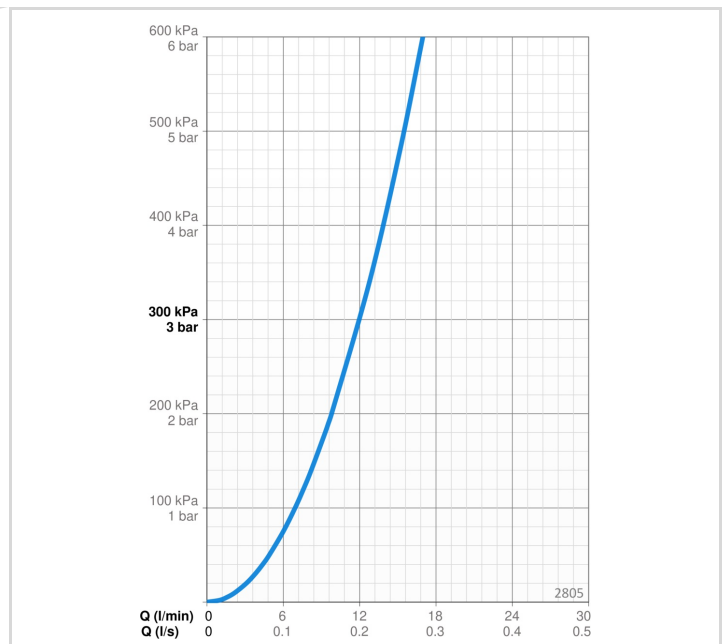

SERTIFIKATAI IR DEKLARACIJOS

Declaration of conformity	DoC