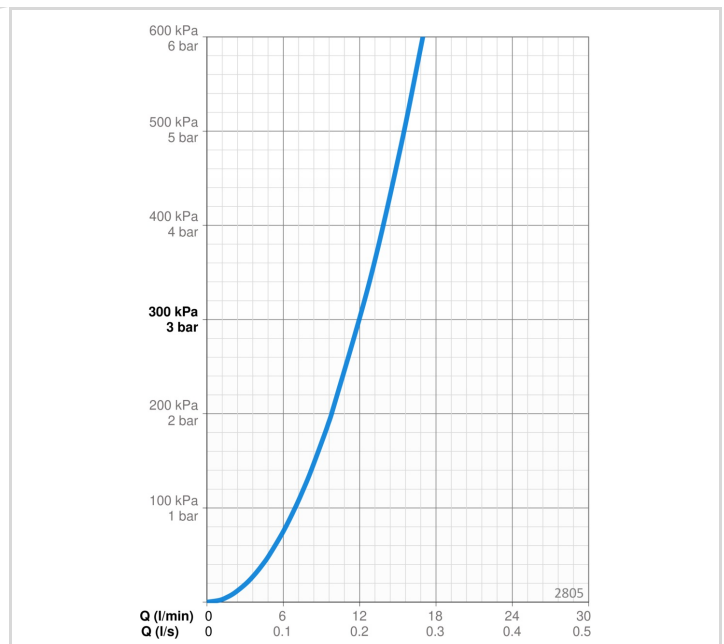

APSTIPRINĀJUMU VEIDI

Declaration of conformity	DoC