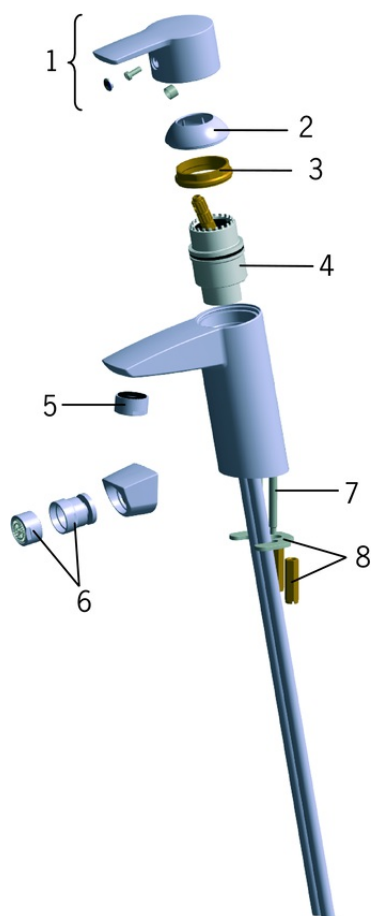

EAN: 6414150058615 static.oras.com/2805

Izlietnes jaucējkrāns ar noteces aizvaru. Ar iebūvēta ierobežotāja mehānismu var regulēt maksimālo ūdens plūsmu un temperatūru.

- Virsmas montāža
- Hroms
- Stacionāra izteka
- CASCADE® - kaskādes plūsma
- Viensvira / rokturis, Karstā / Aukstā ūdens apzīmējums
- Noteces aizvars ar spiedpogu
- Ūdens temperatūras un maksimālās plūsmas ierobežošanas funkcija
- Ø 40 mm keramikas kasete plūsmas un temperatūras regulēšanai
- Kapara pievadi

TEHNISKIE DATI

PLŪSMA

Ūdens plūsma pie 300 kPa	0.2 l/s
Normatīvais spiediens (0.1 l/s)	70 kPa

TEHNISKĀS ĪPAŠĪBAS

Karstā ūdens piegāde	max. +80°C
Darba spiediens	50 - 1000 kPa
Savienojuma izmērs	Ø10 mm
Projekcija	160 mm
Atpakaļplūsmas novēršana (EN1717)	AA
Materiāls	Misiņš

NOTEIKUMI

EN Standarts	EN 817
Trokšņu klase	I (ISO 3822)

APSTIPRINĀJUMU VEIDI

Declaration of conformity	DoC
---------------------------	-----

REZERVES DAĻAS

SP2810

	Nosaukums	Kods
01	Rokturis Hroms	159050V
02	Slēgbļodiņa Hroms	159053V
03	Uzgrieznis, M42x1.5, SW 38	158726
04	Kasete	158890
05	Aerators, M24x1 STD HC A Hroms	232211
06	Aerators, M24x1/M24x1 Hroms	232511
07	Stiprinājuma skrūve (10 gab.), M6x55	158727/10
08	Stiprinājuma plāksne ar uzgriežņiem	158697