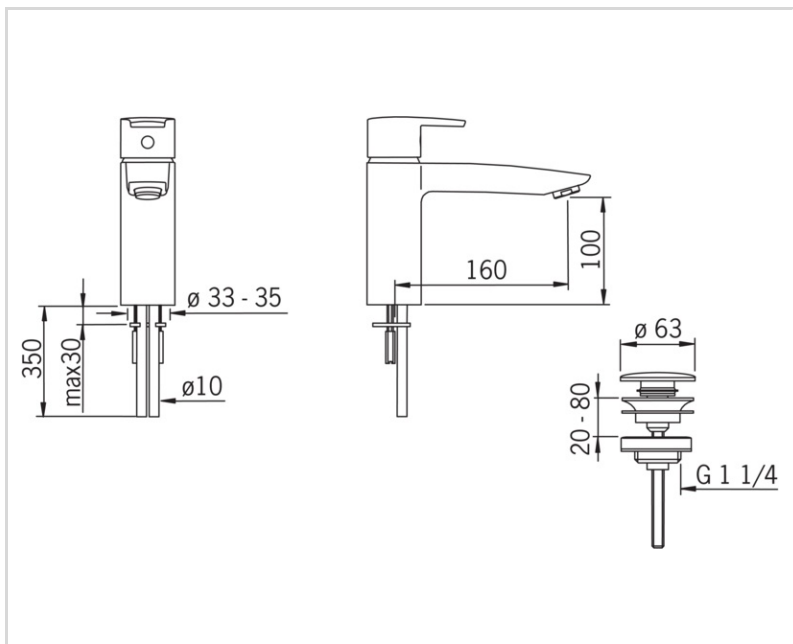

EAN: 6414150058615 static.oras.com/2805

Izlietnes jaucējkrāns ar noteces aizvaru. Ar iebūvēta ierobežotāja mehānismu var regulēt maksimālo ūdens plūsmu un temperatūru.

- Virsmas montāža
- Hroms
- Stacionāra izteka
- CASCADE® - kaskādes plūsma
- Viensvira / rokturis, Karstā / Aukstā ūdens apzīmējums
- Noteces aizvars ar spiedpogu
- Ūdens temperatūras un maksimālās plūsmas ierobežošanas funkcija
- Ø 40 mm keramikas kasete plūsmas un temperatūras regulēšanai
- Kapara pievadi

TEHNISKIE DATI

PLŪSMA

Ūdens plūsma pie 300 kPa	0.2 l/s
Normatīvais spiediens (0.1 l/s)	70 kPa

TEHNISKĀS ĪPAŠĪBAS

Karstā ūdens piegāde	max. +80°C
Darba spiediens	50 - 1000 kPa
Savienojuma izmērs	Ø10 mm
Projekcija	160 mm
Atpakaļplūsmas novēršana (EN1717)	AA
Materiāls	Misiņš

NOTEIKUMI

EN Standarts	EN 817
Trokšņu klase	I (ISO 3822)

APSTIPRINĀJUMU VEIDI

Declaration of conformity	DoC
---------------------------	-----

REZERVES DAĻAS

SP2810

	Nosaukums	Kods
01	Rokturis Hroms	159050V
02	Slēgbļodiņa Hroms	159053V
03	Uzgrieznis, M42x1.5, SW 38	158726
04	Kasete	158890
05	Aerators, M24x1 STD HC A Hroms	232211
06	Aerators, M24x1/M24x1 Hroms	232511
07	Stiprinājuma skrūve (10 gab.), M6x55	158727/10
08	Stiprinājuma plāksne ar uzgriežņiem	158697