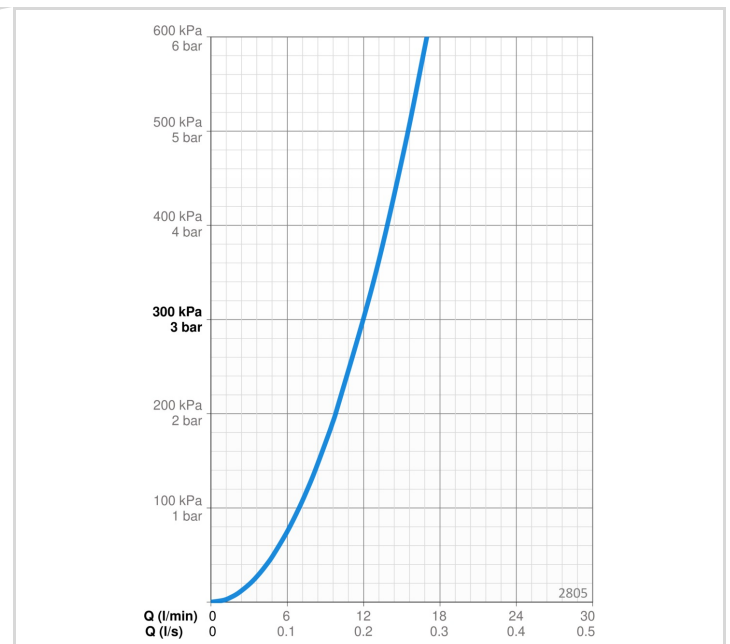

CERTYFIKATY I DEKLARACJE

Declaration of conformity	DoC