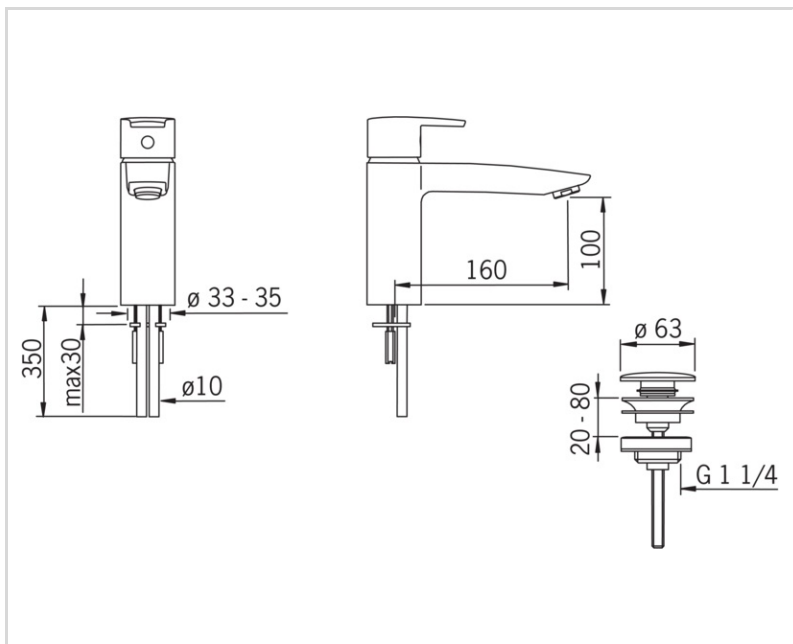

2805 ORAS CUBISTA BATERIA UMYWALKOWA

WYCOFANE

JEDNOUCHWYTOWA

EAN: 6414150058615 static.oras.com/2805

Jednouchwytowa bateria umywalkowa z zaworem spustowym.
Posiada: znak budowlany „B”, atest PZH, deklarację zgodności.

- Montaż powierzchniowy
- Chrom
- Stała wylewka
- Standardowy aerator
- Pojedyncza dźwignia/uchwyt, Symbole Ciepła/Zimna
- Przyciskowy zawór spustowy
- Możliwość ograniczenia na głowicy maksymalnej temperatury i przepływu
- Ceramiczna głowica \varnothing 40 mm do ustawiania przepływu i temperatury
- Miedziane rurki podłączeniowe

DANE TECHNICZNE

CECHY PRZEPŁYWOWE

Przepływ wody dla 300 kPa	0.2 l/s
Spadek ciśnienia dla przepływu (0.1 l/s)	70 kPa

WŁAŚCIWOŚCI TECHNICZNE

Woda ciepła zasilająca	max. +80°C
Ciśnienie robocze	50 - 1000 kPa
Wielkość przyłącza	\varnothing 10 mm
Projection	160 mm
Backflow prevention (EN1717)	AA
Material	Mosiądz

PRZEPISY PRAWNE

EN standard	EN 817
Klasa głośności	I (ISO 3822)

CERTYFIKATY I DEKLARACJE

Declaration of conformity	DoC
---------------------------	-----

CZĘŚCI ZAMIENNE

SP2810

	Nazwa	Kod
01	Dźwignia Chrom	159050V
02	Nasadka ochronna Chrom	159053V
03	Nakrętka mocująca, M42x1.5, SW 38	158726
04	Moduł sterujący	158890
05	Aerator, M24x1 STD HC A Chrom	232211
06	Aerator z uchwytem kulowym, M24x1/M24x1 Chrom	232511
07	Śruba mocująca (10 szt), M6x55	158727/10
08	Podkładki mocujące z nakrętkami	158697