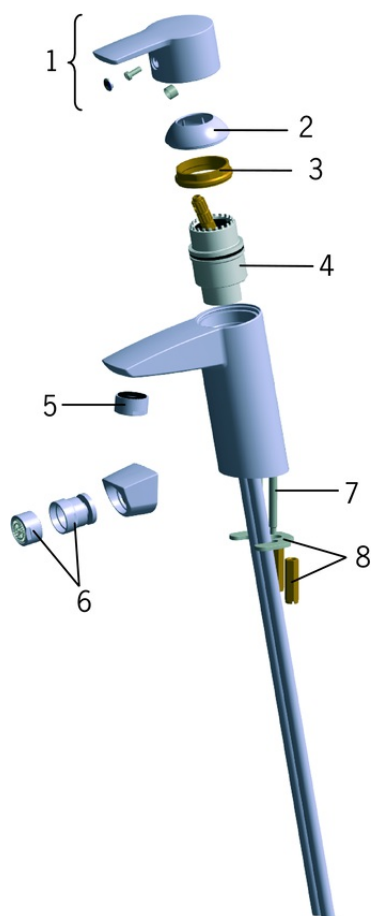

2805 ORAS CUBISTA BATERIA UMYWALKOWA

WYCOFANE

JEDNOUCHWYTOWA

EAN: 6414150058615 static.oras.com/2805

Jednouchwytowa bateria umywalkowa z zaworem spustowym.
Posiada: znak budowlany „B”, atest PZH, deklarację zgodności.

- Montaż powierzchniowy
- Chrom
- Stała wylewka
- Standardowy aerator
- Pojedyncza dźwignia/uchwyt, Symbole Ciepła/Zimna
- Przyciskowy zawór spustowy
- Możliwość ograniczenia na głowicy maksymalnej temperatury i przepływu
- Ceramiczna głowica \varnothing 40 mm do ustawiania przepływu i temperatury
- Miedziane rurki podłączeniowe

DANE TECHNICZNE

CECHY PRZEPŁYWOWE

Przepływ wody dla 300 kPa	0.2 l/s
Spadek ciśnienia dla przepływu (0.1 l/s)	70 kPa

WŁAŚCIWOŚCI TECHNICZNE

Woda ciepła zasilająca	max. +80°C
Ciśnienie robocze	50 - 1000 kPa
Wielkość przyłącza	\varnothing 10 mm
Projection	160 mm
Backflow prevention (EN1717)	AA
Material	Mosiądz

PRZEPISY PRAWNE

EN standard	EN 817
Klasa głośności	I (ISO 3822)

CERTYFIKATY I DEKLARACJE

Declaration of conformity	DoC
---------------------------	-----

CZĘŚCI ZAMIENNE

SP2810

	Nazwa	Kod
01	Dźwignia Chrom	159050V
02	Nasadka ochronna Chrom	159053V
03	Nakrętka mocująca, M42x1.5, SW 38	158726
04	Moduł sterujący	158890
05	Aerator, M24x1 STD HC A Chrom	232211
06	Aerator z uchwytem kulowym, M24x1/M24x1 Chrom	232511
07	Śruba mocująca (10 szt), M6x55	158727/10
08	Podkładki mocujące z nakrętkami	158697