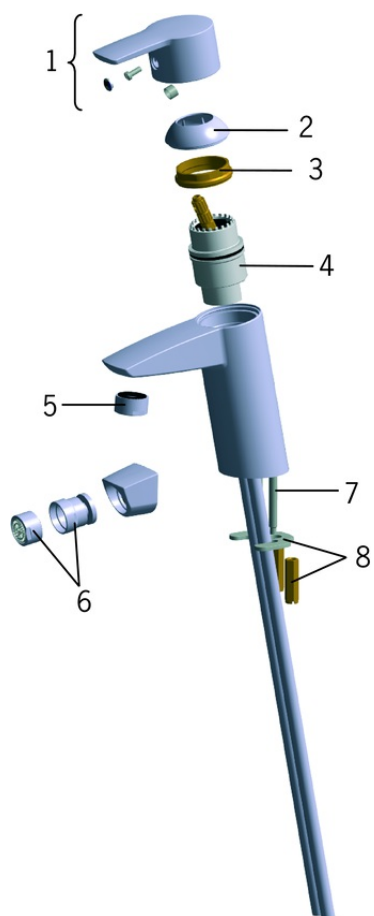

EAN: 6414150058608

VVS: 701961504 static.oras.com/2805F

Håndvaskarmatur i minimalistisk design. Leveres med push-up bundventil.

Armaturet passer i de fleste vaske og er særlig velegnet til brede vaske.

Mulighed for begrænsning af temperatur og vandmængde på kartouchen.

F = fleksible tilslutningsslanger.

- Bordmontret
- Forkromet
- Fast tud
- Standard luftblander
- Étgreb, Varmt/Koldt symboler
- Komplet push-up bundventil
- Mulighed for begrænsning af max. temperatur og vandmængde
- Ø 40 mm keramisk indsats til mængde- og temperaturregulering
- Fleksible tilslutningsslanger

TEKNISKE DATA

FLOW ATTRIBUTTER

Vandmængde ved 300 kPa	0.17 l/s
Tryk tab (0.1 l/s)	100 kPa

TEKNISKE EGENSKABER

Varmtvandsforsyning	max. +70°C
Arbejdstryk	50 - 1000 kPa
Tilslutningsstørrelse	G3/8
Fremspring	160 mm
Materiale	brass

BESTEMMELSER

EN standard	EN 817
Støjklasse	I (ISO 3822)

GODKENDELSE OG ERKLÆRINGER

Declaration of conformity	DoC
---------------------------	-----

RESERVEDELE

SP2810

	Navn	Kode	VVS
01	Greb Forkromet	159050V	745131850
02	Dækkappe Forkromet	159053V	745131851
03	Møtrik, M42x1.5, SW 38	158726	745131435
04	Komplet indmad	158890	745131154
05	Luftblander, M24x1 STD HC A Forkromet	232211	704283615
06	Luftblander med kugleled, M24x1/M24x1 Forkromet	232511	745131000
07	Gevindstang (10 stk), M6x55	158727/10	745131903
08	Bespændingssæt	158697	745131430