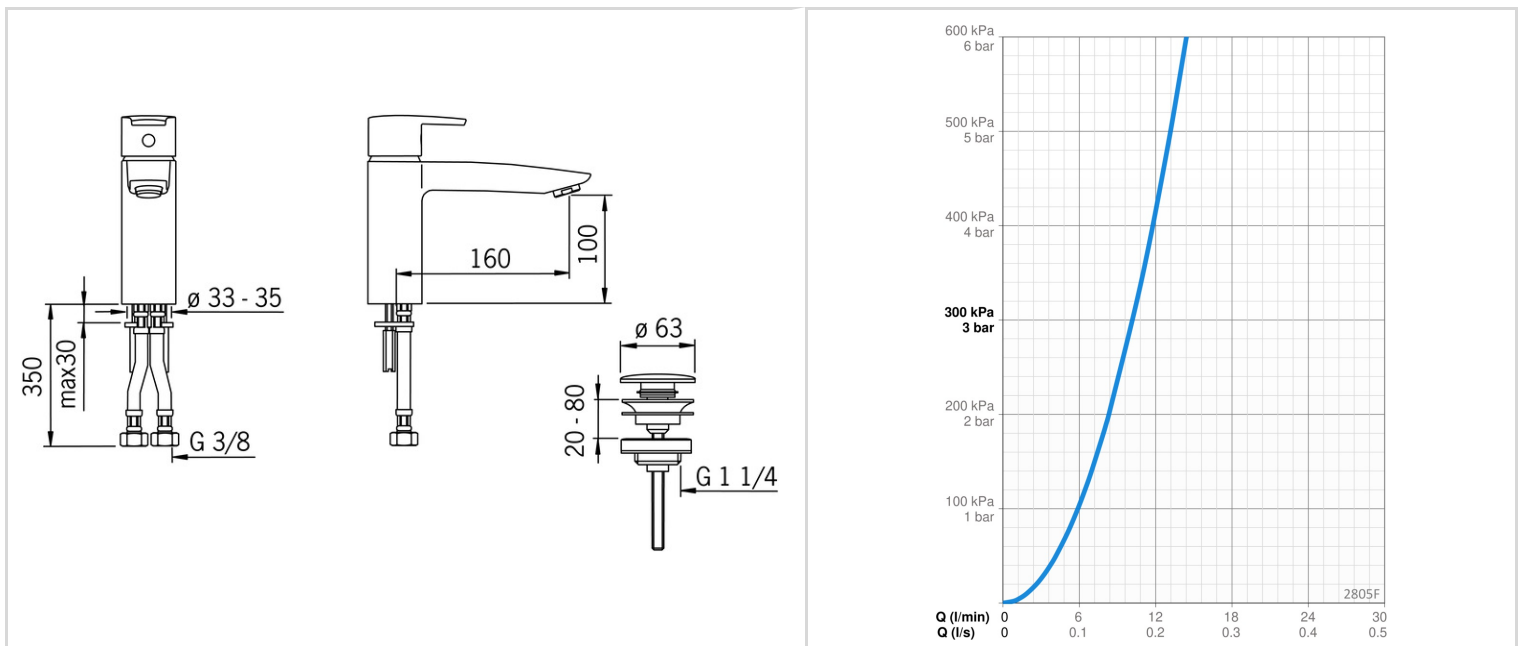

GODKENDELSE OG ERKLÆRINGER

Declaration of conformity	DoC