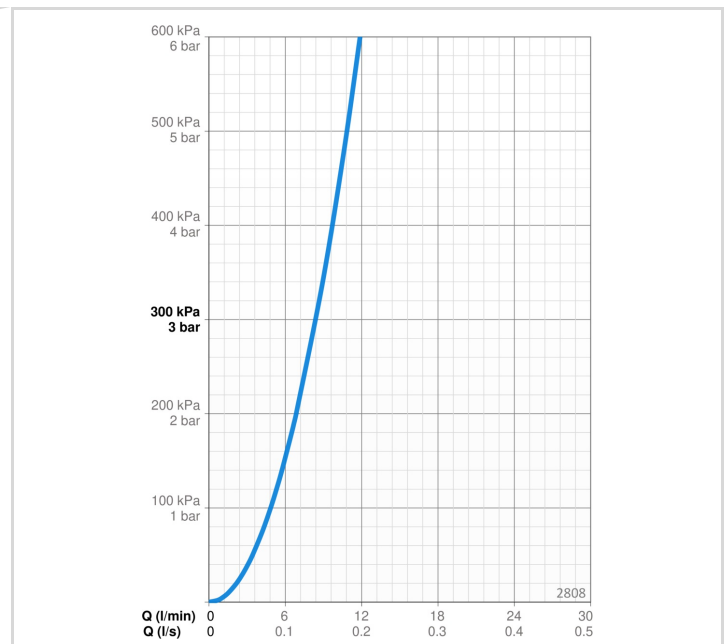

SERTIFIKATAI IR DEKLARACIJOS

Declaration of conformity	DoC