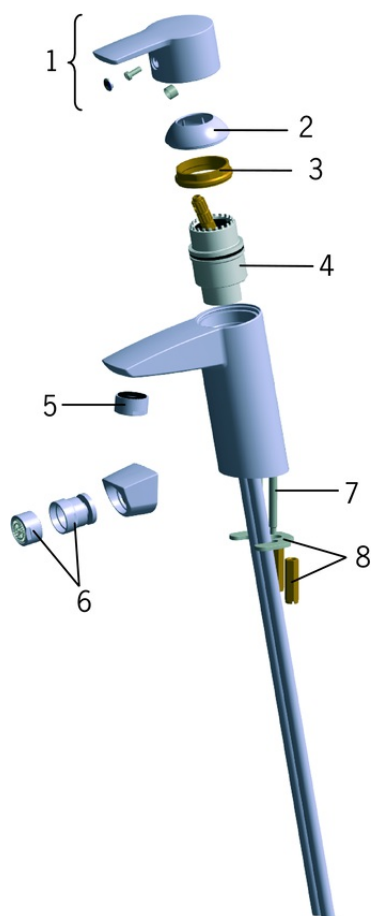

- Montuojamas paviršiuje
- Chromas
- Stacionarus vandens snapas
- CASCADE® – aeratoriaus srovė
- Valdomas svirtelė/rankenėle, Karšto/ šalto vandens simboliai
- Paspaudžiamas dugno vožtuvas
- Rankinis dušas, Dušo laikiklis, Dušo žarna (1500 mm)
- Bidetta rankinis dušelis
- Vandens temperatūros ir maksimalaus srauto ribojimo funkcijos
- Ø 40 mm keraminė valdančioji kasetė
- Variniai vandens pajungimo vamzdeliai
- 1 srovės

### TECHNINĖS YPATYBĖS

Vandens temperatūra	max. +80°C
Darbinis spaudimas	50 - 1000 kPa
Pajungimo dydis	Ø10 mm
Projekcija	110 mm
Atbulinis vožtuvas (EN1717)	HC
Medžiaga	Žalvaris

### SP2810

	Pavadinimas	Kodas
01	Svirtelė Chromas	159050V
02	Dangtelis Chromas	159053V
03	Užspaudimo veržlė, M42x1.5, SW 38	158726
04	Valdančioji kasetė, komplektas	158890
05	Aeratorius, M24x1 STD HC A Chromas	232211
06	Aeratoriaus šamyras , M24x1/M24x1 Chromas	232511
07	Tvirtinimo varžtai (10 vnt.), M6x55	158727/10
08	Tvirtinimo plokštelė su veržlėmis	158697