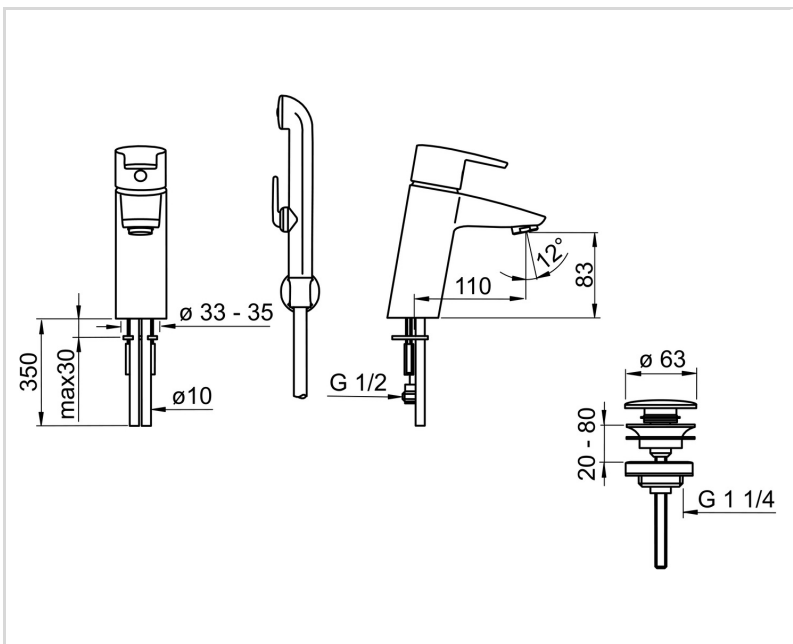

SERTIFIKATAI IR DEKLARACIJOS

Declaration of conformity	DoC