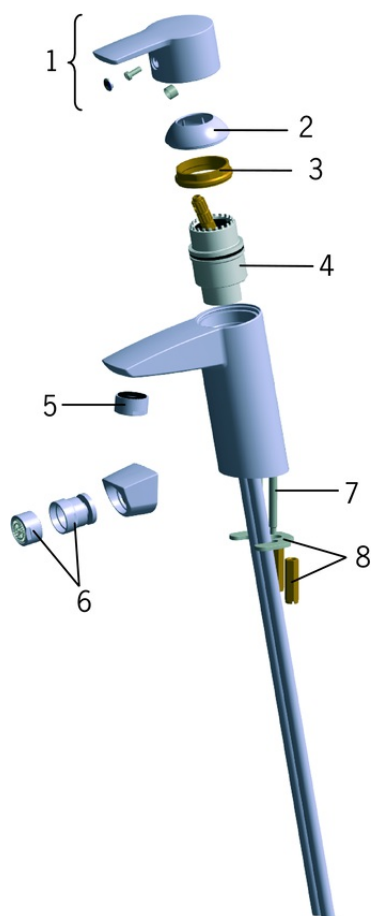

EAN: 6414150059896 static.oras.com/2808F

Viensvira izlietnes jaucējkrāns ar noteces aizvaru un Bidetta rokas dušu. Ar iebūvēta ierobežotāja mehānismu var regulēt maksimālo ūdens plūsmu un temperatūru.

F - ar lokaniem pievadiem.

- Virsmas montāža
- Hroms
- Stacionāra izteka
- CASCADE® - kaskādes plūsma
- Viensvira / rokturis, Karstā / Aukstā ūdens apzīmējums
- Noteces aizvars ar spiedpogu
- Rokas duša, Dušas balsts, Šjūtene (1500 mm)
- Rokas duša, Bidetta
- Ūdens temperatūras un maksimālās plūsmas ierobežošanas funkcija
- ø 40 mm keramikas kasete plūsmas un temperatūras regulēšanai
- Lokani pievadi
- 1 režīms

TEHNISKIE DATI

PLŪSMA

Ūdens plūsma pie 300 kPa	0.13 l/s
Normatīvais spiediens (0.1 l/s)	175 kPa

TEHNISKĀS ĪPAŠĪBAS

Karstā ūdens piegāde	max. +70°C
Darba spiediens	50 - 1000 kPa
Savienojuma izmērs	G3/8
Projekcija	110 mm
Atpakaļplūsmas novēršana (EN1717)	HC
Materiāls	Misiņš

NOTEIKUMI

EN Standarts	EN 817, EN 1113
Trokšņu klase	I (ISO 3822)

APSTIPRINĀJUMU VEIDI

Declaration of conformity	DoC
---------------------------	-----

REZERVES DAĻAS

SP2810

	Nosaukums	Kods
01	Rokturis Hroms	159050V
02	Slēgbļodiņa Hroms	159053V
03	Uzgrieznis, M42x1.5, SW 38	158726
04	Kasete	158890
05	Aerators, M24x1 STD HC A Hroms	232211
06	Aerators, M24x1/M24x1 Hroms	232511
07	Stiprinājuma skrūve (10 gab.), M6x55	158727/10
08	Stiprinājuma plāksne ar uzgriežņiem	158697