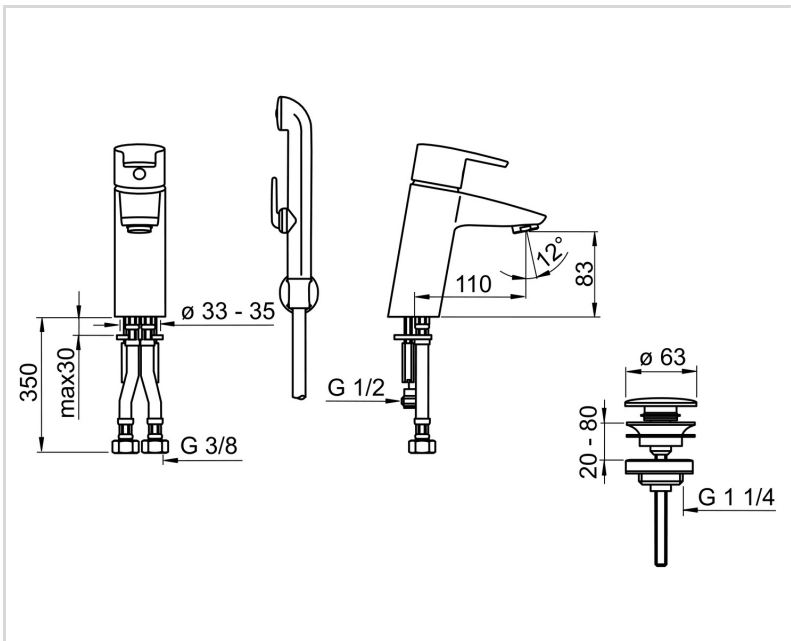

EAN: 6414150059896 static.oras.com/2808F

Viensvira izlietnes jaucējkrāns ar noteces aizvaru un Bidetta rokas dušu. Ar iebūvēta ierobežotāja mehānismu var regulēt maksimālo ūdens plūsmu un temperatūru.

F - ar lokaniem pievadiem.

- Virsmas montāža
- Hroms
- Stacionāra izteka
- CASCADE® - kaskādes plūsma
- Viensvira / rokturis, Karstā / Aukstā ūdens apzīmējums
- Noteces aizvars ar spiedpogu
- Rokas duša, Dušas balsts, Šjūtene (1500 mm)
- Rokas duša, Bidetta
- Ūdens temperatūras un maksimālās plūsmas ierobežošanas funkcija
- ø 40 mm keramikas kasete plūsmas un temperatūras regulēšanai
- Lokani pievadi
- 1 režīms

TEHNISKIE DATI

PLŪSMA

Ūdens plūsma pie 300 kPa	0.13 l/s
Normatīvais spiediens (0.1 l/s)	175 kPa

TEHNISKĀS ĪPAŠĪBAS

Karstā ūdens piegāde	max. +70°C
Darba spiediens	50 - 1000 kPa
Savienojuma izmērs	G3/8
Projekcija	110 mm
Atpakaļplūsmas novēršana (EN1717)	HC
Materiāls	Misiņš

NOTEIKUMI

EN Standarts	EN 817, EN 1113
Trokšņu klase	I (ISO 3822)

APSTIPRINĀJUMU VEIDI

Declaration of conformity	DoC
---------------------------	-----

REZERVES DAĻAS

SP2810

	Nosaukums	Kods
01	Rokturis Hroms	159050V
02	Slēgbļodiņa Hroms	159053V
03	Uzgrieznis, M42x1.5, SW 38	158726
04	Kasete	158890
05	Aerators, M24x1 STD HC A Hroms	232211
06	Aerators, M24x1/M24x1 Hroms	232511
07	Stiprinājuma skrūve (10 gab.), M6x55	158727/10
08	Stiprinājuma plāksne ar uzgriežņiem	158697