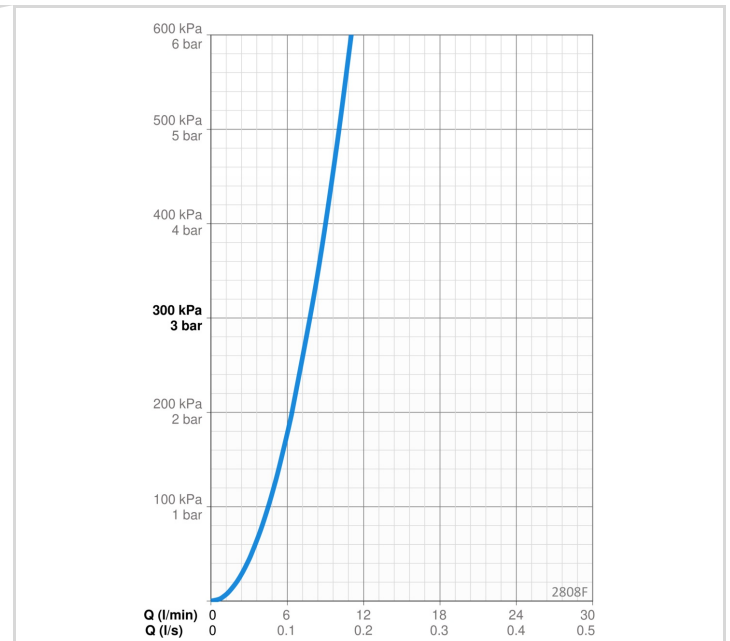

APSTIPRINĀJUMU VEIDI

Declaration of conformity	DoC