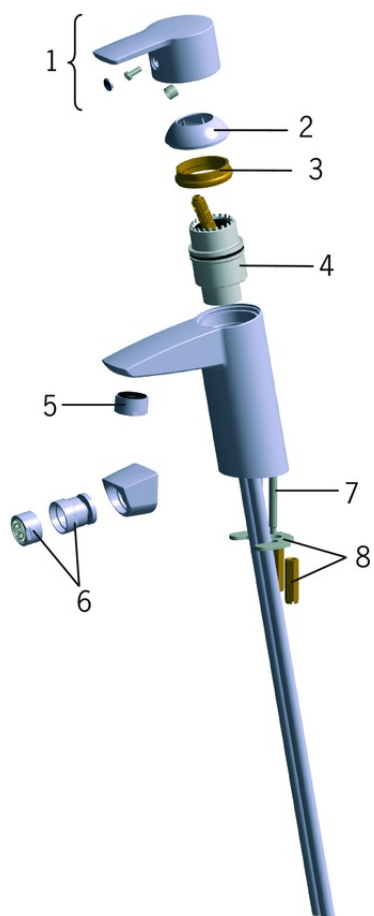

Lankstūs pajungimo vamzdeliai.

Atitinka ECO Building tvarios statybos reikalavimus efektyviam vandens naudojimui užtikrinti.

- Ekologiška statyba
- Montuojamas paviršiuje
- Chromas
- CASCADE® – aeratoriaus srovė
- Valdomas svirtelė/rankenėle, Karšto/ šalto vandens simboliai
- Rankinis dušas, Dušo laikiklis, Dušo žarna (1500 mm)
- Bidetta rankinis dušelis
- Vandens temperatūros ir maksimalaus srauto ribojimo funkcijos
- Ø 40 mm keraminė valdančioji kasetė
- Lankstūs vandens pajungimo vamzdeliai
- 1 srovės

50 - 1000 kPa

Pajungimo dydis

G3/8

Medžiaga

Žalvaris

REGULIAVIMAI

EN standartas

EN 817

Triukšmo klasė

I (ISO 3822)

SERTIFIKATAI IR DEKLARACIJOS

Declaration of conformity

DoC

ATSARGINĖS DALYS

SP2810F-104

	Pavadinimas	Kodas
01	Svirtelė Chromas	159050V
02	Dangtelis Chromas	159053V
03	Užspaudimo veržlė, M42x1.5, SW 38	158726
04	Valdančioji kasetė, komplektas, Green building	600979V
05	Aeratorius, M24x1, -104	601434V
06	Aeratoriaus šarnyras, M24x1/M24x1 Chromas	232511
07	Tvirtinimo varžtai (10 vnt.), M6x55	158727/10
08	Tvirtinimo plokštelė su veržlėmis	158697