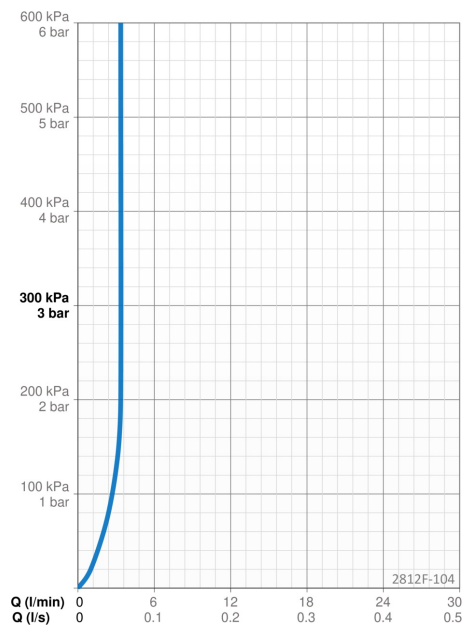

SERTIFIKATAI IR DEKLARACIJOS

Declaration of conformity

DoC