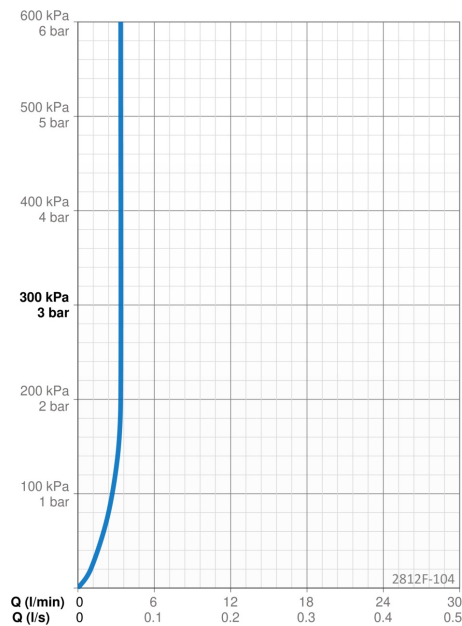

GODKJENNINGER OG ERKLÆRINGER

Declaration of conformity **DoC**