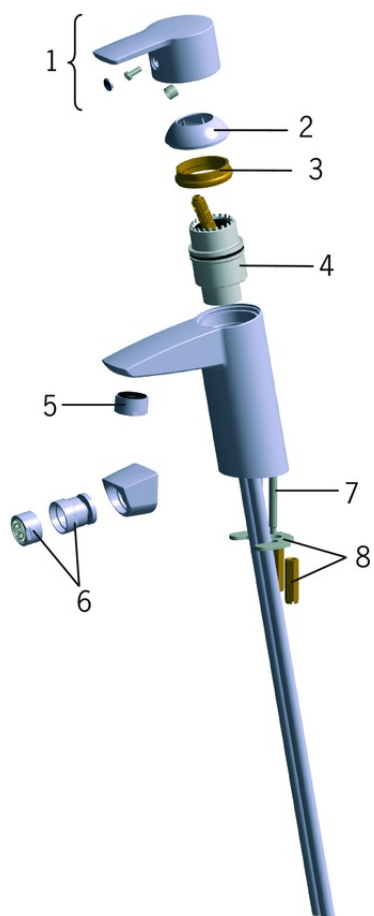

EAN: 6414150071232

- Breeam / ECO
- Benkemontert
- Krom
- CASCADE® - stråle
- Ettgrepshendel, Varmt/kaldt symbol
- Håndduj, Veggfeste, Dusjslange (1500 mm)
- Bidetta håndduj
- Temperatur- og mengdebegrenser
- Ø 40 mm kassett
- Fleksible slanger
- 1-spray

### TEKNISKE EGENSKAPER

Varmtvannsforsyning **max. +70°C**  
 Arbeidstrykk **50 - 1000 kPa**  
 Tilkoblingsstørrelse **G3/8**  
 Materiale **brass**

### GODKJENNINGER OG ERKLÆRINGER

Declaration of conformity **DoC**

RESERVE DELER

SP2810F-104

	Navn	Kode	NRF
01	Hendel Krom	159050V	4204488
02	Dekkring Krom	159053V	4204553
03	Festemutter for kassett, M42x1.5, SW 38	158726	4204528
04	Kassett, Green building	600979V	4205422
05	Strålesamler, M24x1, -104	601434V	4205424
06	Strålesamler med kuleledd, M24x1/M24x1 Krom	232511	4204749
07	Pinneskrue (10stk), M6x55	158727/10	4204529
08	Kranfeste, komplett	158697	4204524