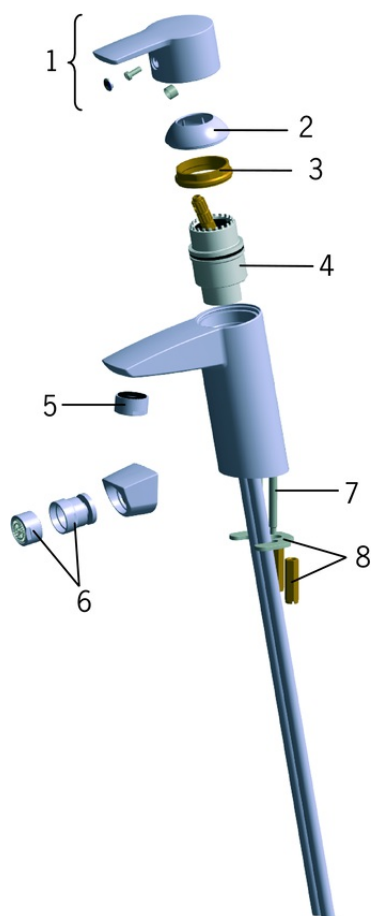

EAN: 6414150058288 static.oras.com/2818

Viensviras bidē jaucējkrāns ar noteces aizvaru. Ar iebūvēta ierobežotāja mehānismu var regulēt maksimālo ūdens plūsmu un temperatūru.

- Virsmas montāža
- Hroms
- Stacionāra izteka
- Regulējams plūsmas leņķis
- Viensvira / rokturis, Karstā / Aukstā ūdens apzīmējums
- Noteces aizvars ar spiedpogu
- Ūdens temperatūras un maksimālās plūsmas ierobežošanas funkcija
- Ø 40 mm keramikas kasete plūsmas un temperatūras regulēšanai

TEHNISKIE DATI

PLŪSMA

Ūdens plūsma pie 300 kPa	0.2 l/s
Normatīvais spiediens (0.1 l/s)	75 kPa

TEHNISKĀS ĪPAŠĪBAS

Karstā ūdens piegāde	max. +80°C
Darba spiediens	50 - 1000 kPa
Savienojuma izmērs	Ø10 mm
Projekcija	98 mm
Atpakaļplūsmas novēršana (EN1717)	AA
Materiāls	Misiņš

NOTEIKUMI

EN Standarts	EN 817
Trokšņu klase	I (ISO 3822)

REZERVES DAĻAS

SP2810

	Nosaukums	Kods
01	Rokturis Hroms	159050V
02	Slēgbļodiņa Hroms	159053V
03	Uzgrieznis, M42x1.5, SW 38	158726
04	Kasete	158890
05	Aerators, M24x1 STD HC A Hroms	232211
06	Aerators, M24x1/M24x1 Hroms	232511
07	Stiprinājuma skrūve (10 gab.), M6x55	158727/10
08	Stiprinājuma plāksne ar uzgriežņiem	158697