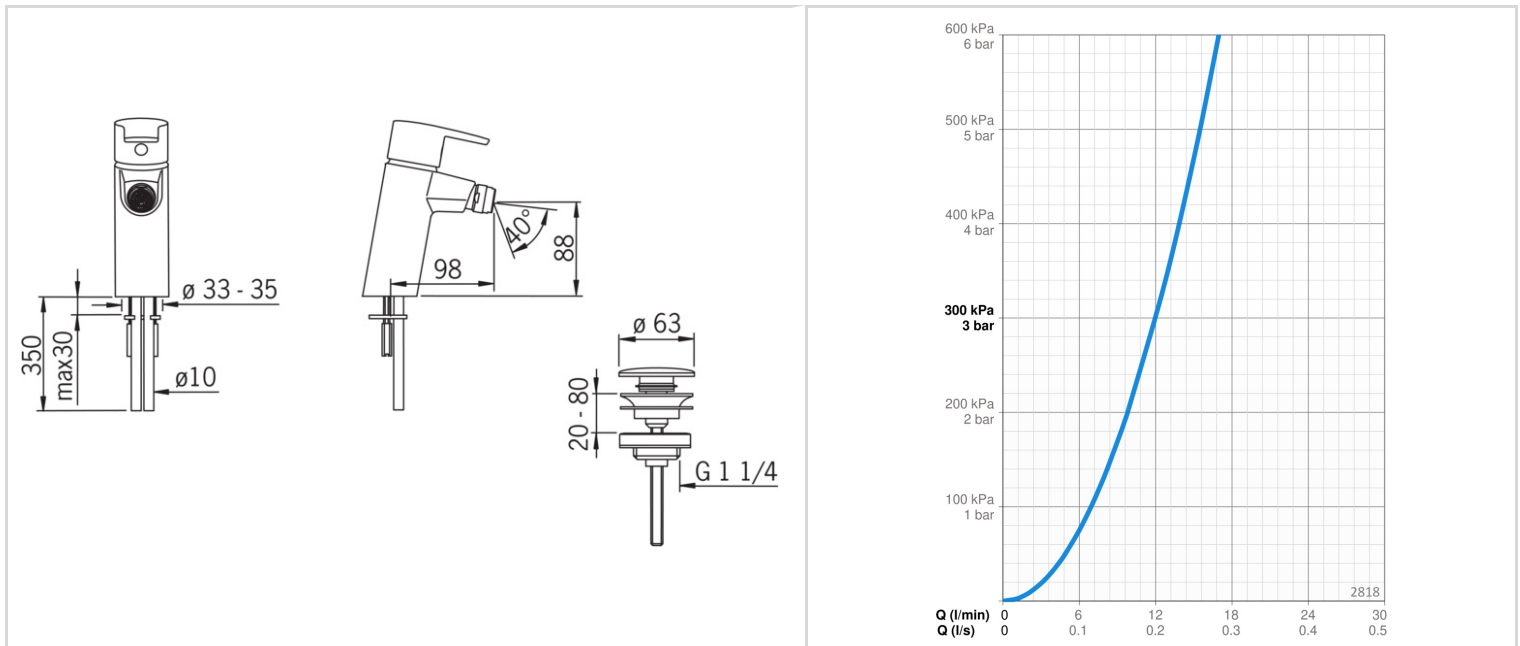

EAN: 6414150058288 static.oras.com/2818

Viensviras bidē jaucējkrāns ar noteces aizvaru. Ar iebūvēta ierobežotāja mehānismu var regulēt maksimālo ūdens plūsmu un temperatūru.

- Virsmas montāža
- Hroms
- Stacionāra izteka
- Regulējams plūsmas leņķis
- Viensvira / rokturis, Karstā / Aukstā ūdens apzīmējums
- Noteces aizvars ar spiedpogu
- Ūdens temperatūras un maksimālās plūsmas ierobežošanas funkcija
- Ø 40 mm keramikas kasete plūsmas un temperatūras regulēšanai

TEHNISKIE DATI

PLŪSMA

Ūdens plūsma pie 300 kPa	0.2 l/s
Normatīvais spiediens (0.1 l/s)	75 kPa

TEHNISKĀS ĪPAŠĪBAS

Karstā ūdens piegāde	max. +80°C
Darba spiediens	50 - 1000 kPa
Savienojuma izmērs	Ø10 mm
Projekcija	98 mm
Atpakaļplūsmas novēršana (EN1717)	AA
Materiāls	Misiņš

NOTEIKUMI

EN Standarts	EN 817
Trokšņu klase	I (ISO 3822)

REZERVES DAĻAS

SP2810

	Nosaukums	Kods
01	Rokturis Hroms	159050V
02	Slēgbļodiņa Hroms	159053V
03	Uzgrieznis, M42x1.5, SW 38	158726
04	Kasete	158890
05	Aerators, M24x1 STD HC A Hroms	232211
06	Aerators, M24x1/M24x1 Hroms	232511
07	Stiprinājuma skrūve (10 gab.), M6x55	158727/10
08	Stiprinājuma plāksne ar uzgriežņiem	158697