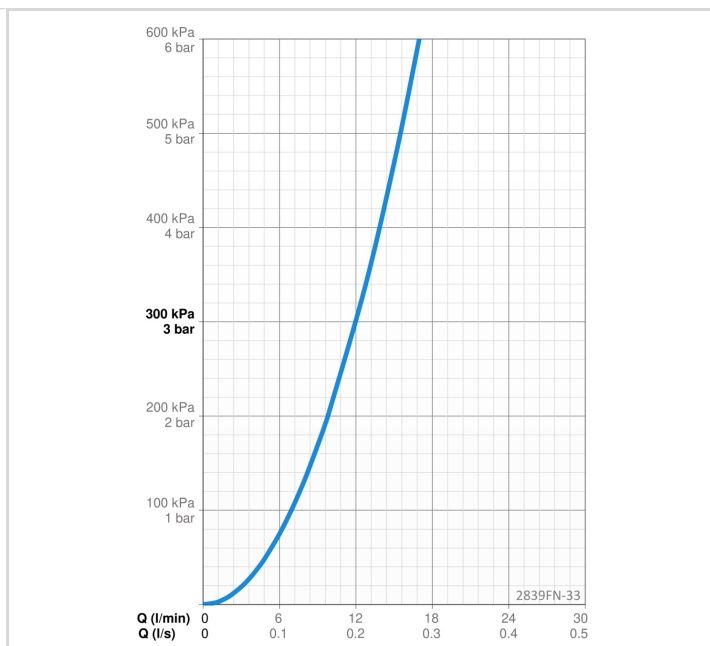

VARUOSAD

SP2839FN-33

	Nimetus	Kood
01	Õhusti ja võti, M18.5x1 Kroom	859338V
01	Õhusti, STD M22x1 CC A Matt must	1001070V-33
02	Kahv Matt must	1015157V-33
03	Pingutusmutter, M42x1.5, SW 38	158726
04	Seadeosa	158890
05	Piiraja, 120°	602499V
06	Tihendid	1001098V
07	Tugiplate, 100x60mm	158825
08	Kinnitusplate mutritega	158697
09	Juhtseade, 3 V, Bluetooth	1005266V
10	Patarei, (2x) 1.5 V AA Lithium	600599V
11	Juhtventiil, 3 V	601884V-F
12	Magnetventiili membraan	1006500V
13	Tihend (10tk), 18.5/12x2 EPD	438025/10
14	Prügipüüdurid (2tk)	199257/2