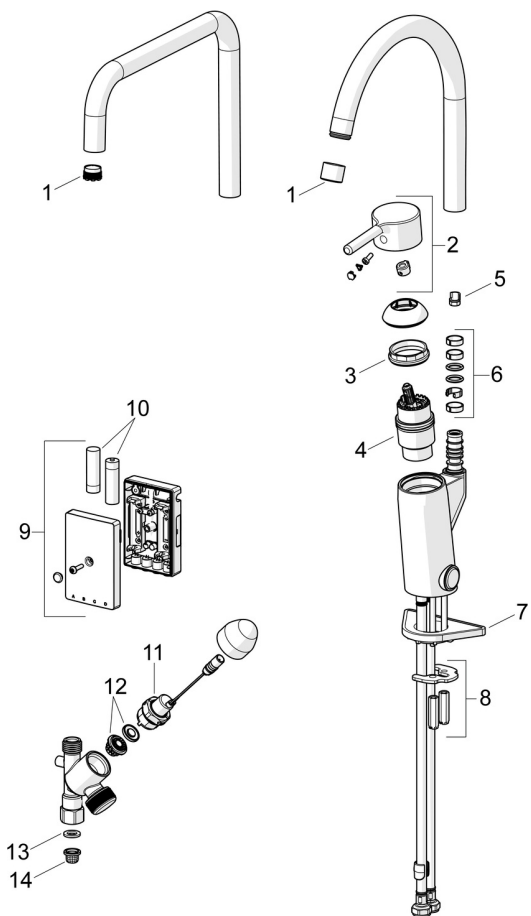

## SP2839FN-33

	Nimetus	Kood
01	Õhusti ja võti, M18.5x1 Kroom	859338V
01	Õhusti, STD M22x1 CC A Matt must	1001070V-33
02	Kahv Matt must	1015157V-33
03	Pingutusmutter, M42x1.5, SW 38	158726
04	Seadeosa	158890
05	Piiraja, 120°	602499V
06	Tihendid	1001098V
07	Tugiplate, 100x60mm	158825
08	Kinnitusplate mutritega	158697
09	Juhtseade, 3 V, Bluetooth	1005266V
10	Patarei, (2x) 1.5 V AA Lithium	600599V
11	Juhtventiil, 3 V	601884V-F
12	Magnetventiili membraan	1006500V
13	Tihend (10tk), 18.5/12x2 EPD	438025/10
14	Prügipüüdurid (2tk)	199257/2