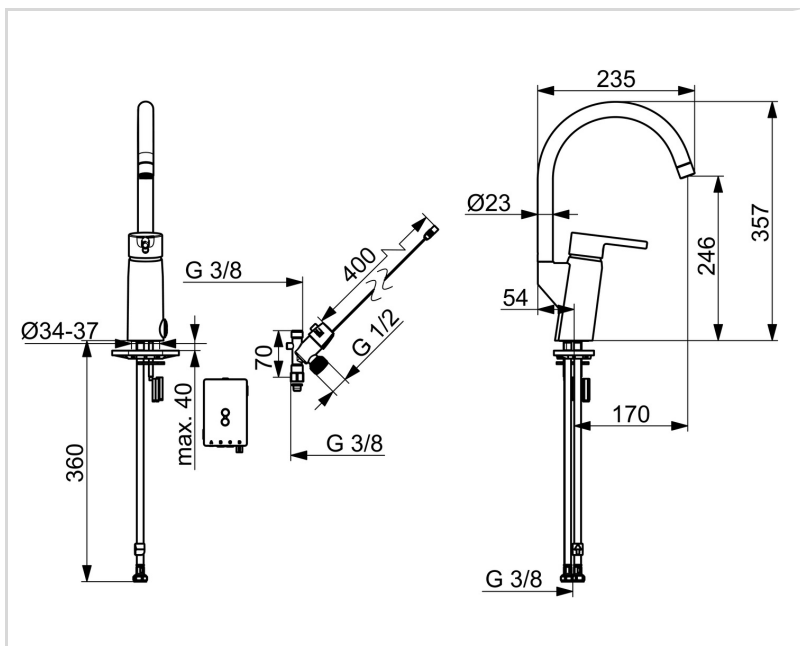

VARUOSAD

SP2839FN-33

	Nimetus	Kood
01	Õhusti ja võti, M18.5x1 Kroom	859338V
01	Õhusti, STD M22x1 CC A Matt must	1001070V-33
02	Kahv Matt must	1015157V-33
03	Pingutusmutter, M42x1.5, SW 38	158726
04	Seadeosa	158890
05	Piiraja, 120°	602499V
06	Tihendid	1001098V
07	Tugiplate, 100x60mm	158825
08	Kinnitusplate mutritega	158697
09	Juhtseade, 3 V, Bluetooth	1005266V
10	Patarei, (2x) 1.5 V AA Lithium	600599V
11	Juhtventiil, 3 V	601884V-F
12	Magnetventiili membraan	1006500V
13	Tihend (10tk), 18.5/12x2 EPD	438025/10
14	Prügipüüdurid (2tk)	199257/2