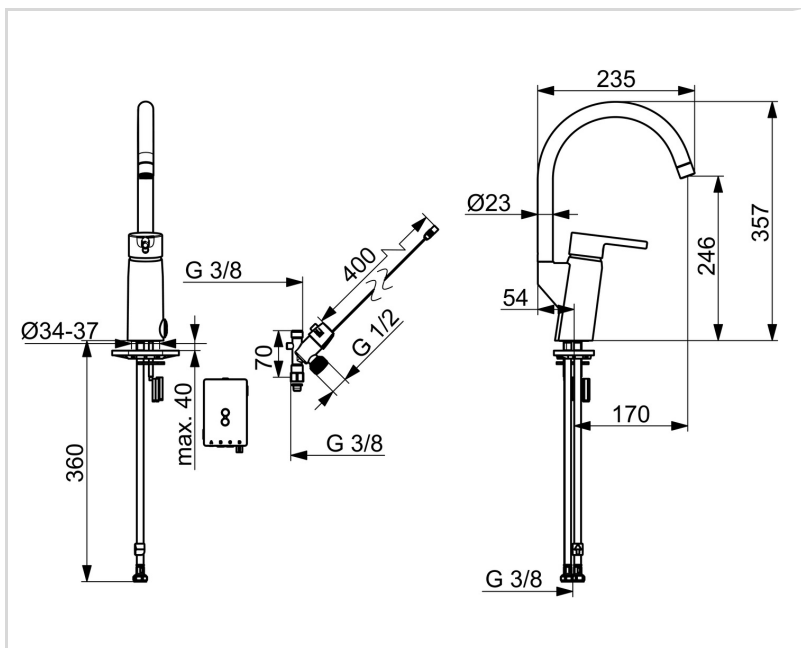

VARAOSAT

SP2839FN-33

	Nimi	Koodi	LVI
01	Poresuutin ja avain, M18.5x1 Kromi	859338V	6422193
01	Poresuutin, STD M22x1 CC A Mattamusta	1001070V-33	6420825
02	Käyttövipu Mattamusta	1015157V-33	6420827
03	Kiristysmutteri, M42x1.5, SW 38	158726	6420331
04	Säätöosa	158890	6420301
05	Rajoitin, 120°	602499V	6420725
06	Juoksuputken tiivistesarja	1001098V	6510210
07	Tukilevy, 100x60mm	158825	6420134
08	Kiristyslevyt muttereilla	158697	6420358
09	Ohjausyksikkö, 3 V, Bluetooth	1005266V	6420676
10	Paristo, (2x) 1.5 V AA Lithium	600599V	6420268
11	Pilottiventtiili, 3 V	601884V-F	6420432
12	Magneettiventtiilin kalvo	1006500V	6420750
13	Tiiviste, 18.5/12x2 EPD	438025/10	6420692
14	Roskasiivilät	199257/2	6420722