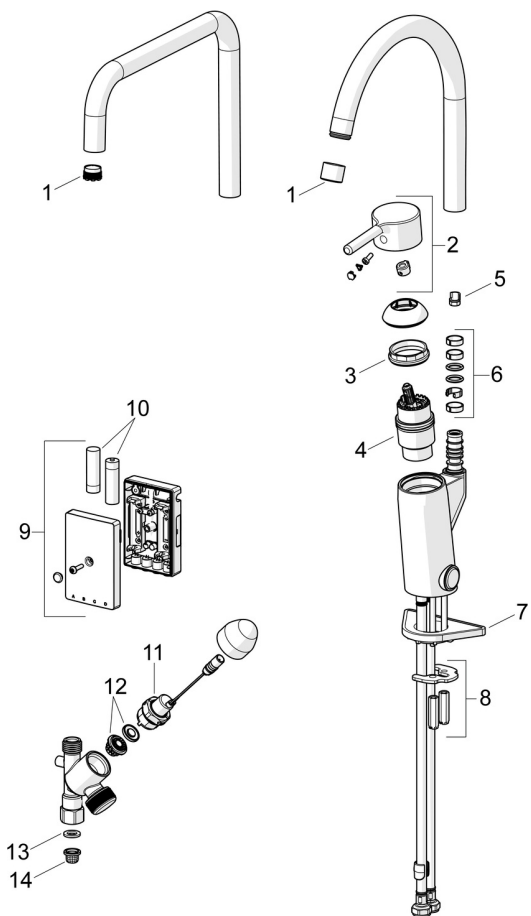

VARAOSAT

SP2839FN-33

	Nimi	Koodi	LVI
01	Poresuutin ja avain, M18.5x1 Kromi	859338V	6422193
01	Poresuutin, STD M22x1 CC A Mattamusta	1001070V-33	6420825
02	Käyttövipu Mattamusta	1015157V-33	6420827
03	Kiristysmutteri, M42x1.5, SW 38	158726	6420331
04	Säätöosa	158890	6420301
05	Rajoitin, 120°	602499V	6420725
06	Juoksuputken tiivistesarja	1001098V	6510210
07	Tukilevy, 100x60mm	158825	6420134
08	Kiristyslevyt muttereilla	158697	6420358
09	Ohjausyksikkö, 3 V, Bluetooth	1005266V	6420676
10	Paristo, (2x) 1.5 V AA Lithium	600599V	6420268
11	Pilottiventtiili, 3 V	601884V-F	6420432
12	Magneettiventtiilin kalvo	1006500V	6420750
13	Tiiviste, 18.5/12x2 EPD	438025/10	6420692
14	Roskasiivilät	199257/2	6420722