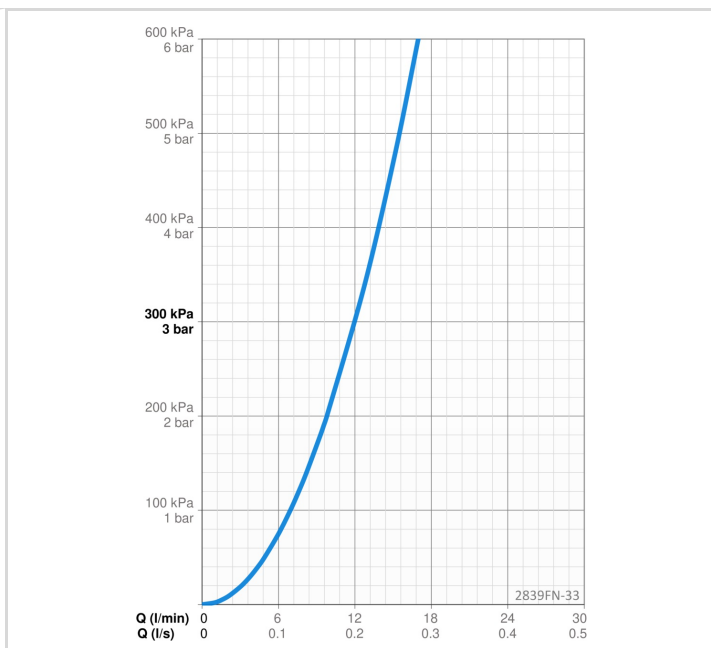

VARAOSAT

SP2839FN-33

	Nimi	Koodi	LVI
01	Poresuutin ja avain, M18.5x1 Kromi	859338V	6422193
01	Poresuutin, STD M22x1 CC A Mattamusta	1001070V-33	6420825
02	Käyttövipu Mattamusta	1015157V-33	6420827
03	Kiristysmutteri, M42x1.5, SW 38	158726	6420331
04	Säätöosa	158890	6420301
05	Rajoitin, 120°	602499V	6420725
06	Juoksuputken tiivistesarja	1001098V	6510210
07	Tukilevy, 100x60mm	158825	6420134
08	Kiristyslevyt muttereilla	158697	6420358
09	Ohjausyksikkö, 3 V, Bluetooth	1005266V	6420676
10	Paristo, (2x) 1.5 V AA Lithium	600599V	6420268
11	Pilottiventtiili, 3 V	601884V-F	6420432
12	Magneettiventtiilin kalvo	1006500V	6420750
13	Tiiviste, 18.5/12x2 EPD	438025/10	6420692
14	Roskasiivilät	199257/2	6420722