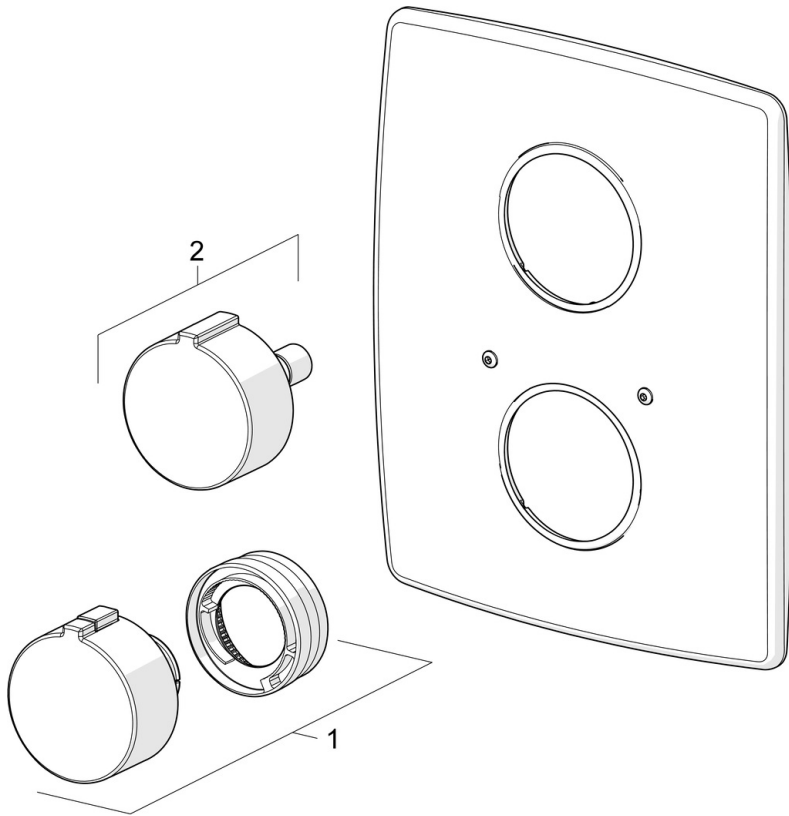

SP2888

	Nimi	Koodi	LVI
01	Lämmönsäätökahva	159080V	6420534
02	Määränsäätökahva	159084V	6420690