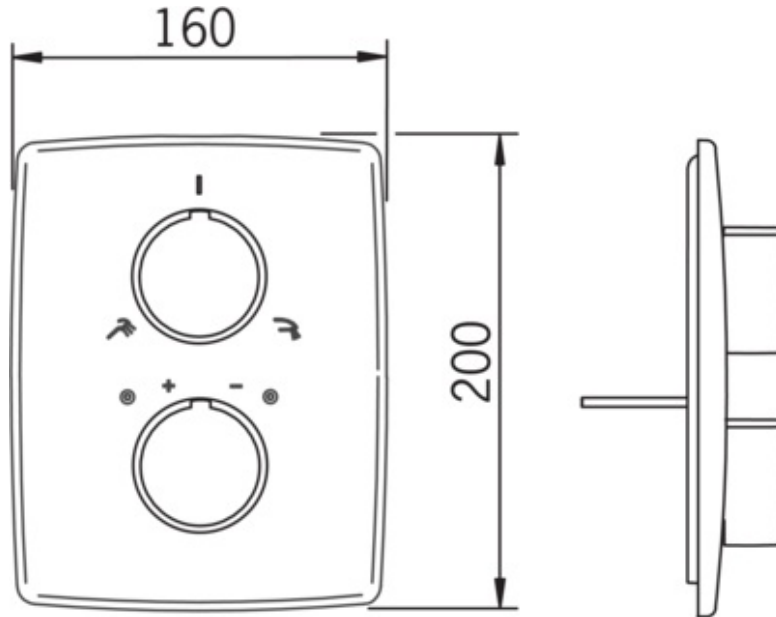

## 2888 ORAS CUBISTA PINTAOSA AMME- JA SUIHKUHANALLE

PINTAOSA, TERMOSTAATTINEN

EAN: 6414150052620

Pintaosa termostaattiselle amme- ja suihkuhanalle (käytetään yhdessä piiloasennusosan kanssa 7118).

- Piiloasennus seinään
- Kromi
- Lämmönsäätökahva, Määränsäätökahva
- Turvanuppi 38°C:n kohdalla
- Neliskulmainen peitelaippa
- Käytetään yhdessä piiloasennusosan 7118 kanssa

#### TEKNISET OMINAISUUDET

Lämmin vesi	max. +80°C
Käyttöpaine	50 - 1000 kPa
Materiaali	Messinki

## SP2888

	Nimi	Koodi	LVI
01	Lämmönsäätökahva	159080V	6420534
02	Määränsäätökahva	159084V	6420690