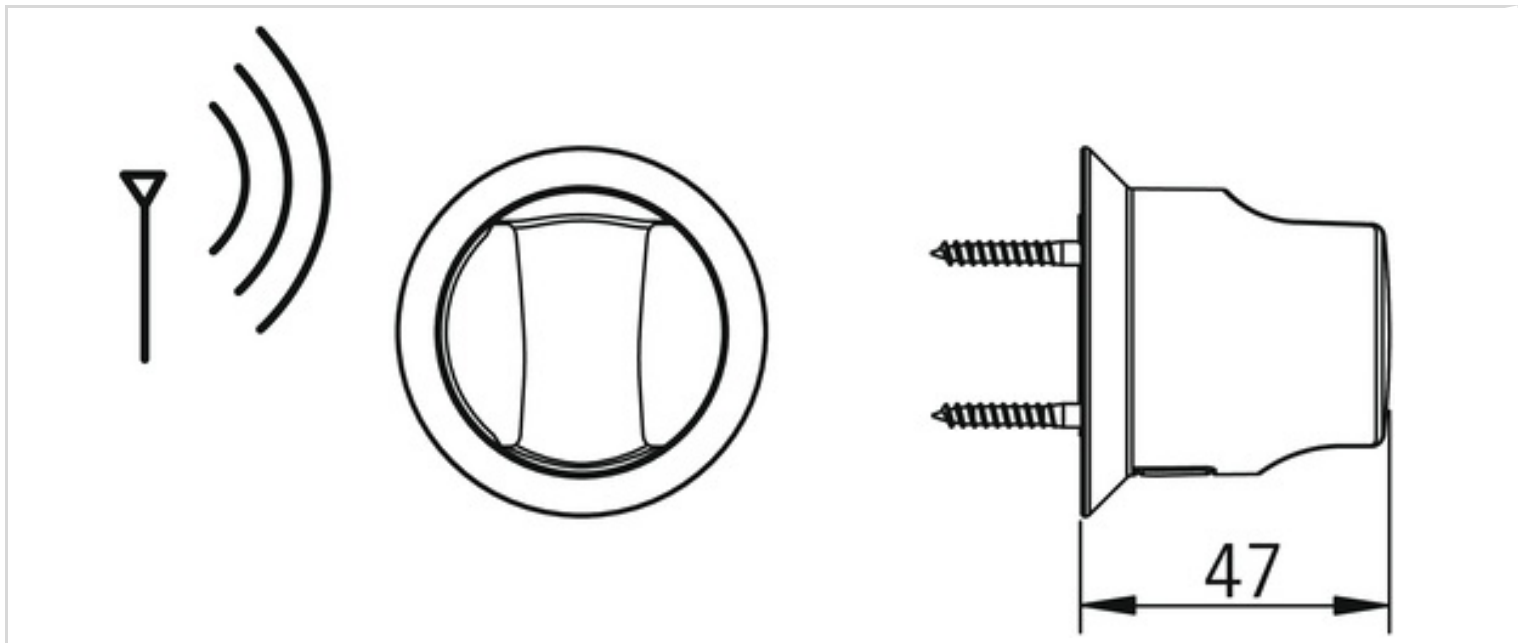

CERTYFIKATY I DEKLARACJE

Declaration of conformity **RED**