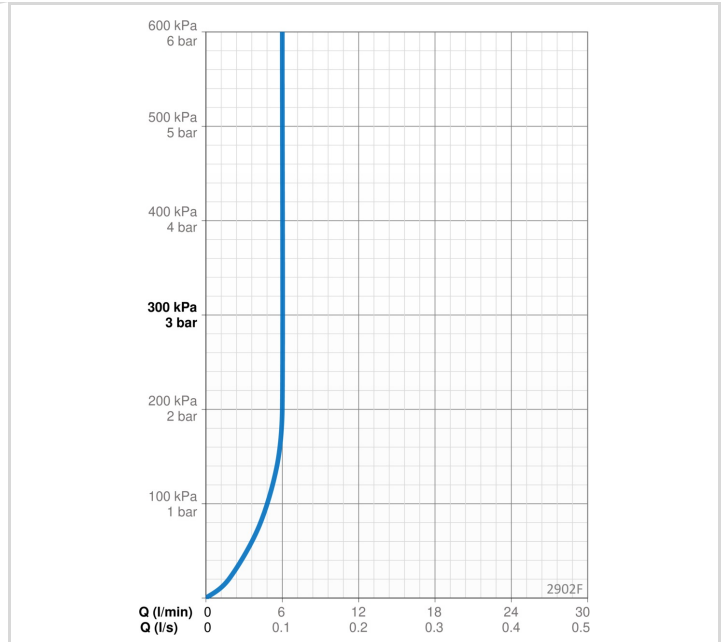

REGULIAVIMAI

EN standartas

EN 817