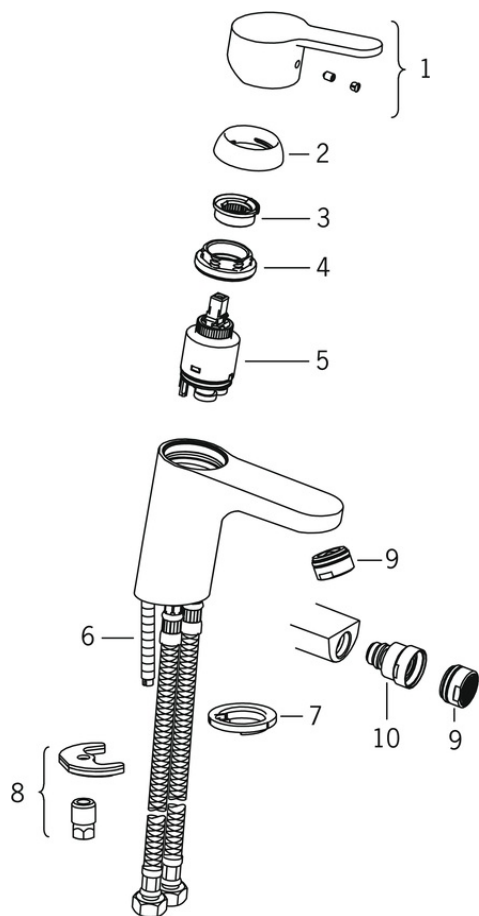

F – Lankstūs pajungimo vamzdeliai

- Montuojamas paviršiuje
- Chromas
- CASCADE® – aeratoriaus srovė
- Valdomas svirtelė/rankenėle, Karšto/ šalto vandens simboliai
- Vandens temperatūros ir maksimalaus srauto ribojimo funkcijos
- Ø 35 mm keraminė valdančioji kasetė
- Lankstūs vandens pajungimo vamzdeliai
- Greito ir lengvo montavimo sistema

100 - 1000 kPa

Pajungimo dydis

G3/8

Projekcija

107 mm

Medžiaga

Žalvaris

REGULIAVIMAI

EN standartas

EN 817

ATSARGINĖS DALYS

SP2900F

	Pavadinimas	Kodas
01	Svirtelė Chromas Nebegaminamas	601966V
02	Dangtelis Chromas	601967V
03	601973V	
04	Užspaudimo veržlė, M40x1, SW30	1003409V
05	Valdančioji kasetė, komplektas, 3.5 Classic	601969V
06	Tvirtinimo varžtai, M8x1, L=140	601970V
07	Tarpinė	1002371V
08	Tvirtinimo komplektas Nebegaminamas	601972V
09	Aeratorius, M24x1, 6 l/min Chromas	601974V
10	Sukiojantis aeratorius Nebegaminamas	601976V