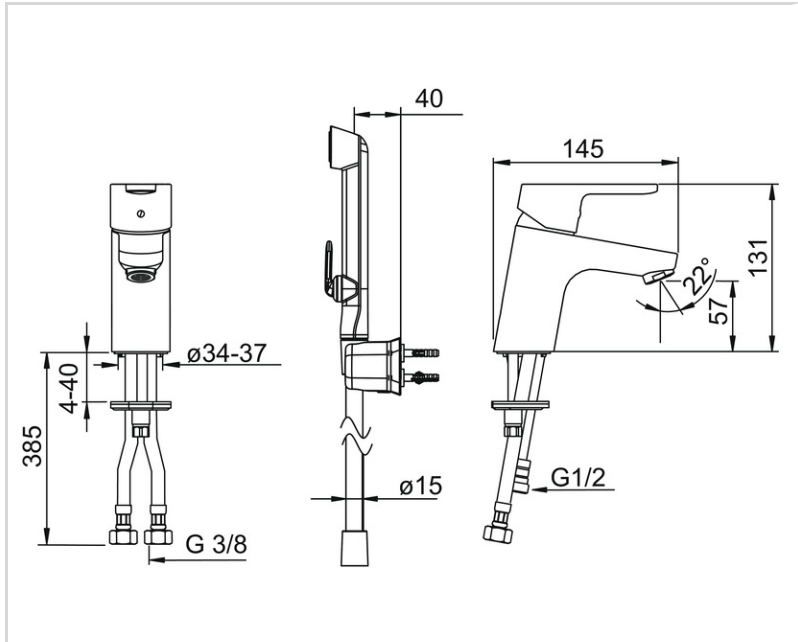

F – Lankstūs pajungimo vamzdeliai

- Montuojamas paviršiuje
- Chromas
- CASCADE® – aeratoriaus srovė
- Valdomas svirtelė/rankenėle, Karšto/ šalto vandens simboliai
- Vandens temperatūros ir maksimalaus srauto ribojimo funkcijos
- Ø 35 mm keraminė valdančioji kasetė
- Lankstūs vandens pajungimo vamzdeliai
- Greito ir lengvo montavimo sistema

100 - 1000 kPa

Pajungimo dydis

G3/8

Projekcija

107 mm

Medžiaga

Žalvaris

REGULIAVIMAI

EN standartas

EN 817

ATSARGINĖS DALYS

SP2900F

	Pavadinimas	Kodas
01	Svirtelė Chromas Nebegaminamas	601966V
02	Dangtelis Chromas	601967V
03	601973V	
04	Užspaudimo veržlė, M40x1, SW30	1003409V
05	Valdančioji kasetė, komplektas, 3.5 Classic	601969V
06	Tvirtinimo varžtai, M8x1, L=140	601970V
07	Tarpinė	1002371V
08	Tvirtinimo komplektas Nebegaminamas	601972V
09	Aeratorius, M24x1, 6 l/min Chromas	601974V
10	Sukiojantis aeratorius Nebegaminamas	601976V