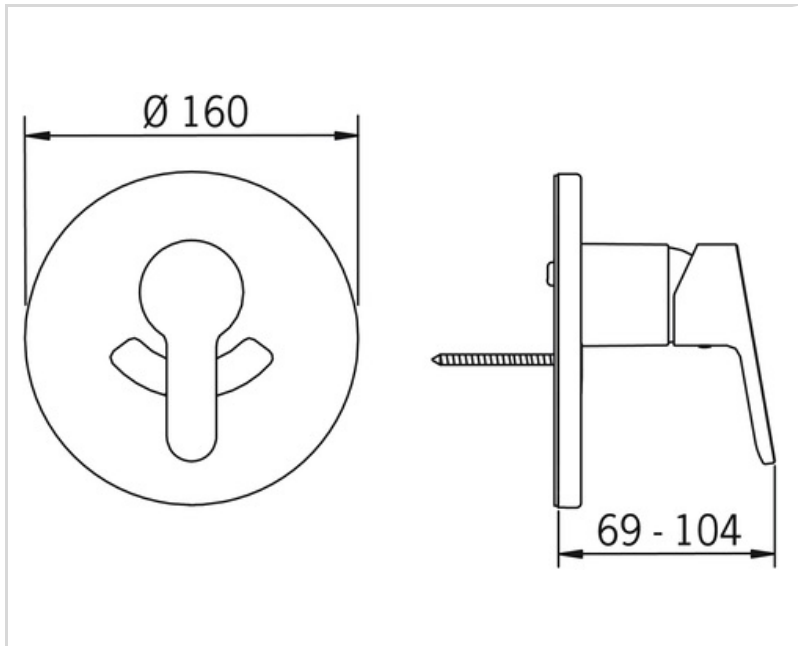

2987 ORAS AQUITA DUŠAS JAUCĒJKRĀNA DEKORATĪVĀ DAĻA

NOŅEMTS NO RAŽOŠANAS

DEKORATĪVĀ DAĻA

EAN: 6414150073588 static.oras.com/2987

Zemapmetuma dušas jaucējkrāna dekoratīvā daļa. Komplektē ar Oras nr.2317. Ar iebūvētu ierobežotāja mehānismu var regulēt maksimālo ūdens plūsmu un temperatūru.

- Sienas montāža ar iebūvēto daļu
- Apaļa dekoratīvā daļa
- Hroms

TEHNISKIE DATI

PLŪSMA

Ūdens plūsma pie 300 kPa

0.31 l/s

TEHNISKĀS ĪPAŠĪBAS

Karstā ūdens piegāde

max. +80°C

Darba spiediens

100 - 1000 kPa

Materiāls

Misiņš

REZERVES DAĻAS

SP2987

	Nosaukums	Kods
01	Rokturis Hroms Noņemts no ražošanas	601966V
02	Teleskopiskās rozetes Hroms Noņemts no ražošanas	601990V
03	Uzlika Hroms Noņemts no ražošanas	601991V
04	Skrūve, M5x65 Noņemts no ražošanas	601992V