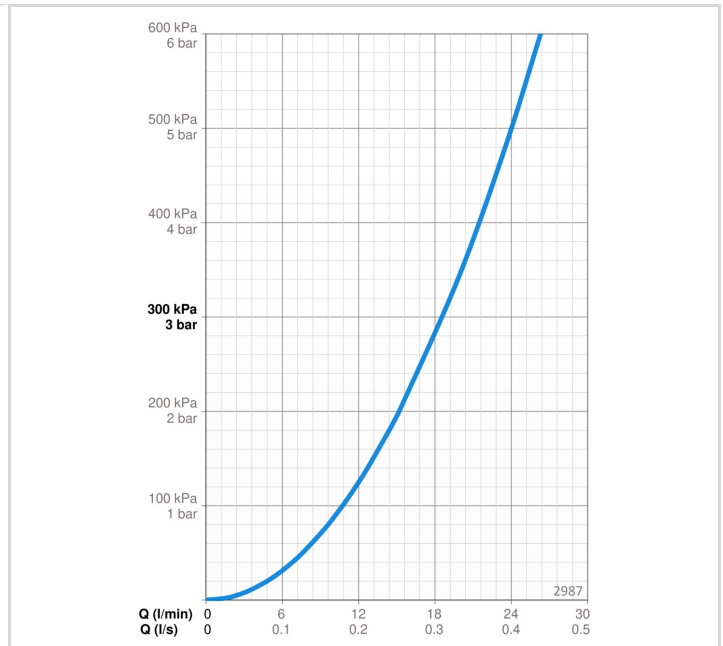

TEHNISKĀS ĪPAŠĪBAS

Karstā ūdens piegāde

max. +80°C

Darba spiediens

100 - 1000 kPa

Materiāls

Misiņš