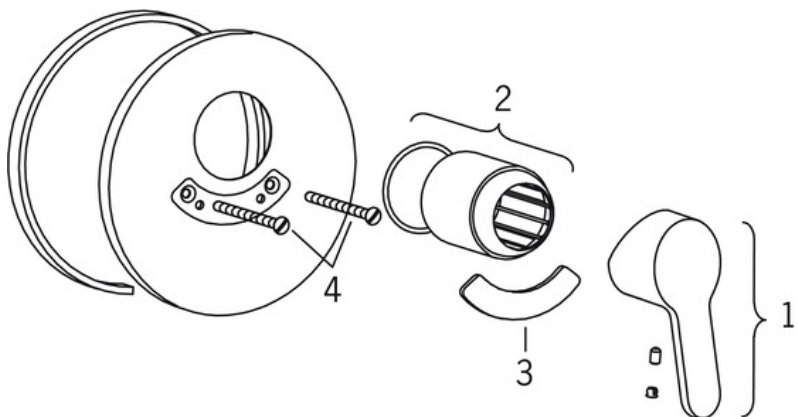

2987 ORAS AQUITA DUŠAS JAUCĒJKRĀNA DEKORATĪVĀ DAĻA

NOŅEMTS NO RAŽOŠANAS

DEKORATĪVĀ DAĻA

EAN: 6414150073588 static.oras.com/2987

Zemapmetuma dušas jaucējkrāna dekoratīvā daļa. Komplektē ar Oras nr.2317. Ar iebūvētu ierobežotāja mehānismu var regulēt maksimālo ūdens plūsmu un temperatūru.

- Sienas montāža ar iebūvēto daļu
- Apaļa dekoratīvā daļa
- Hroms

TEHNISKIE DATI

PLŪSMA

Ūdens plūsma pie 300 kPa

0.31 l/s

TEHNISKĀS ĪPAŠĪBAS

Karstā ūdens piegāde

max. +80°C

Darba spiediens

100 - 1000 kPa

Materiāls

Misiņš

REZERVES DAĻAS

SP2987

	Nosaukums	Kods
01	Rokturis Hroms Noņemts no ražošanas	601966V
02	Teleskopiskās rozetes Hroms Noņemts no ražošanas	601990V
03	Uzlika Hroms Noņemts no ražošanas	601991V
04	Skrūve, M5x65 Noņemts no ražošanas	601992V