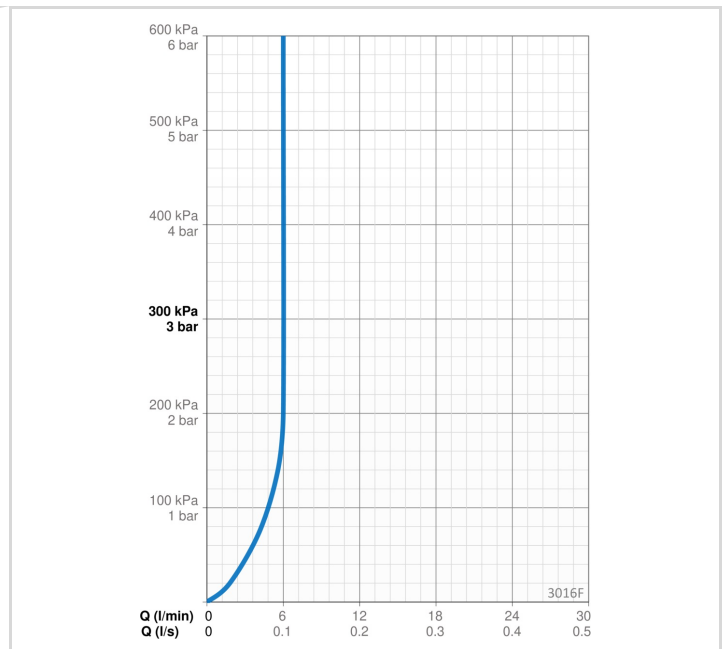

RESERVE DELER

SP3016F

	Navn	Kode	NRF
01	Temperaturreguleringsgrep Krom	1002424V	4205304
02	Membran m/støttering Utgått	199205V	4204493
02	Membran for pilotventil	1006500V	4205453
03	Magnetventil, komplett, 6 V	199206V	4204494
04	Sensor, 6/9/12 V, Bluetooth	1001424V	4205256
05	Strålesamler og verktøy, M18.5x1	601901V	4205143
06	Filter/Tilbakeslagsventil Krom	198473/2	4204865
07	Smussfilter	199257/2	4204497
08	Pakning, 8x14.3x2	600705/10	4204415
09	Temperaturreguleringsdel	199201V	4204407
10	Pinneskrue, M8x1, L=130	1000780V	4205235
11	Kranfeste komplett	602610V	4205225
12	Underlagsskive	1002371V	4205303
13	Fleksible slanger, L=400, G3/8-M10x1	1002311/2	4205299
14	Batteriboks komplett	199438V	4204449
15	Lithium batteri, 2CR5 6 V	198330	4204804
16	Sperrehylse	601061V	4202926