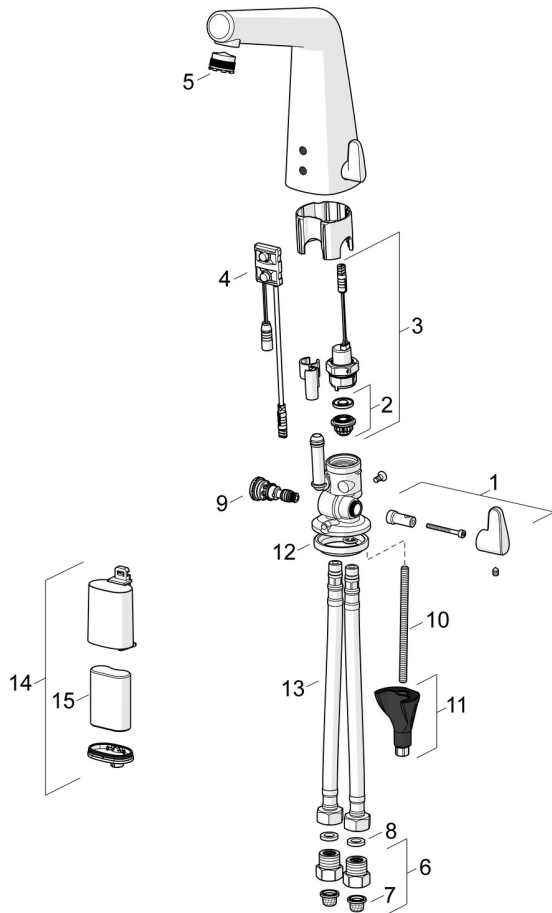

### GODKJENNINGER OG ERKLÆRINGER

STF Sertifikat	EUF129-19004498-TH2
KIWA SE	1606
UN38.3	UN38-3 Maxell 2CR5
Declaration of conformity	RED

**RESERVE DELER**

**SP3016F**

	Navn	Kode	NRF
01	Temperaturreguleringsgrep Krom	1002424V	4205304
02	Membran m/støttering Utgått	199205V	4204493
02	Membran for pilotventil	1006500V	4205453
03	Magnetventil, komplett, 6 V	199206V	4204494
04	Sensor, 6/9/12 V, Bluetooth	1001424V	4205256
05	Strålesamler og verktøy, M18.5x1	601901V	4205143
06	Filter/Tilbakeslagsventil Krom	198473/2	4204865
07	Smussfilter	199257/2	4204497
08	Pakning, 8x14.3x2	600705/10	4204415
09	Temperaturreguleringsdel	199201V	4204407
10	Pinneskrue, M8x1, L=130	1000780V	4205235
11	Kranfeste komplett	602610V	4205225
12	Underlagsskive	1002371V	4205303
13	Fleksible slanger, L=400, G3/8-M10x1	1002311/2	4205299
14	Batteriboks komplett	199438V	4204449
15	Lithium batteri, 2CR5 6 V	198330	4204804
16	Sperrehylse	601061V	4202926