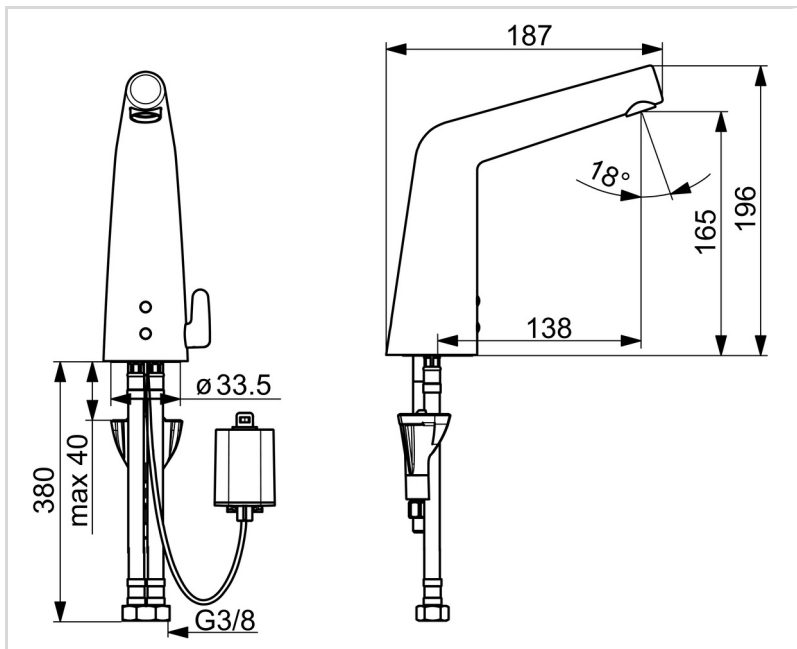

RESERVE DELER

SP3016F

	Navn	Kode	NRF
01	Temperaturreguleringsgrep Krom	1002424V	4205304
02	Membran m/støttering Utgått	199205V	4204493
02	Membran for pilotventil	1006500V	4205453
03	Magnetventil, komplett, 6 V	199206V	4204494
04	Sensor, 6/9/12 V, Bluetooth	1001424V	4205256
05	Strålesamler og verktøy, M18.5x1	601901V	4205143
06	Filter/Tilbakeslagsventil Krom	198473/2	4204865
07	Smussfilter	199257/2	4204497
08	Pakning, 8x14.3x2	600705/10	4204415
09	Temperaturreguleringsdel	199201V	4204407
10	Pinneskrue, M8x1, L=130	1000780V	4205235
11	Kranfeste komplett	602610V	4205225
12	Underlagsskive	1002371V	4205303
13	Fleksible slanger, L=400, G3/8-M10x1	1002311/2	4205299
14	Batteriboks komplett	199438V	4204449
15	Lithium batteri, 2CR5 6 V	198330	4204804
16	Sperrehylse	601061V	4202926