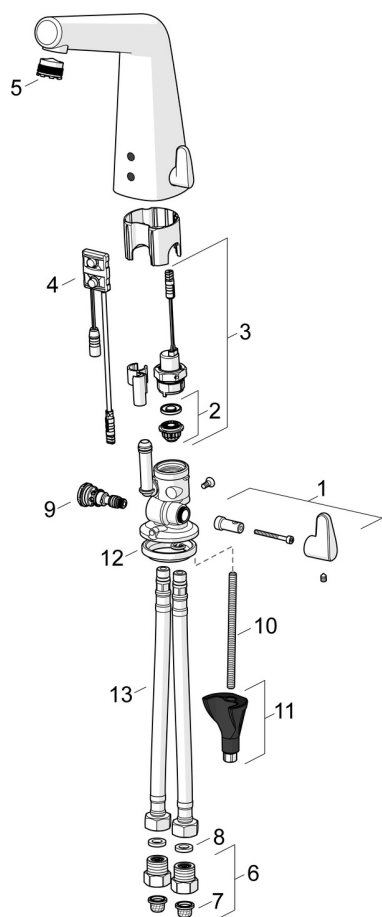

Kranen drives av strøm, har en medfølgende stikkontakt.

Høy og svingbar tut
Servantkranen gir 6 l/m
Høy kvalitet
Produsert i Europa
Stikkontakt

Stilig kran for alle bad

- Benkemontert
- Krom
- Fast tut
- Temperaturreguleringshendel
- Justerbar varmtvannsbegrenser (ettermonterbar)
- Manuell blandeventil, Tilbakeslagsventil, Smussfilter
- Infrarød autofokus sensor, Magnetventil, Omformer inkludert
- Fleksible slanger
- DZR messing, 3S Installasjon, Justerbare innstillinger via App (Bluetooth)

TEKNISK DATA

FLOW ATTRIBUTTER

Vannmengde ved 300 kPa (med vannmengdebegrenser)	0.1 l/s
Trykktap (0.1 l/s)	200 kPa

TEKNISKE EGENSKAPER

Varmtvannsforsyning	max. +70°C
Arbeidstrykk	100 - 1000 kPa
Tilkoblingsstørrelse	G3/8
Projeksjon	138 mm
Tilbakeslagssikring (EN1717)	AA
Materiale	brass

GODKJENNINGER OG ERKLÆRINGER

STF Sertifikat	EUFI29-19004498-TH2
KIWA SE	1606
Declaration of conformity	RED

RESERVE DELER

SP3016FT

	Navn	Kode	NRF
01	Temperaturreguleringsgrep Krom	1002424V	4205304
02	Membran m/støttering Utgått	199205V	4204493
02	Membran for pilotventil	1006500V	4205453
03	Magnetventil, komplett, 6 V	199206V	4204494
04	Sensor, 6/9/12 V, Bluetooth	1001424V	4205256
05	Strålesamler og verktøy, M18.5x1	601901V	4205143
06	Filter/Tilbakeslagsventil Krom	198473/2	4204865
07	Smussfilter	199257/2	4204497
08	Pakning, 8x14.3x2	600705/10	4204415
09	Temperaturreguleringsdel	199201V	4204407
10	Pinneskrue, M8x1, L=130	1000780V	4205235
11	Kranfeste komplett	602610V	4205225
12	Underlagsskive	1002371V	4205303
13	Fleksible slanger, L=400, G3/8-M10x1	1002311/2	4205299
N.I.	Sperrehylse	601061V	4202926