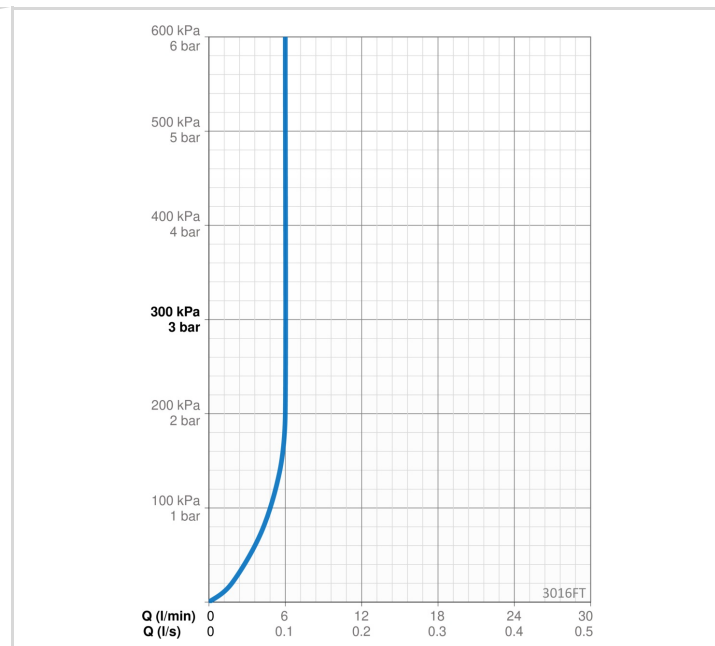

RESERVE DELER

SP3016FT

	Navn	Kode	NRF
01	Temperaturreguleringsgrep Krom	1002424V	4205304
02	Membran m/støttering Utgått	199205V	4204493
02	Membran for pilotventil	1006500V	4205453
03	Magnetventil, komplett, 6 V	199206V	4204494
04	Sensor, 6/9/12 V, Bluetooth	1001424V	4205256
05	Strålesamler og verktøy, M18.5x1	601901V	4205143
06	Filter/Tilbakeslagsventil Krom	198473/2	4204865
07	Smussfilter	199257/2	4204497
08	Pakning, 8x14.3x2	600705/10	4204415
09	Temperaturreguleringsdel	199201V	4204407
10	Pinneskrue, M8x1, L=130	1000780V	4205235
11	Kranfeste komplett	602610V	4205225
12	Underlagsskive	1002371V	4205303
13	Fleksible slanger, L=400, G3/8-M10x1	1002311/2	4205299
N.I.	Sperrehylse	601061V	4202926