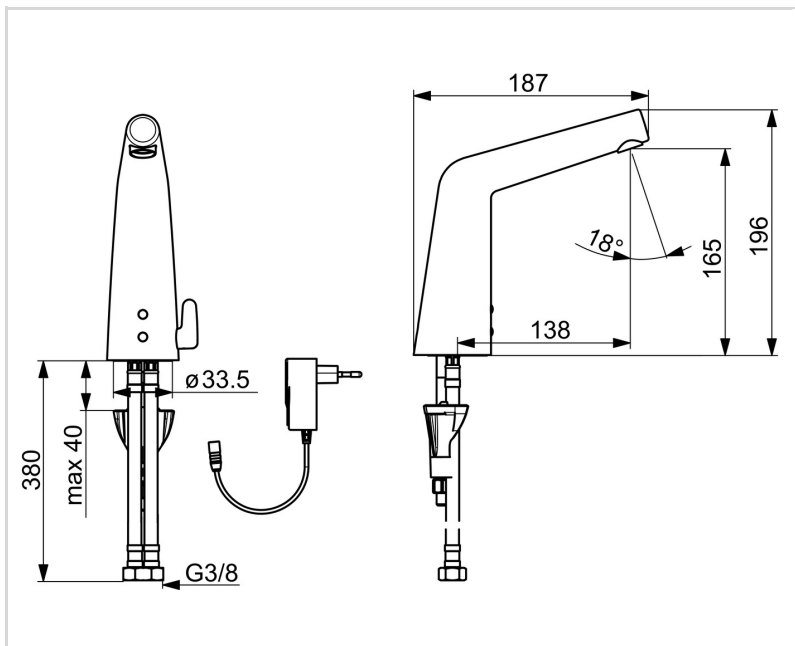

RESERVE DELER

SP3016FT

	Navn	Kode	NRF
01	Temperaturreguleringsgrep Krom	1002424V	4205304
02	Membran m/støttering Utgått	199205V	4204493
02	Membran for pilotventil	1006500V	4205453
03	Magnetventil, komplett, 6 V	199206V	4204494
04	Sensor, 6/9/12 V, Bluetooth	1001424V	4205256
05	Strålesamler og verktøy, M18.5x1	601901V	4205143
06	Filter/Tilbakeslagsventil Krom	198473/2	4204865
07	Smussfilter	199257/2	4204497
08	Pakning, 8x14.3x2	600705/10	4204415
09	Temperaturreguleringsdel	199201V	4204407
10	Pinneskrue, M8x1, L=130	1000780V	4205235
11	Kranfeste komplett	602610V	4205225
12	Underlagsskive	1002371V	4205303
13	Fleksible slanger, L=400, G3/8-M10x1	1002311/2	4205299
N.I.	Sperrehylse	601061V	4202926