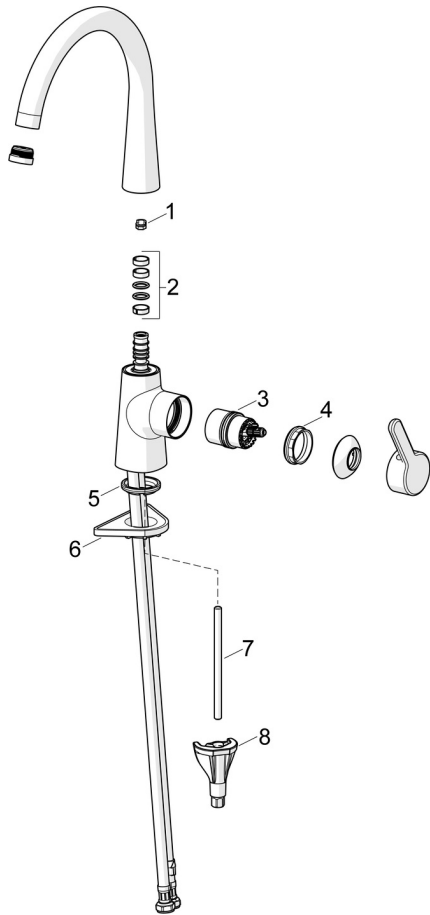

3030F-33 ORAS INSPERA KEITTIÖHANA

SIVUVIVULLINEN

EAN: 6414150105968

LVI: 6219216 static.oras.com/3030F-33

Keittiöhana, jossa sivuvipu ja kääntyvä, korkea juoksuputki 120° (mahdollista rajoittaa 0° tai 60°).
Joustavat kytkentäputket. Mattamusta.

- Tasoasennus
- Mattamusta
- Kääntyvä juoksuputki, Kääntymiskulman rajoitusmahdollisuus
- Vakioporesuutin
- Yksi käyttövipu/kahva, Kuuma/Kylmä symbolit
- Lämpötilan ja virtaaman rajoitusmahdollisuus
- ø 40 mm säätöosa
- Joustavat kytkentäputket
- 3S-Installation -kiinnitysjärjestelmä

TEKNISET TIEDOT

VIRTAAMATIEDOT

Virtaama 300 kPa	0.2 l/s
Painehäviö virtaamalla (0.2 l/s)	300 kPa

TEKNISET OMINAISUUDET

Lämmin vesi	max. +70°C
Käyttöpaine	50 - 1000 kPa
Liitäntäkoko	G3/8
Ulottuma	219 mm
Takaisinimusuojaus (EN1717)	AA
Materiaali	Messinki

VARAOSAT

SP3030F-CLR

	Nimi	Koodi	LVI
01	Juoksuputken rajoitin, 60°/0°	159667/10	6420169
01	Juoksuputken rajoitin, 120°	159670/10	6420287
02	Juoksuputken tiivistesarja	1001098V	6510210
03	Säätöosa	1003691V	6420669
04	Kiristysmutteri, M42x1.5, SW 38	158726	6420331
05	Pohjatiiviste	1002371V	6420646
06	Tukilevy, 100x60mm	158825	6420134
07	Kiinnitysruuvi, M8x1, L=130	1000780V	6420637
08	Kiinnityssarja	602610V	6420634