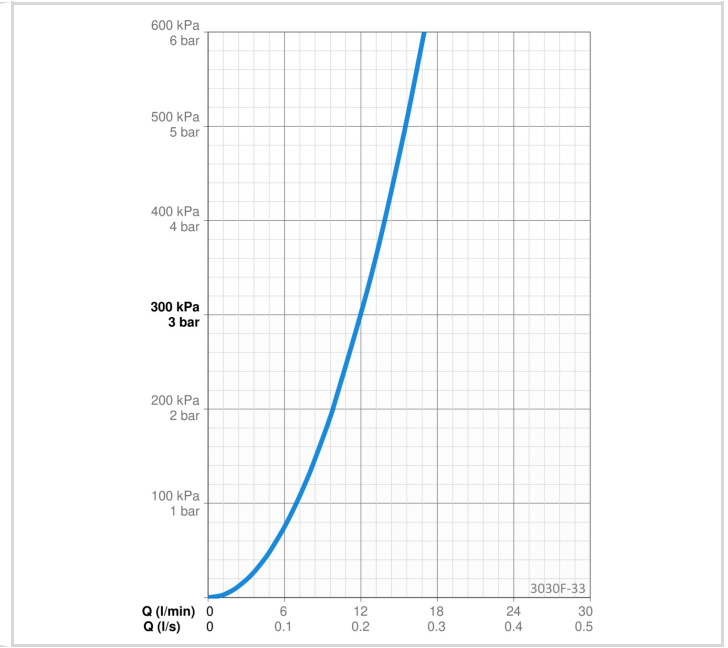

VARAOSAT

SP3030F-CLR

	Nimi	Koodi	LVI
01	Juoksuputken rajoitin, 60°/0°	159667/10	6420169
01	Juoksuputken rajoitin, 120°	159670/10	6420287
02	Juoksuputken tiivistesarja	1001098V	6510210
03	Säätöosa	1003691V	6420669
04	Kiristysmutteri, M42x1.5, SW 38	158726	6420331
05	Pohjatiiviste	1002371V	6420646
06	Tukilevy, 100x60mm	158825	6420134
07	Kiinnitysruuvi, M8x1, L=130	1000780V	6420637
08	Kiinnityssarja	602610V	6420634