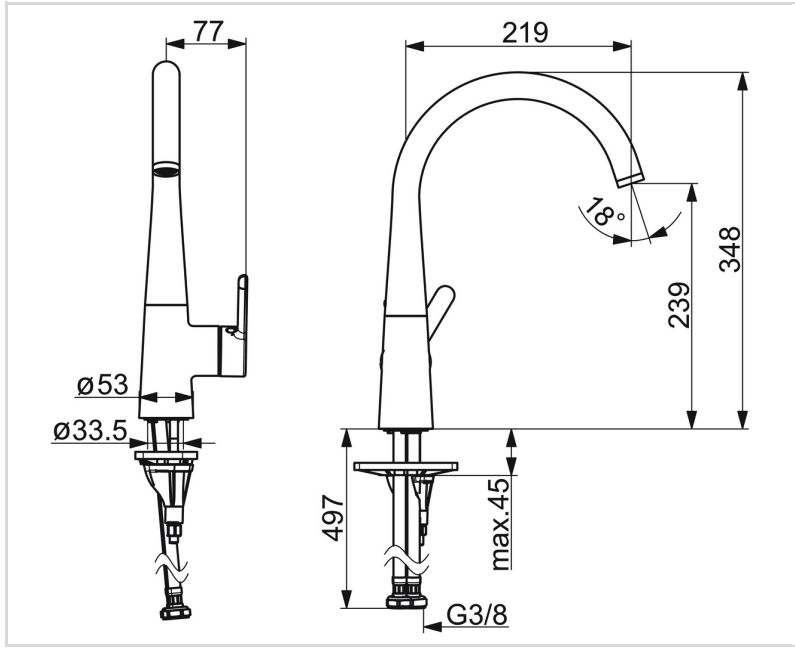

3030F-33 ORAS INSPERA KEITTIÖHANA

SIVUVIVULLINEN

EAN: 6414150105968

LVI: 6219216 static.oras.com/3030F-33

Keittiöhana, jossa sivuvipu ja kääntyvä, korkea juoksuputki 120° (mahdollista rajoittaa 0° tai 60°).
Joustavat kytkentäputket. Mattamusta.

- Tasoasennus
- Mattamusta
- Kääntyvä juoksuputki, Kääntymiskulman rajoitusmahdollisuus
- Vakioporesuutin
- Yksi käyttövipu/kahva, Kuuma/Kylmä symbolit
- Lämpötilan ja virtaaman rajoitusmahdollisuus
- ø 40 mm säätöosa
- Joustavat kytkentäputket
- 3S-Installation -kiinnitysjärjestelmä

TEKNISET TIEDOT

VIRTAAMATIEDOT

Virtaama 300 kPa	0.2 l/s
Painehäviö virtaamalla (0.2 l/s)	300 kPa

TEKNISET OMINAISUUDET

Lämmin vesi	max. +70°C
Käyttöpaine	50 - 1000 kPa
Liitäntäkoko	G3/8
Ulottuma	219 mm
Takaisinimusuojaus (EN1717)	AA
Materiaali	Messinki

VARAOSAT

SP3030F-CLR

	Nimi	Koodi	LVI
01	Juoksuputken rajoitin, 60°/0°	159667/10	6420169
01	Juoksuputken rajoitin, 120°	159670/10	6420287
02	Juoksuputken tiivistesarja	1001098V	6510210
03	Säätöosa	1003691V	6420669
04	Kiristysmutteri, M42x1.5, SW 38	158726	6420331
05	Pohjatiiviste	1002371V	6420646
06	Tukilevy, 100x60mm	158825	6420134
07	Kiinnitysruuvi, M8x1, L=130	1000780V	6420637
08	Kiinnityssarja	602610V	6420634