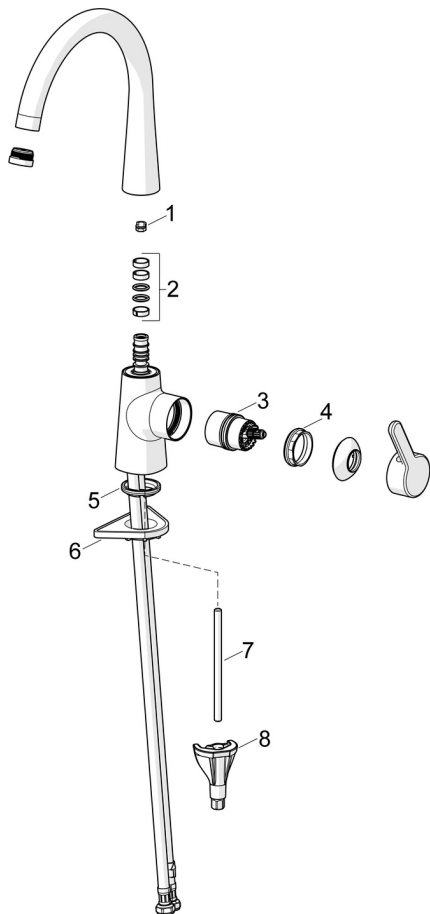

VARAOSAT

SP3030F-CLR

	Nimi	Koodi	LVI
01	Juoksuputken rajoitin, 60°/0°	159667/10	6420169
01	Juoksuputken rajoitin, 120°	159670/10	6420287
02	Juoksuputken tiivistesarja	1001098V	6510210
03	Säätöosa	1003691V	6420669
04	Kiristysmutteri, M42x1.5, SW 38	158726	6420331
05	Pohjatiiviste	1002371V	6420646
06	Tukilevy, 100x60mm	158825	6420134
07	Kiinnitysruuvi, M8x1, L=130	1000780V	6420637
08	Kiinnityssarja	602610V	6420634