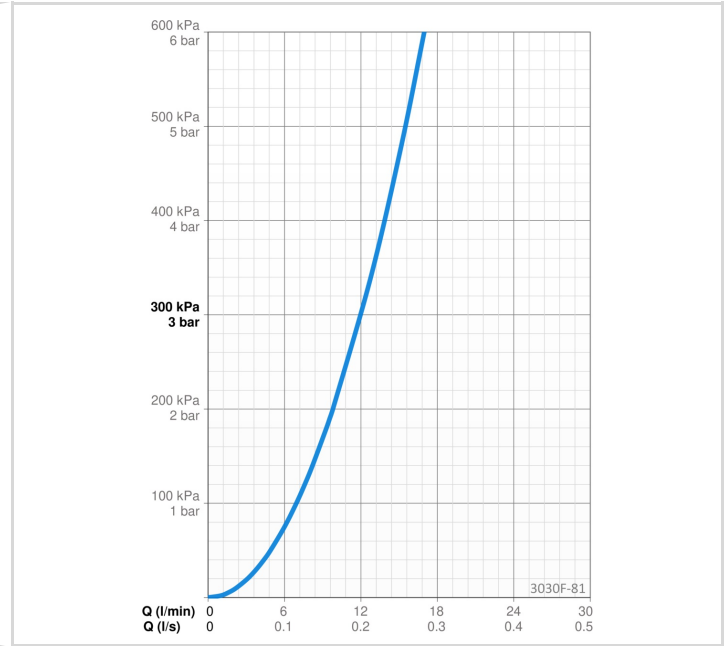

VASTUULLISUUS

| | |
|-------------------------------|---------|
| EPD module A1-A3 (kg CO2 eq.) | 16,81 |
| EPD module A4 (kg CO2 eq.) | 0,34 |
| EPD module B7 (kg CO2 eq.) | 4728,00 |
| EPD module C2 (kg CO2 eq.) | 0,02 |
| EPD module C3 (kg CO2 eq.) | 0,03 |
| EPD module C4 (kg CO2 eq.) | 0,51 |
| EPD module D (kg CO2 eq.) | -9,50 |