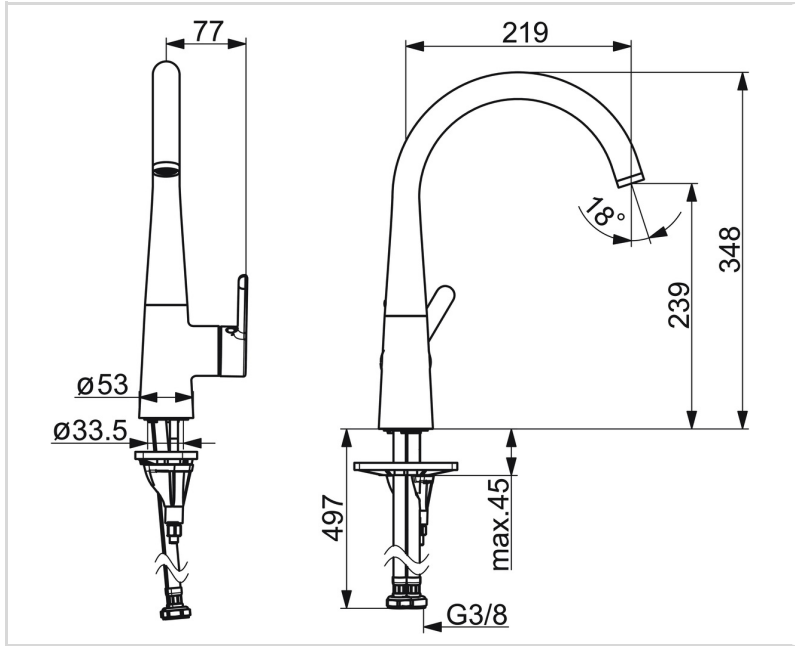

VARAOSAT

SP3030F-CLR

	Nimi	Koodi	LVI
01	Juoksuputken rajoitin, 60°/0°	159667/10	6420169
01	Juoksuputken rajoitin, 120°	159670/10	6420287
02	Juoksuputken tiivistesarja	1001098V	6510210
03	Säätöosa	1003691V	6420669
04	Kiristysmutteri, M42x1.5, SW 38	158726	6420331
05	Pohjatiiviste	1002371V	6420646
06	Tukilevy, 100x60mm	158825	6420134
07	Kiinnitysruuvi, M8x1, L=130	1000780V	6420637
08	Kiinnityssarja	602610V	6420634