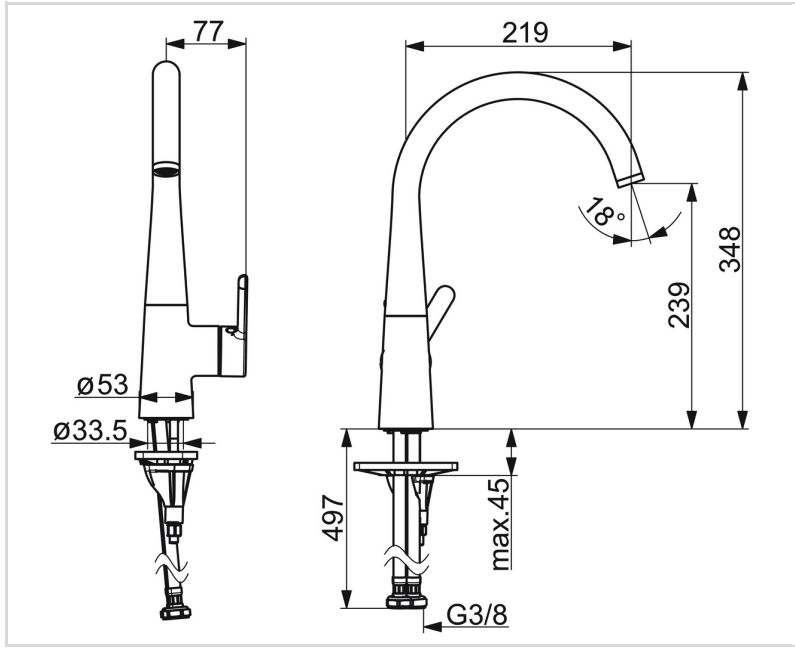

3030F ORAS INSPERA KEITTIÖHANA

SIVUVIVULLINEN

EAN: 6414150082696

LVI: 6219142 static.oras.com/3030F

Keittiöhana, jossa sivuvipu ja kääntyvä, korkea juoksuputki 120° (mahdollista rajoittaa 0° tai 60°).
Joustavat kytkentäputket.

- Tasoasennus
- Kromi
- Kääntyvä juoksuputki, Kääntymiskulman rajoitusmahdollisuus
- Vakioporesuutin
- Yksi käyttövipu/kahva, Kuuma/Kylmä symbolit
- Lämpötilan ja virtaaman rajoitusmahdollisuus
- ø 40 mm säätöosa
- Joustavat kytkentäputket
- 3S-Installation -kiinnitysjärjestelmä

TEKNISET TIEDOT

VIRTAAMATIEDOT

Virtaama 300 kPa	0.2 l/s
Painehäviö virtaamalla (0.2 l/s)	300 kPa

TEKNISET OMINAISUUDET

Lämmin vesi	max. +70°C
Käyttöpaine	50 - 1000 kPa
Liitäntäkoko	G3/8
Ulottuma	219 mm
Takaisinimusuojaus (EN1717)	AA
Materiaali	Messinki

VARAOSAT

SP3030F

Nimi	Koodi	LVI
01 Poresuutin ja avain, M24x1 Kromi	602705V	6510207
02 Juoksuputki Kromi Lopetettu	1002458V	6510212
02 Korkea juoksuputki Kromi	1013087V	
03 Peitenasta Kromi Lopetettu	602685V	6420614
04 Juoksuputken rajoitin, 60°/0°	159667/10	6420169
04 Juoksuputken rajoitin, 120°	159670/10	6420287
05 Juoksuputken tiivistesarja	1001098V	6510210
06 Käyttövipu Kromi	1003084V	6420667
07 Merkinasta	1002323V	6420665
08 Säätöosa	1003691V	6420669
09 Suojakuppi Kromi	1001740V	6420648
10 Kiristysmutteri, M42x1.5, SW 38	158726	6420331
11 Painonappi, 3 V Kromi	1004296V	6420670
12 Pohjatiiviste	1002371V	6420646
13 Tukilevy, 100x60mm	158825	6420134
14 Kiinnitysruuvi, M8x1, L=130	1000780V	6420637
15 Kiinnityssarja	602610V	6420634
16 Joustava kytkentäputki, L=550, G3/8-M10x1 LH Lopetettu	1005303V	6420734