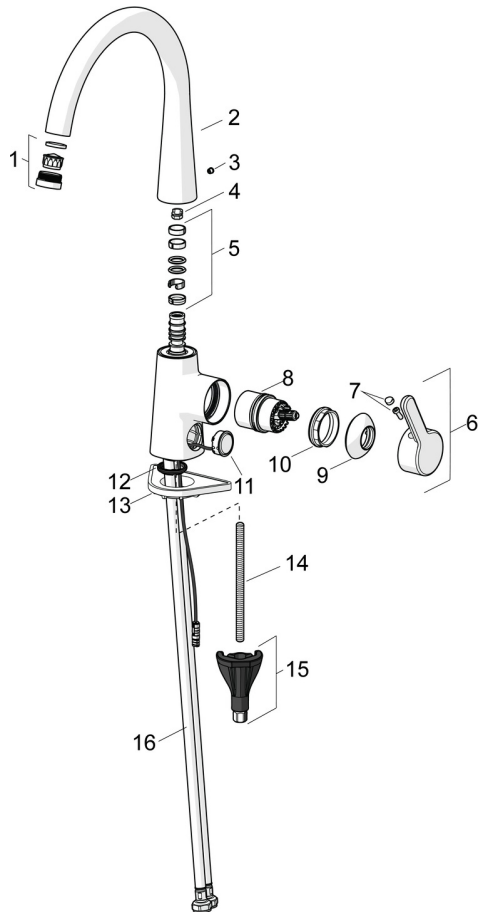

3030F ORAS INSPERA KEITTIÖHANA

SIVUVIVULLINEN

EAN: 6414150082696

LVI: 6219142 static.oras.com/3030F

Keittiöhana, jossa sivuvipu ja kääntyvä, korkea juoksuputki 120° (mahdollista rajoittaa 0° tai 60°).
Joustavat kytkentäputket.

- Tasoasennus
- Kromi
- Kääntyvä juoksuputki, Kääntymiskulman rajoitusmahdollisuus
- Vakioporesuutin
- Yksi käyttövipu/kahva, Kuuma/Kylmä symbolit
- Lämpötilan ja virtaaman rajoitusmahdollisuus
- ø 40 mm säätöosa
- Joustavat kytkentäputket
- 3S-Installation -kiinnitysjärjestelmä

TEKNISET TIEDOT

VIRTAAMATIEDOT

Virtaama 300 kPa	0.2 l/s
Painehäviö virtaamalla (0.2 l/s)	300 kPa

TEKNISET OMINAISUUDET

Lämmin vesi	max. +70°C
Käyttöpaine	50 - 1000 kPa
Liitäntäkoko	G3/8
Ulottuma	219 mm
Takaisinimusuojaus (EN1717)	AA
Materiaali	Messinki

VARAOSAT

SP3030F

Nimi	Koodi	LVI
01 Poresuutin ja avain, M24x1 Kromi	602705V	6510207
02 Juoksuputki Kromi Lopetettu	1002458V	6510212
02 Korkea juoksuputki Kromi	1013087V	
03 Peitenasta Kromi Lopetettu	602685V	6420614
04 Juoksuputken rajoitin, 60°/0°	159667/10	6420169
04 Juoksuputken rajoitin, 120°	159670/10	6420287
05 Juoksuputken tiivistesarja	1001098V	6510210
06 Käyttövipu Kromi	1003084V	6420667
07 Merkinasta	1002323V	6420665
08 Säätöosa	1003691V	6420669
09 Suojakuppi Kromi	1001740V	6420648
10 Kiristysmutteri, M42x1.5, SW 38	158726	6420331
11 Painonappi, 3 V Kromi	1004296V	6420670
12 Pohjatiiviste	1002371V	6420646
13 Tukilevy, 100x60mm	158825	6420134
14 Kiinnitysruuvi, M8x1, L=130	1000780V	6420637
15 Kiinnityssarja	602610V	6420634
16 Joustava kytkentäputki, L=550, G3/8-M10x1 LH Lopetettu	1005303V	6420734