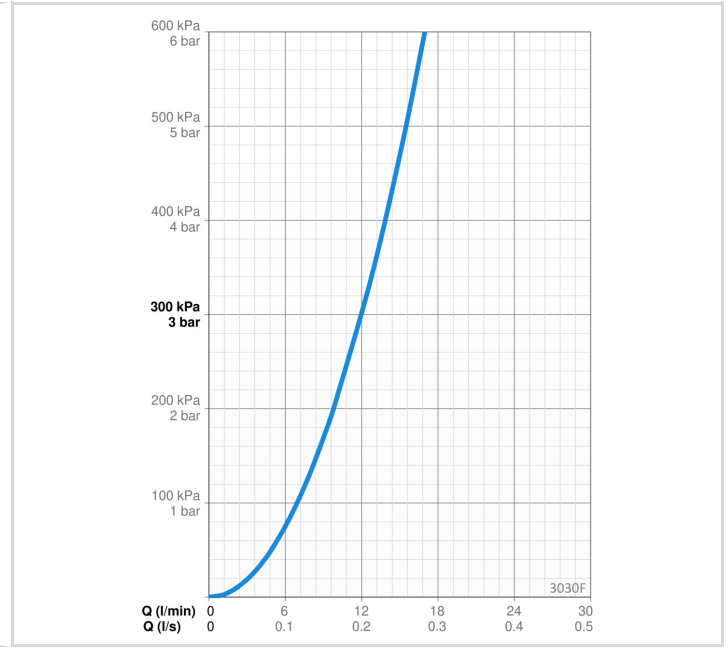

VARAOSAT

SP3030F

Nimi	Koodi	LVI
01 Poresuutin ja avain, M24x1 Kromi	602705V	6510207
02 Juoksuputki Kromi Lopetettu	1002458V	6510212
02 Korkea juoksuputki Kromi	1013087V	
03 Peitenasta Kromi Lopetettu	602685V	6420614
04 Juoksuputken rajoitin, 60°/0°	159667/10	6420169
04 Juoksuputken rajoitin, 120°	159670/10	6420287
05 Juoksuputken tiivistesarja	1001098V	6510210
06 Käyttövipu Kromi	1003084V	6420667
07 Merkinasta	1002323V	6420665
08 Säätöosa	1003691V	6420669
09 Suojakuppi Kromi	1001740V	6420648
10 Kiristysmutteri, M42x1.5, SW 38	158726	6420331
11 Painonappi, 3 V Kromi	1004296V	6420670
12 Pohjatiiviste	1002371V	6420646
13 Tukilevy, 100x60mm	158825	6420134
14 Kiinnitysruuvi, M8x1, L=130	1000780V	6420637
15 Kiinnityssarja	602610V	6420634
16 Joustava kytkentäputki, L=550, G3/8-M10x1 LH Lopetettu	1005303V	6420734