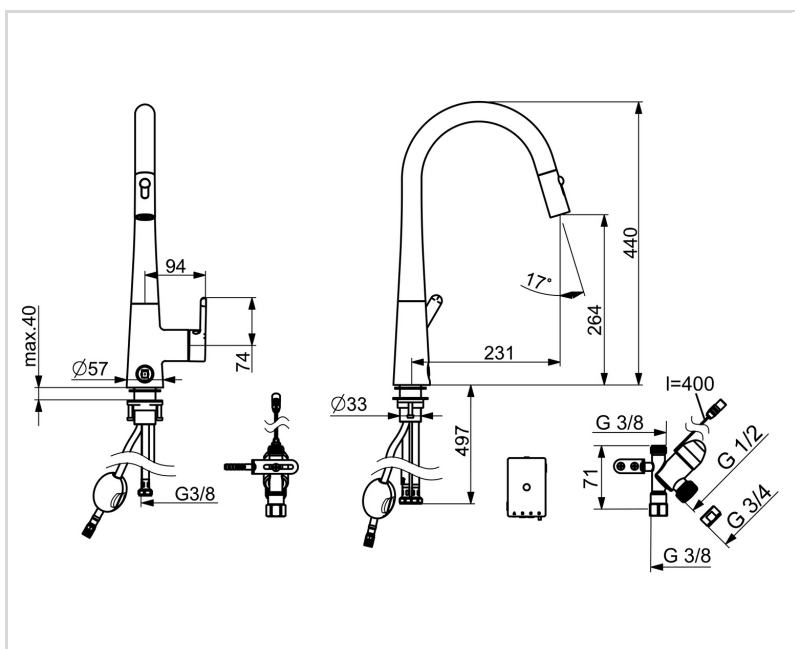

REZERVES DAĻAS

SP3031F-CLR

	Nosaukums	Kods
01	Aerators	1000972V
02	Šļūtene, L=1500, G1/2-M14x1	1004704V
03	Iztekas pagrieziens ierobežotājs, 60°/0°	602706/2
04	Kasete	1003691V
05	Uzgrieznis, M42x1.5, SW 38	158726
06	Atbalsta plāksne, 100x60mm	158825
07	Stiprinājuma komplekts	602629V
08	Magnētiskais vārsts, 3 V	601884V-F
09	Membrāna	1006500V
10	Plūsmas ventīļa blīvslēgs, 18.5/12x2 EPD	438025/10
11	Dubļu filtrs	199257/2
12	Elektrobarošana, (2x) 1.5 V AA Lithium	600599V
13	Vadības bloks, 3 V, Bluetooth	1005266V