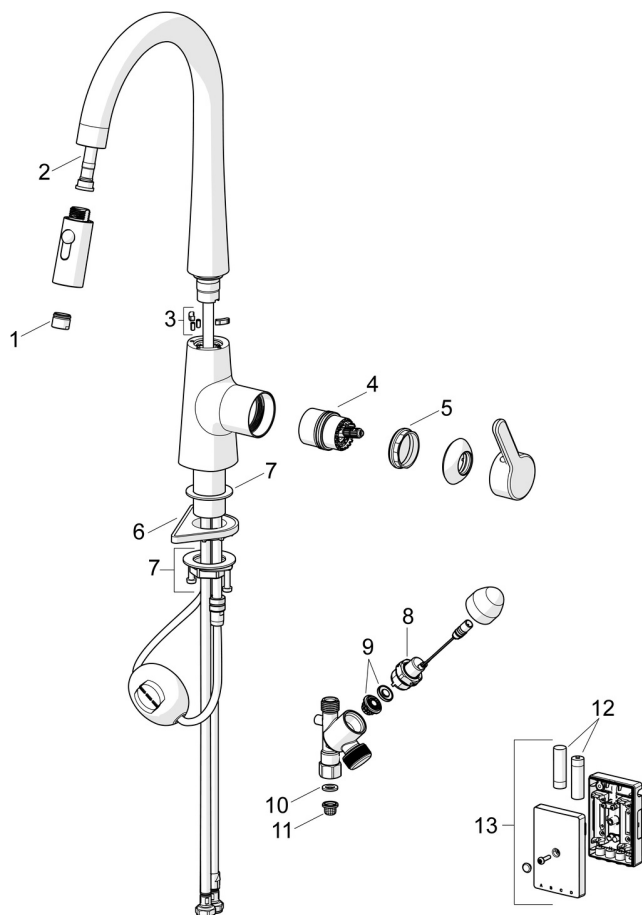

REZERVES DAĻAS

SP3031F-CLR

	Nosaukums	Kods
01	Aerators	1000972V
02	Šļūtene, L=1500, G1/2-M14x1	1004704V
03	Iztekas pagrieziens ierobežotājs, 60°/0°	602706/2
04	Kasete	1003691V
05	Uzgrieznis, M42x1.5, SW 38	158726
06	Atbalsta plāksne, 100x60mm	158825
07	Stiprinājuma komplekts	602629V
08	Magnētiskais vārsts, 3 V	601884V-F
09	Membrāna	1006500V
10	Plūsmas ventīļa blīvslēgs, 18.5/12x2 EPD	438025/10
11	Dubļu filtrs	199257/2
12	Elektrobarošana, (2x) 1.5 V AA Lithium	600599V
13	Vadības bloks, 3 V, Bluetooth	1005266V