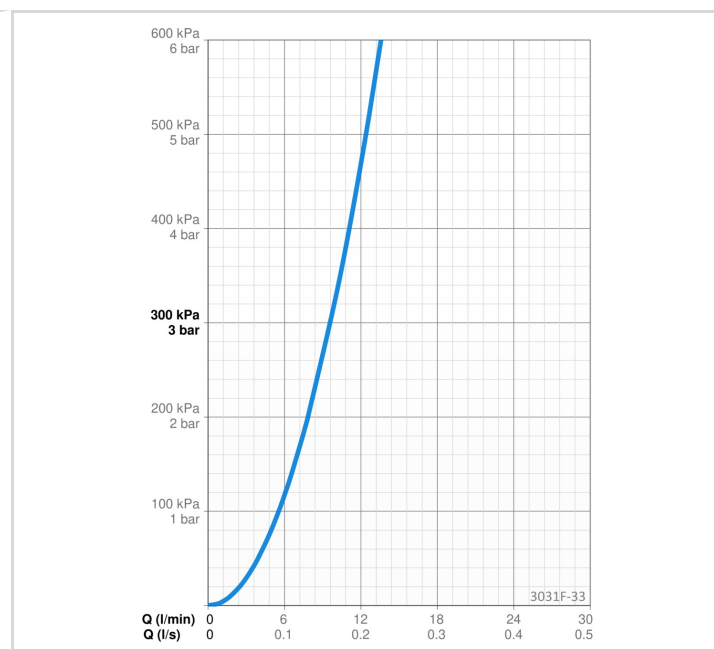

REZERVES DAĻAS

SP3031F-CLR

	Nosaukums	Kods
01	Aerators	1000972V
02	Šļūtene, L=1500, G1/2-M14x1	1004704V
03	Iztekas pagrieziens ierobežotājs, 60°/0°	602706/2
04	Kasete	1003691V
05	Uzgrieznis, M42x1.5, SW 38	158726
06	Atbalsta plāksne, 100x60mm	158825
07	Stiprinājuma komplekts	602629V
08	Magnētiskais vārsts, 3 V	601884V-F
09	Membrāna	1006500V
10	Plūsmas ventīļa blīvslēgs, 18.5/12x2 EPD	438025/10
11	Dubļu filtrs	199257/2
12	Elektrobarošana, (2x) 1.5 V AA Lithium	600599V
13	Vadības bloks, 3 V, Bluetooth	1005266V