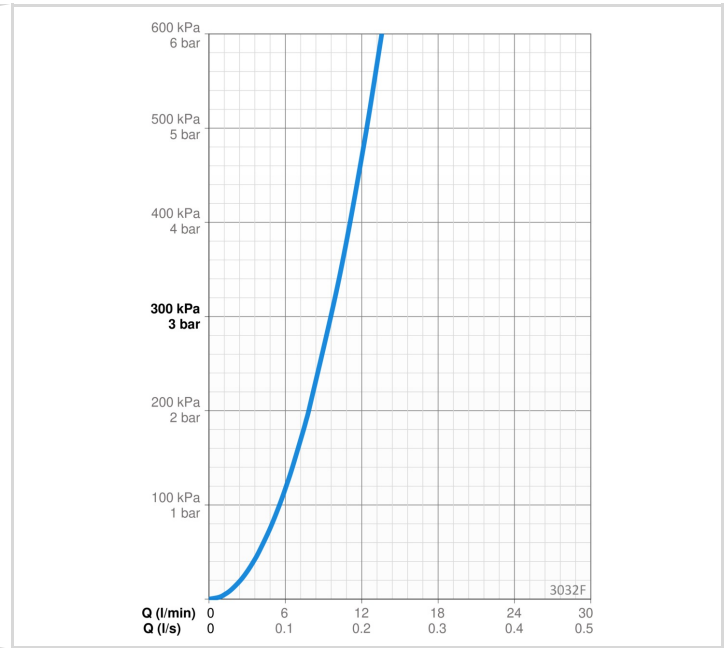

CZĘŚCI ZAMIENNE

SP3032F

Nazwa	Kod
01 Aerator	1000972V
02 Głowica natrysku Chrom	1001321V
03 Wąż, L=1500, G1/2-M14x1	1004704V
04 Wylewka Chrom Wycofane	1003323V
05 Blokada wylewki, 60°/0°	602706/2
06 Dźwignia Chrom	1003084V
07 Osłona Wycofane	602069V
08 Nasadka ochronna Chrom	1001740V
09 Nakrętka mocująca, M42x1.5, SW 38	158726
10 Moduł sterujący	1003691V
11 Przycisk, 3 V Chrom	1004296V
12 Zestaw mocujący	602629V
13 Płyta mocująca, 100x60mm	158825
14 Elastyczny wężyk, L=550, G3/8-M10x1 LH Wycofane	1004663V