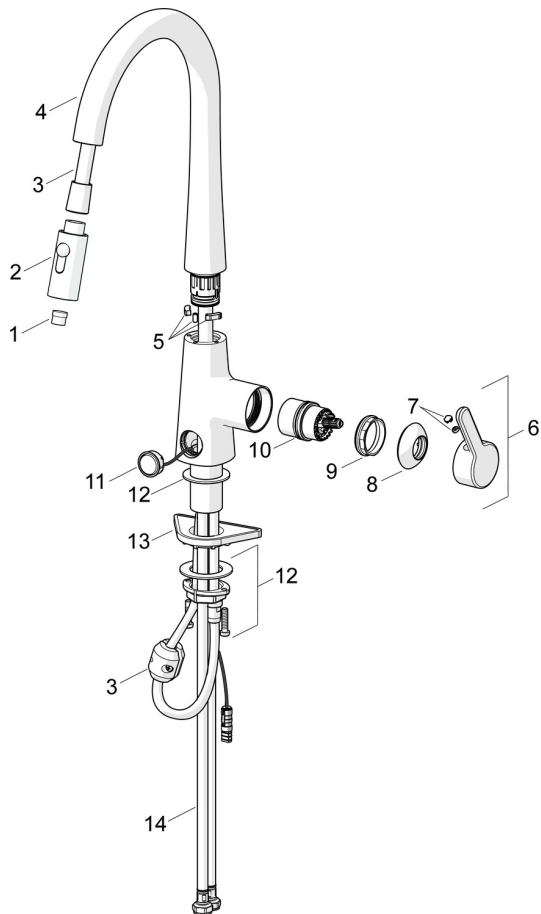

3032F ORAS INSPERA COMFORT BATERIA KUCHENNA

BOCZNA DŹWIGNIA

EAN: 6414150082726 static.oras.com/3032F

Bateria kuchenna z obrotową, wyciąganą wylewką i aeratorem. Zasięg wyciąganej wylewki może być ustawiony. Kąt obrotu wylewki jest fabrycznie ustawiony na 150° (może być ograniczony do 60°-0°). Posiada również wbudowaną funkcję ograniczającą przepływ i temperaturę wody. F= elastyczne wężyki podłączeniowe

Posiada znak budowlany „B”, atest PZH, deklarację zgodności.

- Montaż powierzchniowy
- Chrom
- Wylewka obrotowa, Wyciągana wylewka, Możliwość ograniczenia kąta obrotu
- Pojedyncza dźwignia/uchwyt, Symbole Ciepła/Zimna
- Możliwość ograniczenia na głowicy maksymalnej temperatury i przepływu
- Ceramiczna głowica \varnothing 40 mm do ustawiania przepływu i temperatury
- Elastyczne wężyki
- 2 rodzaje strumienia

DANE TECHNICZNE

CECHY PRZEPIYWOWE

Przepływ wody dla 300 kPa	0.16 l/s
Spadek ciśnienia dla przepływu (0.2 l/s)	490 kPa (70% qv = 240 kPa)

WŁAŚCIWOŚCI TECHNICZNE

Woda ciepła zasilająca	max. +70°C
Ciśnienie robocze	50 - 1000 kPa
Wielkość przyłącza	G3/8
Projection	231 mm
Material	Mosiądz

CZĘŚCI ZAMIENNE

SP3032F

Nazwa	Kod
01 Aerator	1000972V
02 Głowica natrysku Chrom	1001321V
03 Wąż, L=1500, G1/2-M14x1	1004704V
04 Wylewka Chrom Wycofane	1003323V
05 Blokada wylewki, 60°/0°	602706/2
06 Dźwignia Chrom	1003084V
07 Osłona Wycofane	602069V
08 Nasadka ochronna Chrom	1001740V
09 Nakrętka mocująca, M42x1.5, SW 38	158726
10 Moduł sterujący	1003691V
11 Przycisk, 3 V Chrom	1004296V
12 Zestaw mocujący	602629V
13 Płyta mocująca, 100x60mm	158825
14 Elastyczny wężyk, L=550, G3/8-M10x1 LH Wycofane	1004663V