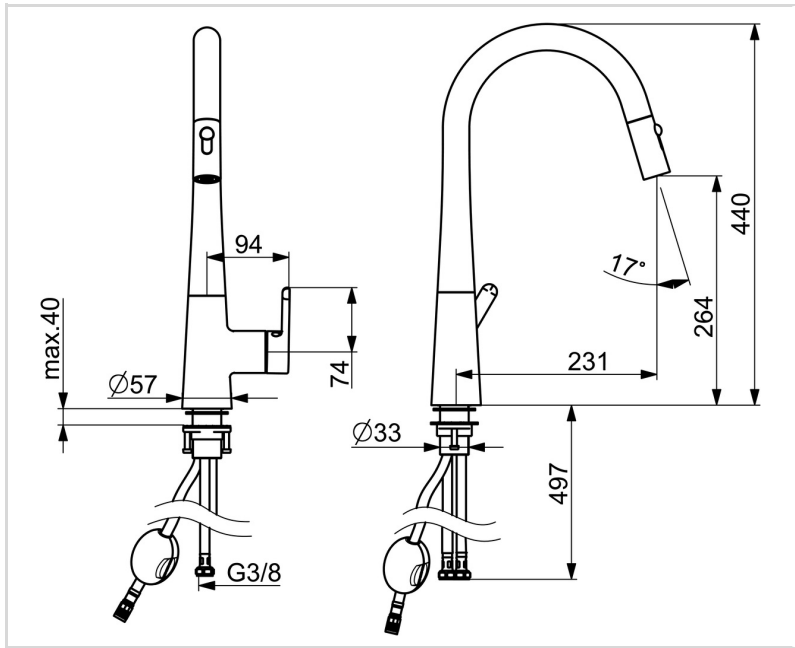

3032F ORAS INSPERA COMFORT BATERIA KUCHENNA

BOCZNA DŹWIGNIA

EAN: 6414150082726 static.oras.com/3032F

Bateria kuchenna z obrotową, wyciąganą wylewką i aeratorem. Zasięg wyciąganej wylewki może być ustawiony. Kąt obrotu wylewki jest fabrycznie ustawiony na 150° (może być ograniczony do 60°-0°). Posiada również wbudowaną funkcję ograniczającą przepływ i temperaturę wody. F= elastyczne wężyki podłączeniowe

Posiada znak budowlany „B”, atest PZH, deklarację zgodności.

- Montaż powierzchniowy
- Chrom
- Wylewka obrotowa, Wyciągana wylewka, Możliwość ograniczenia kąta obrotu
- Pojedyncza dźwignia/uchwyt, Symbole Ciepła/Zimna
- Możliwość ograniczenia na głowicy maksymalnej temperatury i przepływu
- Ceramiczna głowica \varnothing 40 mm do ustawiania przepływu i temperatury
- Elastyczne wężyki
- 2 rodzaje strumienia

DANE TECHNICZNE

CECHY PRZEPIYWOWE

Przepływ wody dla 300 kPa	0.16 l/s
Spadek ciśnienia dla przepływu (0.2 l/s)	490 kPa (70% qv = 240 kPa)

WŁAŚCIWOŚCI TECHNICZNE

Woda ciepła zasilająca	max. +70°C
Ciśnienie robocze	50 - 1000 kPa
Wielkość przyłącza	G3/8
Projection	231 mm
Material	Mosiądz

CZĘŚCI ZAMIENNE

SP3032F

Nazwa	Kod
01 Aerator	1000972V
02 Głowica natrysku Chrom	1001321V
03 Wąż, L=1500, G1/2-M14x1	1004704V
04 Wylewka Chrom Wycofane	1003323V
05 Blokada wylewki, 60°/0°	602706/2
06 Dźwignia Chrom	1003084V
07 Osłona Wycofane	602069V
08 Nasadka ochronna Chrom	1001740V
09 Nakrętka mocująca, M42x1.5, SW 38	158726
10 Moduł sterujący	1003691V
11 Przycisk, 3 V Chrom	1004296V
12 Zestaw mocujący	602629V
13 Płyta mocująca, 100x60mm	158825
14 Elastyczny wężyk, L=550, G3/8-M10x1 LH Wycofane	1004663V