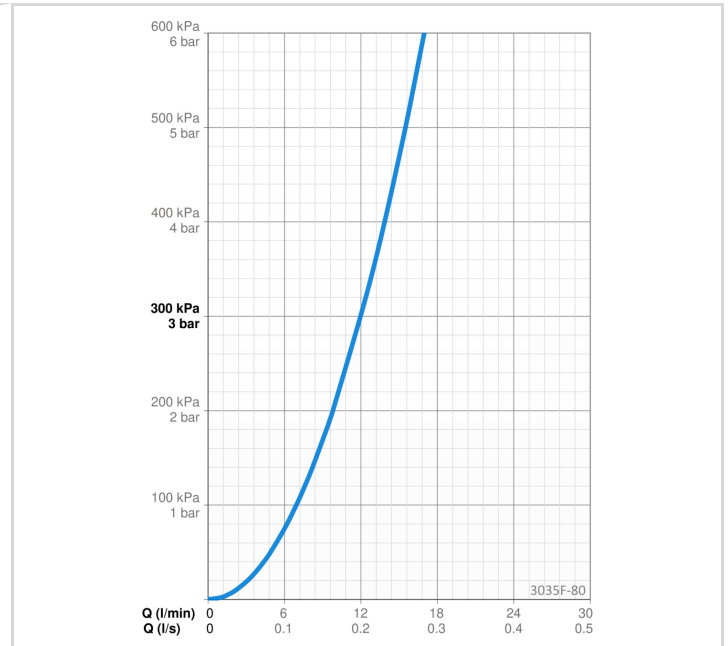

BÆREDYGTIGHED

EPD module A1-A3 (kg CO2 eq.)	20,90
EPD module A4 (kg CO2 eq.)	0,42
EPD module B7 (kg CO2 eq.)	4728,00
EPD module C2 (kg CO2 eq.)	0,03
EPD module C3 (kg CO2 eq.)	0,03
EPD module C4 (kg CO2 eq.)	0,63
EPD module D (kg CO2 eq.)	-11,82