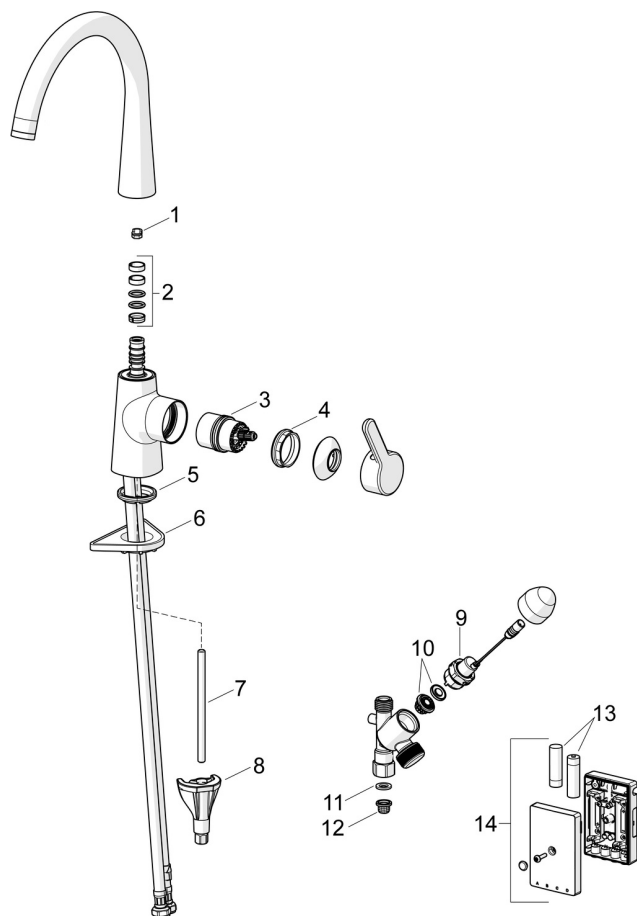

3035F-80 ORAS INSPERA KØKKENARMATUR MED AFSP. VENTIL, 3 V

ET-GREB, SIDEBETJENT, BATTERIDREJET, AFSPÆRRINGSVENTIL, BLUETOOTH®

EAN: 6414150103117 static.oras.com/3035F-80

- Bordmontret
- Børstet stål
- Svingtud, Mulighed for begrænsning af svingradius
- Standard luftblander
- Elektronisk afspæringsventil
- Étgreb, Varmt/Koldt symboler
- Mulighed for begrænsning af max. temperatur og vandmængde
- Ø 40 mm keramisk indsats til mængde- og temperaturregulering
- Impulsstyret magnetventil, Ekstern styreenhed, Lys indikeret funktion(er), Indikator for lavt batteriniveau
- Fleksible tilslutningsslanger
- 3S-Installation for sikker og nem montering

TEKNISKE DATA

FLOW ATTRIBUTTER

Vandmængde ved 300 kPa	0.2 l/s
Tryk tab (0.2 l/s)	300 kPa

TEKNISKE EGENSKABER

Varmtvandsforsyning	max. +70°C
Arbejdstryk	50 - 1000 kPa
Tilslutningsstørrelse	G3/8
Fremspring	219 mm
Forebyggelse af tilbageløb (EN1717)	AA
Materiale	brass

RESERVEDELE

SP3035F-CLR

	Navn	Kode	VVS
01	Svingtuds begrænser, 60°/0°	159667/10	745131907
01	Svingtuds begrænser, 120°	159670/10	745131908
02	Pakningssæt til tud	1001098V	745131636
03	Komplet indmad	1003691V	745135050
04	Møtrik, M42x1.5, SW 38	158726	745131435
05	Bundpakning	1002371V	704209990
06	Plastplade til bespænding, 100x60mm	158825	745131904
07	Gevindstang, M8x1, L=130	1000780V	704270995
08	Bespændingssæt	602610V	704270996
09	Pilotventil, 3 V	601884V-F	745131177
10	Membran til magnetventil	1006500V	704283670
11	Pakning, 18.5/12x2 EPD	438025/10	
12	Smudsfiltere	199257/2	704283430
13	Batteri, (2x) 1.5 V AA Lithium	600599V	745131884
14	Styreenhed, 3 V, Bluetooth	1005266V	