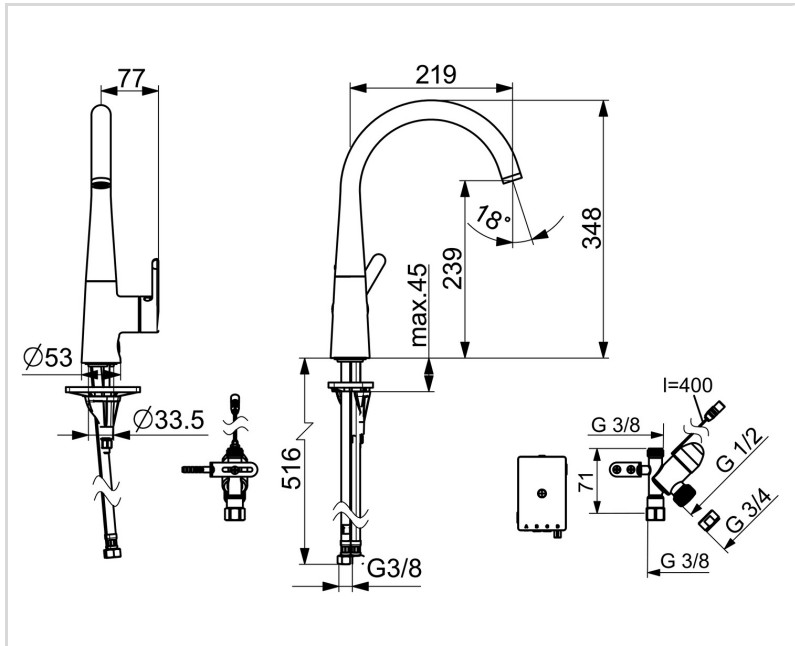

BÆREDYGTIGHED

EPD module A1-A3 (kg CO2 eq.)	20,90
EPD module A4 (kg CO2 eq.)	0,42
EPD module B7 (kg CO2 eq.)	4728,00
EPD module C2 (kg CO2 eq.)	0,03
EPD module C3 (kg CO2 eq.)	0,03
EPD module C4 (kg CO2 eq.)	0,63
EPD module D (kg CO2 eq.)	-11,82