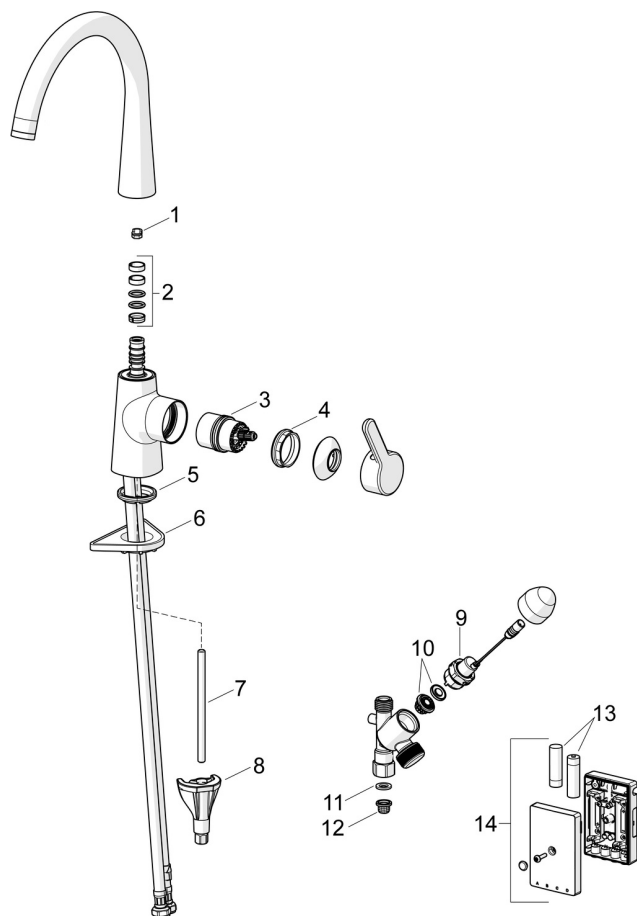

RESERVEDELE

SP3035F-CLR

	Navn	Kode	VVS
01	Svingtuds begrænser, 60°/0°	159667/10	745131907
01	Svingtuds begrænser, 120°	159670/10	745131908
02	Pakningssæt til tud	1001098V	745131636
03	Komplet indmad	1003691V	745135050
04	Møtrik, M42x1.5, SW 38	158726	745131435
05	Bundpakning	1002371V	704209990
06	Plastplade til bespænding, 100x60mm	158825	745131904
07	Gevindstang, M8x1, L=130	1000780V	704270995
08	Bespændingssæt	602610V	704270996
09	Pilotventil, 3 V	601884V-F	745131177
10	Membran til magnetventil	1006500V	704283670
11	Pakning, 18.5/12x2 EPD	438025/10	
12	Smudsfiltere	199257/2	704283430
13	Batteri, (2x) 1.5 V AA Lithium	600599V	745131884
14	Styreenhed, 3 V, Bluetooth	1005266V