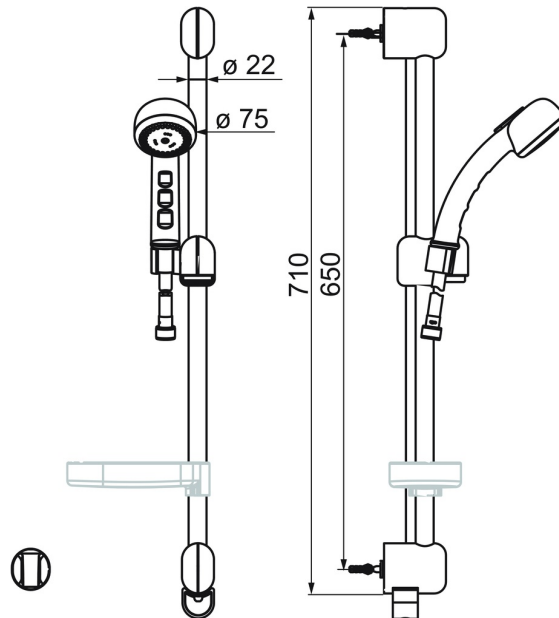

EAN: 6414150019913 [static.oras.com/350](http://static.oras.com/350)

Oras Sensiva  
antikalkinis dušo komplektas  
Masažinis dušas.

- Montuojamas sienoje
- Chromas
- Dušo stovas, Dušo laikiklis, Rankinis dušas, Dušo žarna (1500 mm), Muilinė

### TECHNINĖS YPATYBĖS

Vandens temperatūra	max. +65°C
Darbinis spaudimas	50 - 500 kPa
Pajungimo dydis	G1/2
Ilgis/aukštis	650 mm
Medžiaga	Kompozitas

### REGULIAVIMAI

EN standartas	EN 1112, EN 1113
---------------	------------------

**SP0040**

	<b>Pavadinimas</b>	<b>Kodas</b>
01	Dušo slankiklis Chromas	259880
02	Dangtelis, (left/right) Chromas	259870
03	Tarpiklis Nebegaminamas	259451V
04	Muilinė Skaidrus	253003