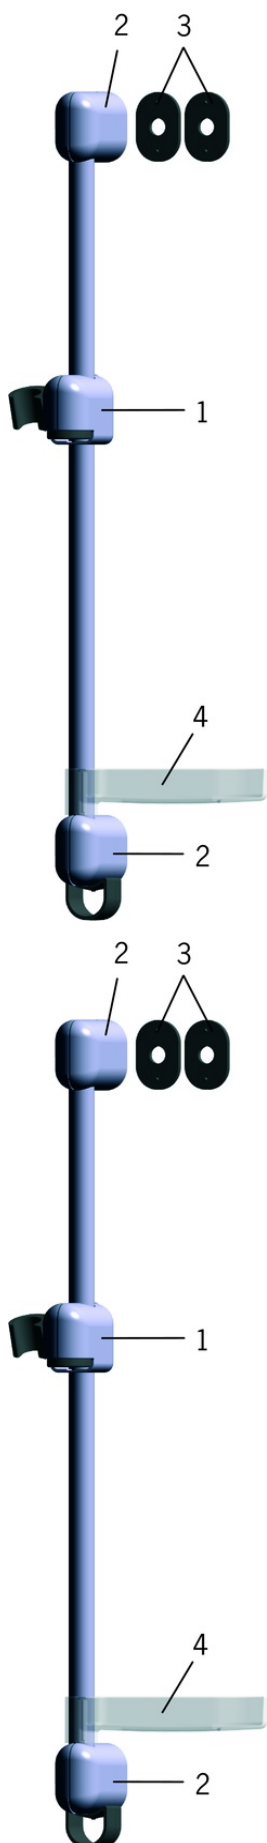

SP0040

	Pavadinimas	Kodas
01	Dušo slankiklis Chromas	259880
02	Dangtelis, (left/right) Chromas	259870
03	Tarpiklis Nebegaminamas	259451V
04	Muilinė Skaidrus	253003

SP0083

	Pavadinimas	Kodas
01	Sietelis	249286