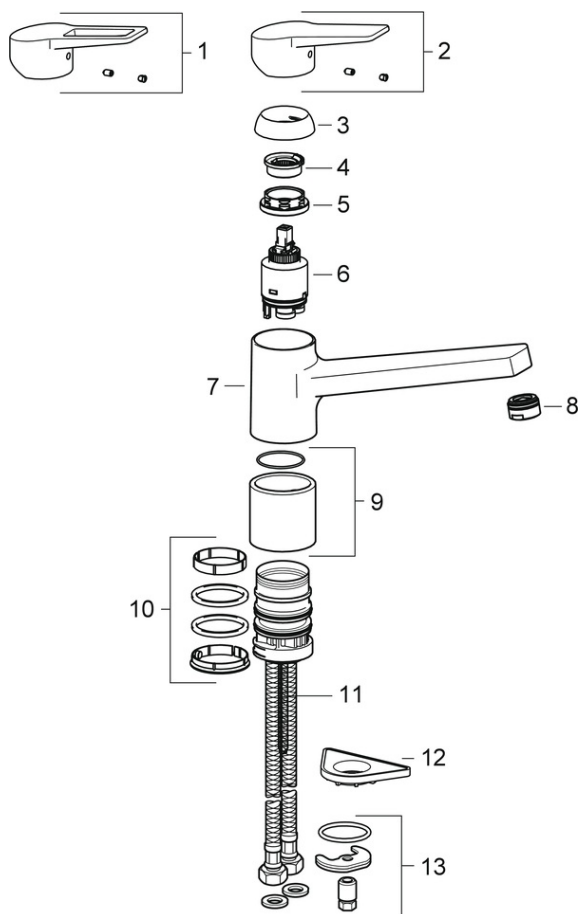

ATSARGINĖS DALYS

SP3820F

	Pavadinimas	Kodas
01	Svirtelė Chromas Nebegaminamas	602616V
02	Svirtelė Chromas Nebegaminamas	602617V
03	Dangtelis Chromas	601967V
04	Temperatūros ribotuvus Nebegaminamas	601973V
05	Užspaudimo veržlė, M37x1, AF30 Nebegaminamas	601979V
06	Valdančioji kasetė, komplektas, 3.5 Classic	601969V
07	Snapas Chromas Nebegaminamas	602618V
08	Aeratorius, M24x1	602064V
09	Tarpiklis Chromas Nebegaminamas	601982V
10	Tarpikliai Nebegaminamas	601983V
10	Tarpikliai	1001264V
11	Tvirtinimo varžtai, M8x1, L=140	601970V
12	Pagalbinė plokštelė, 100x60mm	158825
13	Tvirtinimo komplektas	601985V