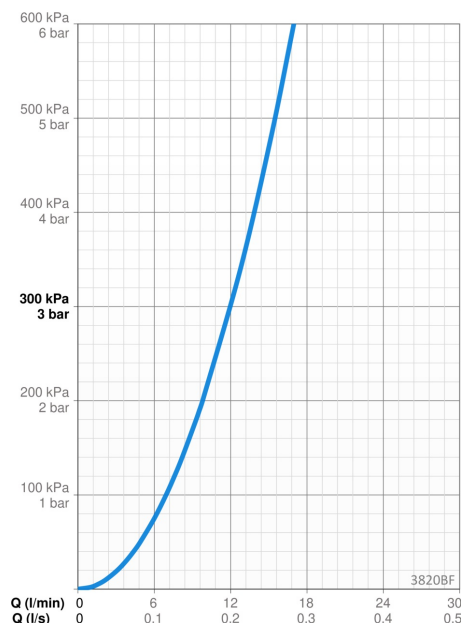

REGULIAVIMAI

EN standartas **EN 817**

Triukšmo klasė **I (ISO 3822)**