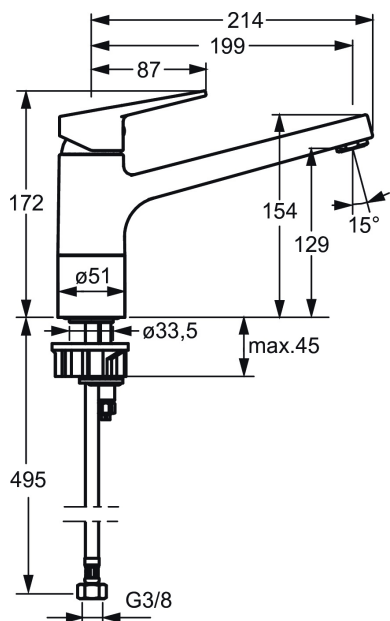

REGULIAVIMAI

EN standartas **EN 817**

Triukšmo klasė **I (ISO 3822)**