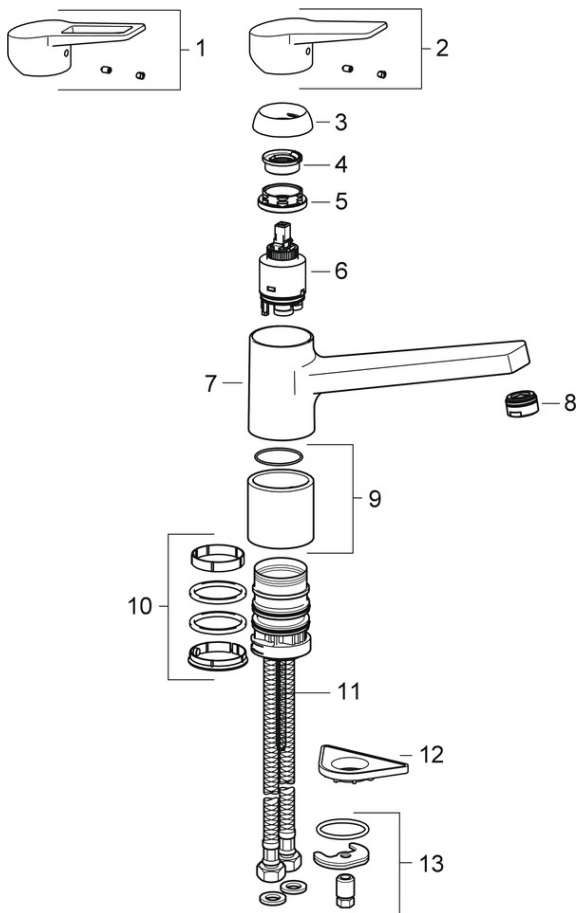

### BÆREDYGTIGHED

EPD module A1-A3 (kg CO2 eq.) **13,82**  
EPD module A4 (kg CO2 eq.) **0,28**  
EPD module B7 (kg CO2 eq.) **4728,00**  
EPD module C2 (kg CO2 eq.) **0,02**  
EPD module C3 (kg CO2 eq.) **0,02**  
EPD module C4 (kg CO2 eq.) **0,42**  
EPD module D (kg CO2 eq.) **-7,81**

## SP3820F

	Navn	Kode	VVS
01	Greb Forkromet Udgået	602616V	
02	Greb Forkromet Udgået	602617V	
03	Dækkappe Forkromet	601967V	745131642
04	Temperaturbegrænser Udgået	601973V	745131643
05	Møtrik, M37x1, AF30 Udgået	601979V	745131635
06	Komplet indmad, 3.5 Classic	601969V	745131645
07	Tud Forkromet Udgået	602618V	
08	Luftblander, M24x1	602064V	745131004
09	Sokkel Forkromet Udgået	601982V	745131629
10	Paknings sæt Udgået	601983V	745131627
10	Paknings sæt	1001264V	745131297
11	Gevindstang, M8x1, L=140	601970V	745131610
12	Plastplade til bespænding, 100x60mm	158825	745131904
13	Bespændingssæt	601985V	745131613