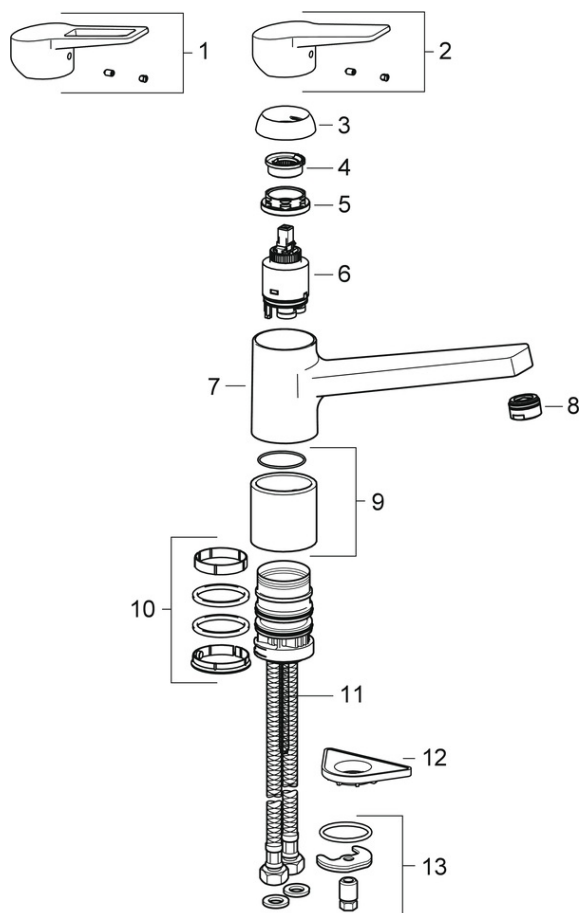

RESERVEDELE

SP3820F

	Navn	Kode	VVS
01	Greb Forkromet Udgået	602616V	
02	Greb Forkromet Udgået	602617V	
03	Dækkappe Forkromet	601967V	745131642
04	Temperaturbegrænser Udgået	601973V	745131643
05	Møtrik, M37x1, AF30 Udgået	601979V	745131635
06	Komplet indmad, 3.5 Classic	601969V	745131645
07	Tud Forkromet Udgået	602618V	
08	Luftblander, M24x1	602064V	745131004
09	Sokkel Forkromet Udgået	601982V	745131629
10	Paknings sæt Udgået	601983V	745131627
10	Paknings sæt	1001264V	745131297
11	Gevindstang, M8x1, L=140	601970V	745131610
12	Plastplade til bespænding, 100x60mm	158825	745131904
13	Bespændingssæt	601985V	745131613