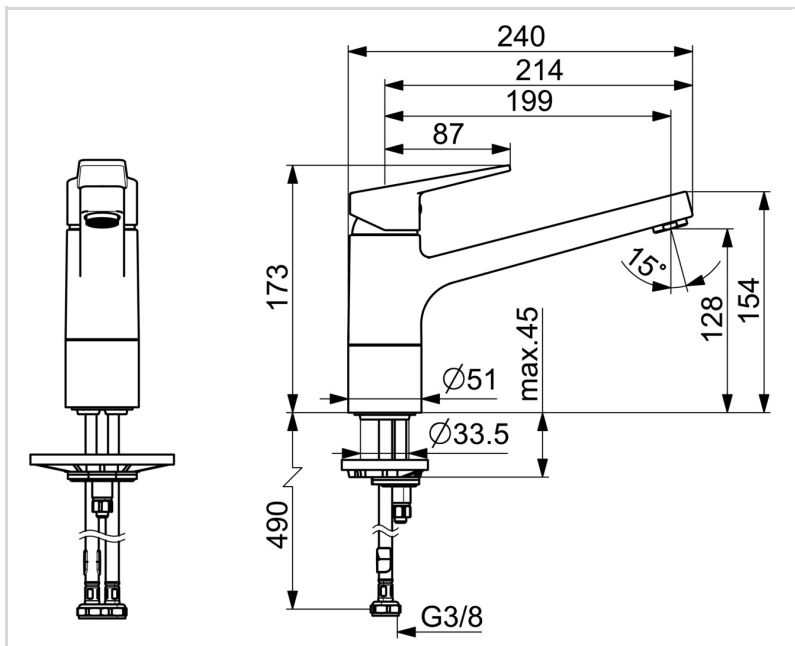

RESERVEDELE

SP3820F

	Navn	Kode	VVS
01	Greb Forkromet Udgået	602616V	
02	Greb Forkromet Udgået	602617V	
03	Dækkappe Forkromet	601967V	745131642
04	Temperaturbegrænser Udgået	601973V	745131643
05	Møtrik, M37x1, AF30 Udgået	601979V	745131635
06	Komplet indmad, 3.5 Classic	601969V	745131645
07	Tud Forkromet Udgået	602618V	
08	Luftblander, M24x1	602064V	745131004
09	Sokkel Forkromet Udgået	601982V	745131629
10	Paknings sæt Udgået	601983V	745131627
10	Paknings sæt	1001264V	745131297
11	Gevindstang, M8x1, L=140	601970V	745131610
12	Plastplade til bespænding, 100x60mm	158825	745131904
13	Bespændingssæt	601985V	745131613