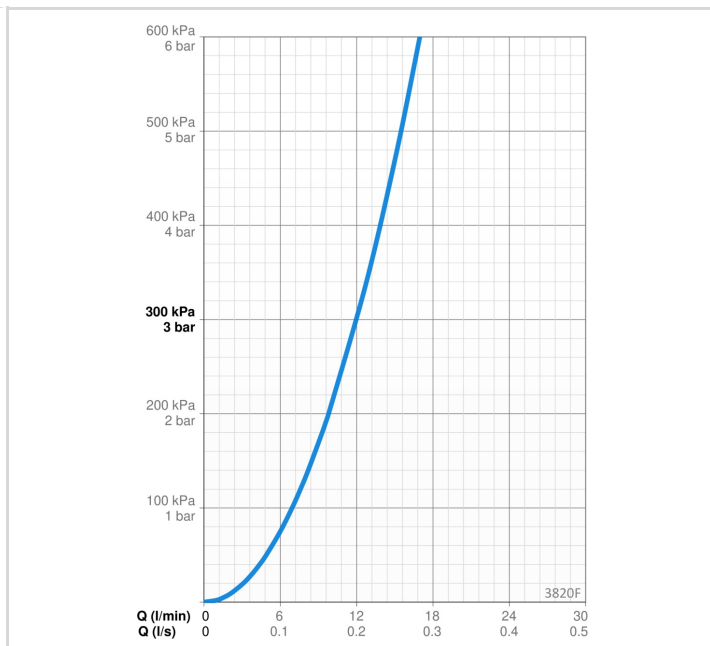

RESERVEDELE

SP3820F

	Navn	Kode	VVS
01	Greb Forkromet Udgået	602616V	
02	Greb Forkromet Udgået	602617V	
03	Dækkappe Forkromet	601967V	745131642
04	Temperaturbegrænser Udgået	601973V	745131643
05	Møtrik, M37x1, AF30 Udgået	601979V	745131635
06	Komplet indmad, 3.5 Classic	601969V	745131645
07	Tud Forkromet Udgået	602618V	
08	Luftblander, M24x1	602064V	745131004
09	Sokkel Forkromet Udgået	601982V	745131629
10	Paknings sæt Udgået	601983V	745131627
10	Paknings sæt	1001264V	745131297
11	Gevindstang, M8x1, L=140	601970V	745131610
12	Plastplade til bespænding, 100x60mm	158825	745131904
13	Bespændingssæt	601985V	745131613