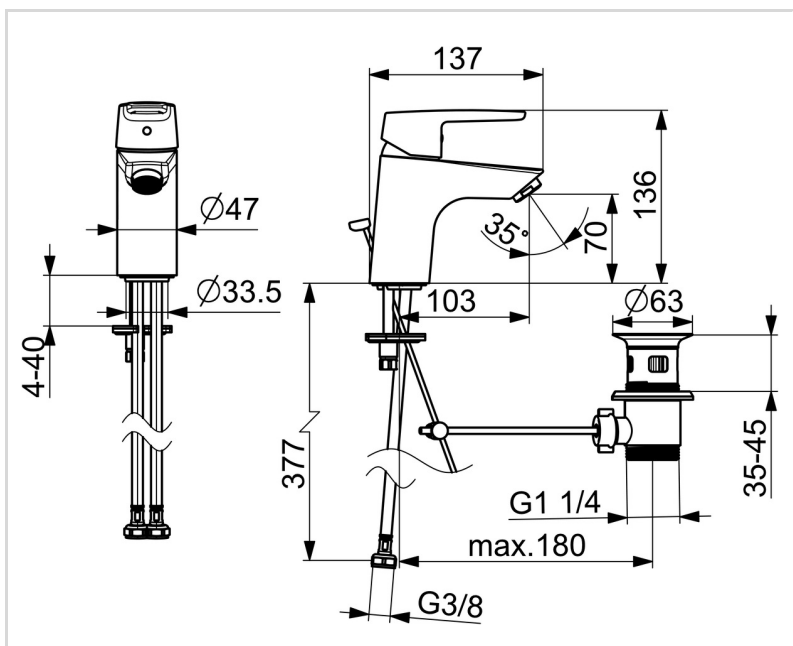

CERTYFIKATY I DEKLARACJE

KIWA SE **1413**
Declaration of conformity **DoC**