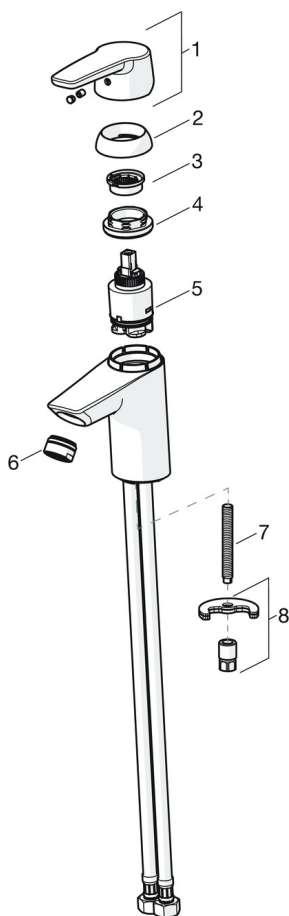

- ECO Building
- Montaż powierzchniowy
- Chrom
- Pojedyncza dźwignia/uchwyt, Symbole Ciepła/Zimna
- Zawór spustowy dźwigniowy, Uchwyt łańcuszka bez łańcuszka
- Możliwość ograniczenia na głowicy maksymalnej temperatury i przepływu
- Ceramiczna głowica  $\varnothing 35$  mm do ustawiania przepływu i temperatury
- Elastyczne wężyki
- System szybkiej instalacji

## CZĘŚCI ZAMIENNE