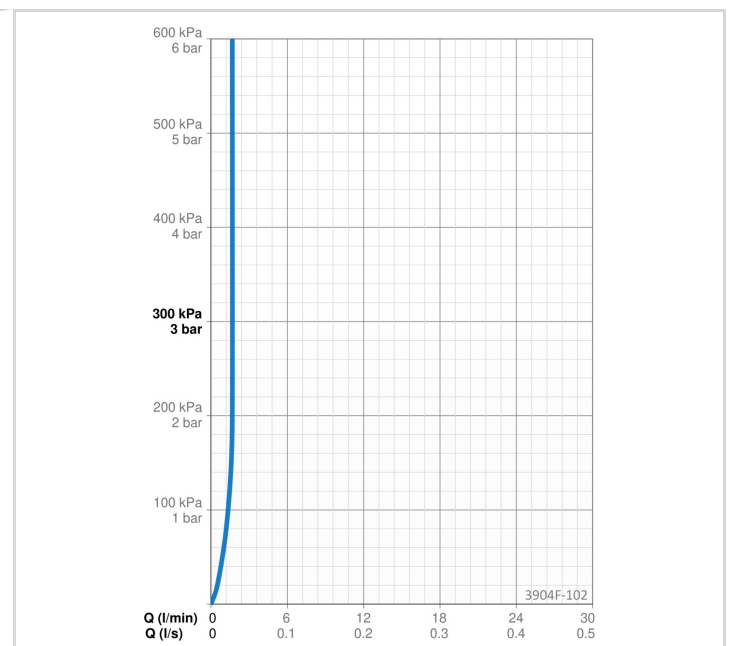

CERTYFIKATY I DEKLARACJE

KIWA SE **1413**
Declaration of conformity **DoC**