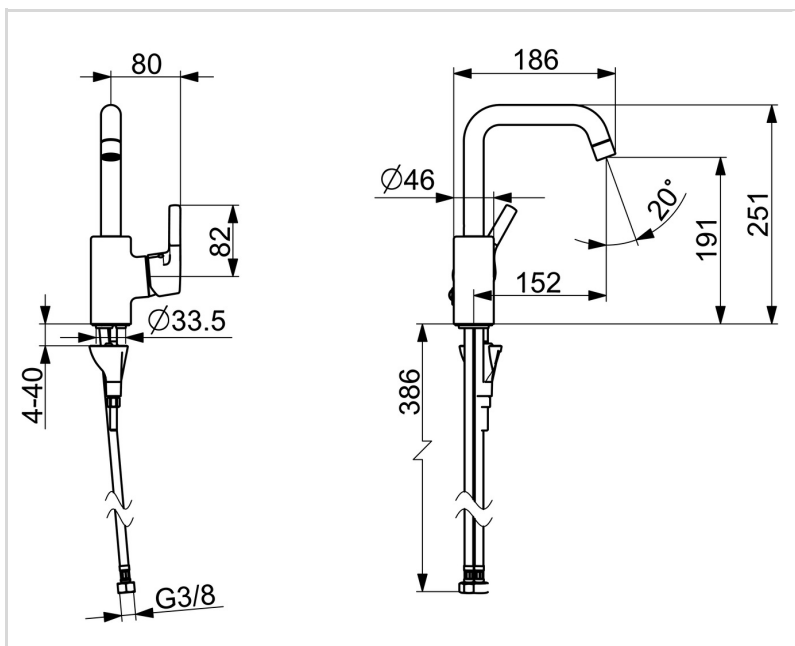

- Bordmontret
- Forkromet
- Mulighed for begrænsning af svingradius
- Standard luftblander
- Étgreb, Varmt/Koldt symboler
- Kædeholder uden kæde
- Mulighed for begrænsning af max. temperatur og vandmængde
- Ø 35 mm keramisk indsats til mængde- og temperaturregulering
- Fleksible tilslutningsslanger
- 3S-Installation for sikker og nem montering

TEKNISKE DATA

FLOW ATTRIBUTTER

Vandmængde ved 300 kPa (med mængdebegrænsner) **0.1 l/s**

TEKNISKE EGENSKABER

DN-størrelse (nominel dimension) **DN15**
 Varmtvandsforsyning **max. +80°C**
 Arbejdstryk **50 - 1000 kPa**
 Tilslutningsstørrelse **G3/8**
 Fremspring **152 mm**
 Forebyggelse af tilbageløb (EN1717) **AA**
 Materiale **brass**

BESTEMMELSER

EN standard **EN 817**
 Støjklasse **I (ISO3822)**

GODKENDELSER OG ERKLÆRINGER

KIWA SE **1413**
 Declaration of conformity **DoC**
 EPD **S-P-06391**

BÆREDYGTIGHED

EPD module A1-A3 (kg CO2 eq.) **9,71**
 EPD module A4 (kg CO2 eq.) **0,27**
 EPD module B7 (kg CO2 eq.) **1854,00**
 EPD module C2 (kg CO2 eq.) **0,02**
 EPD module C3 (kg CO2 eq.) **0,02**
 EPD module C4 (kg CO2 eq.) **0,08**
 EPD module D (kg CO2 eq.) **-6,91**