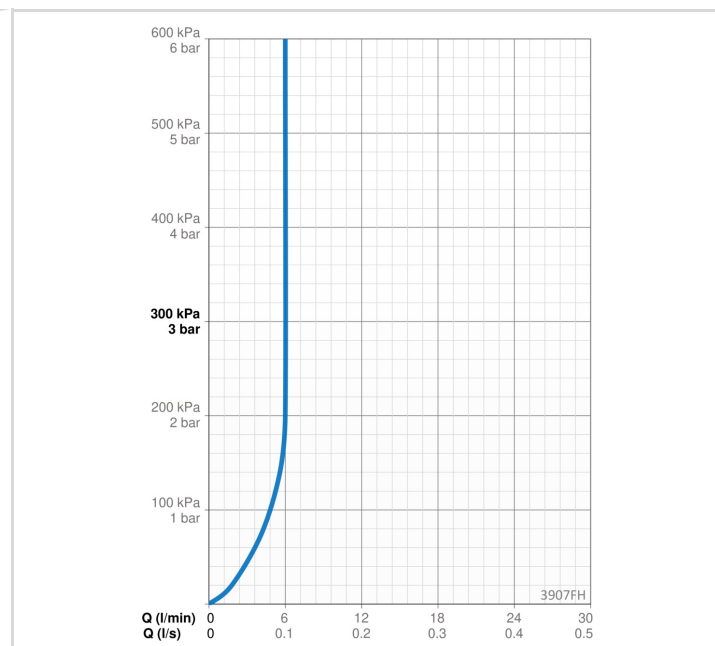

RESERVEDELE

SP3907FH

	Navn	Kode	VVS
01	Tud Forkromet	1001051V	745131634
02	Luftblander, M22x1 STD HC PCA, 6 l/min Forkromet	1001071V	745131003
03	Svingtuds begrænser, 60°/0°	159667/10	745131907
03	Svingtuds begrænser, 60°/0°	159667V	745131909
03	Svingtuds begrænser, 120°	159670/10	745131908
04	Pakningssæt til tud	1001098V	745131636
05	Komplet indmad, 3.5 Classic	601969V	745131645
06	Møtrik, M40x1, SW30	1003409V	745131658
07	Temperaturbegrænser Udgået	601973V	745131643
08	Dækkappe Forkromet	601967V	745131642
09	Greb Forkromet Udgået	1005672V	
10	Bundpakning	1002371V	704209990
11	Gevindstang, M8x1, L=130	1000780V	704270995
12	Bespændingssæt	602610V	704270996