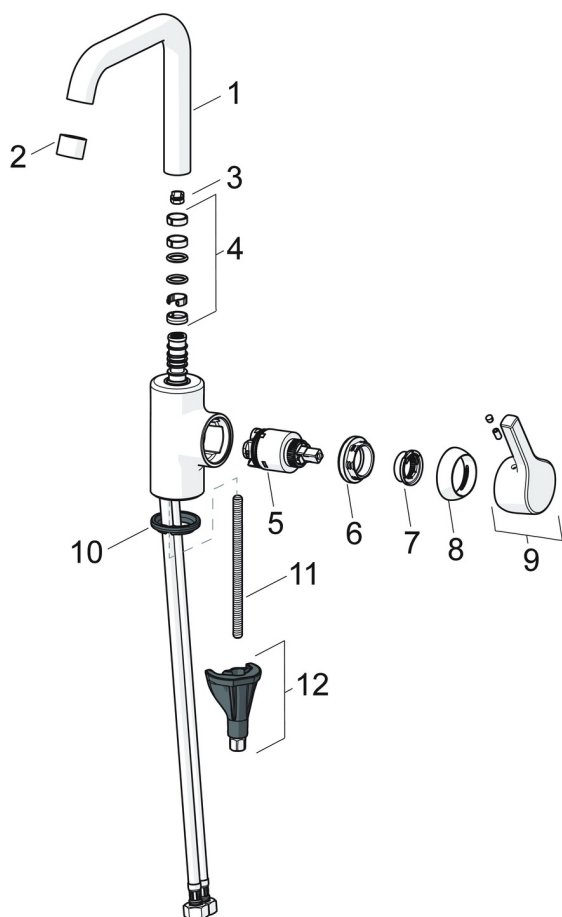

EAN: 6414150088698

VVS: 701242404 static.oras.com/3907FH

Oras Saga Style håndvaskarmatur med høj tud og sidebetjent greb, uden bundventil. Mulighed for begrænsning af temperatur og vandmængde. Mængdebegrænset til 6 l/min. 3S-Installation. F = fleksible tilslutningsslanger.

TEKNISKE DATA

FLOW ATTRIBUTTER

Vandmængde ved 300 kPa (med mængdebegrænsner) **0.1 l/s**

TEKNISKE EGENSKABER

DN-størrelse (nominel dimension) **DN15**
 Varmtvandsforsyning **max. +80°C**
 Arbejdstryk **50 - 1000 kPa**
 Tilslutningsstørrelse **G3/8**
 Fremspring **152 mm**
 Forebyggelse af tilbageløb (EN1717) **AA**
 Materiale **brass**

BESTEMMELSER

EN standard **EN 817**
 Støjklasse **I (ISO3822)**

GODKENDELSER OG ERKLÆRINGER

KIWA SE **1413**
 Declaration of conformity **DoC**
 EPD **S-P-06391**

BÆREDYGTIGHED

EPD module A1-A3 (kg CO2 eq.) **9,71**
 EPD module A4 (kg CO2 eq.) **0,27**
 EPD module B7 (kg CO2 eq.) **1854,00**
 EPD module C2 (kg CO2 eq.) **0,02**
 EPD module C3 (kg CO2 eq.) **0,02**
 EPD module C4 (kg CO2 eq.) **0,08**
 EPD module D (kg CO2 eq.) **-6,91**

RESERVEDELE

SP3907FH

	Navn	Kode	VVS
01	Tud Forkromet	1001051V	745131634
02	Luftblander, M22x1 STD HC PCA, 6 l/min Forkromet	1001071V	745131003
03	Svingtuds begrænser, 60°/0°	159667/10	745131907
03	Svingtuds begrænser, 60°/0°	159667V	745131909
03	Svingtuds begrænser, 120°	159670/10	745131908
04	Pakningssæt til tud	1001098V	745131636
05	Komplet indmad, 3.5 Classic	601969V	745131645
06	Møtrik, M40x1, SW30	1003409V	745131658
07	Temperaturbegrænser Udgået	601973V	745131643
08	Dækkappe Forkromet	601967V	745131642
09	Greb Forkromet Udgået	1005672V	
10	Bundpakning	1002371V	704209990
11	Gevindstang, M8x1, L=130	1000780V	704270995
12	Bespændingssæt	602610V	704270996