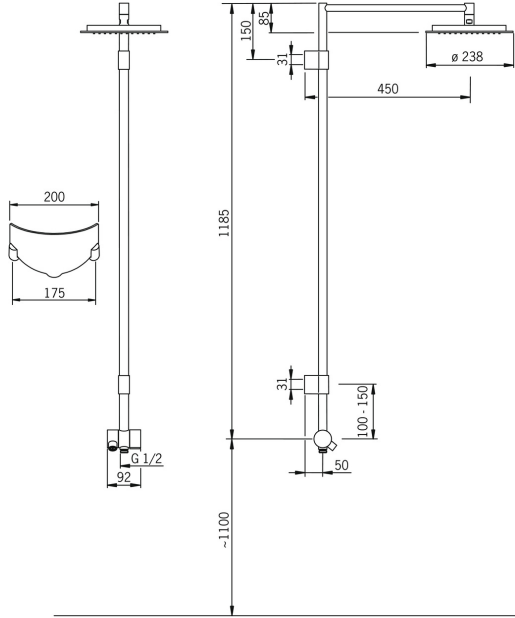

EAN: 6414150060779

LVI: 6519722 static.oras.com/391

Oras Hydra -sadesuihkusetti

Sadesuihkusettiin kuuluu:

sadesuihku (ø 238 mm), suihkuputki, vaihdin, juoksuputki ja saippuateline

- Seinäasennus
- Kromi
- Suihkutanko, Saippuateline, Sadesuihku/Yläsuihku, Nivelletty suihkulautanen
- Sade – Tasainen ja voimakas vesisuihku
- 1 suihkutoiminto

50 - 500 kPa

Liitântätkoko

G1/2

Pituus / Korkeus

1185 mm

Materiaali

Komposiitti

**SP391**

	Nimi	Koodi	LVI
01	Vaihdin	600358V	6420110
02	Poresuutin, M21.5x1 B Lopetettu	600359V	6420111
03	Seinäkiinnike	600356V	6516002