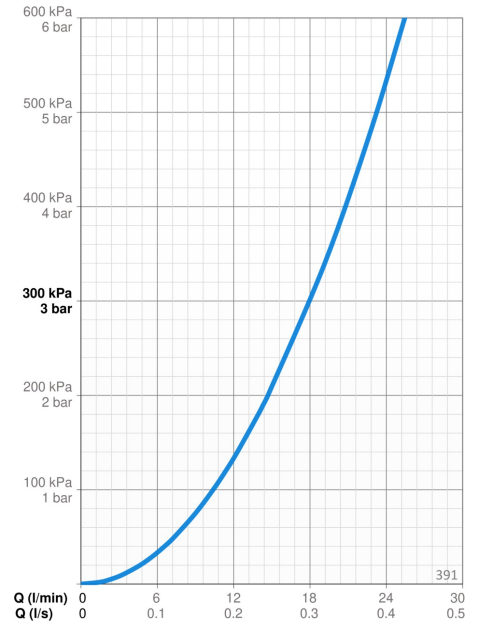

TEKNISET TIEDOT

VIRTAAMATIEDOT

Virtaama 300 kPa

0.3 l/s

TEKNISET OMINAISUUDET

Lämmin vesi

max. +65°C

Käyttöpaine

50 - 500 kPa

Liitântätkoko

G1/2

Pituus / Korkeus

1185 mm

Materiaali

Komposiitti

**SP391**