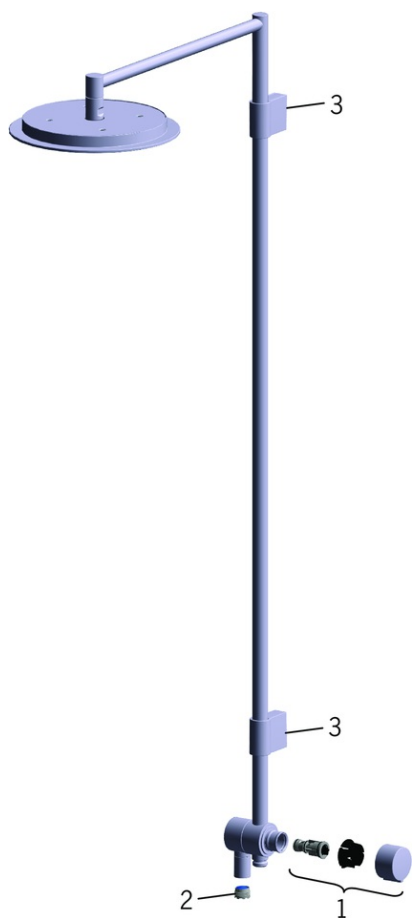

EAN: 6414150060779

LVI: 6519722 static.oras.com/391

Oras Hydra -sadesuihkusetti

Sadesuihkusettiin kuuluu:

sadesuihku (ø 238 mm), suihkuputki, vaihdin, juoksuputki ja saippuateline

- Seinäasennus
- Kromi
- Suihkutanko, Saippuateline, Sadesuihku/Yläsuihku, Nivelletty suihkulautanen
- Sade – Tasainen ja voimakas vesisuihku
- 1 suihkutoiminto

50 - 500 kPa

Liitântätkoko

G1/2

Pituus / Korkeus

1185 mm

Materiaali

Komposiitti

**SP391**

	Nimi	Koodi	LVI
01	Vaihdin	600358V	6420110
02	Poresuutin, M21.5x1 B Lopetettu	600359V	6420111
03	Seinäkiinnike	600356V	6516002