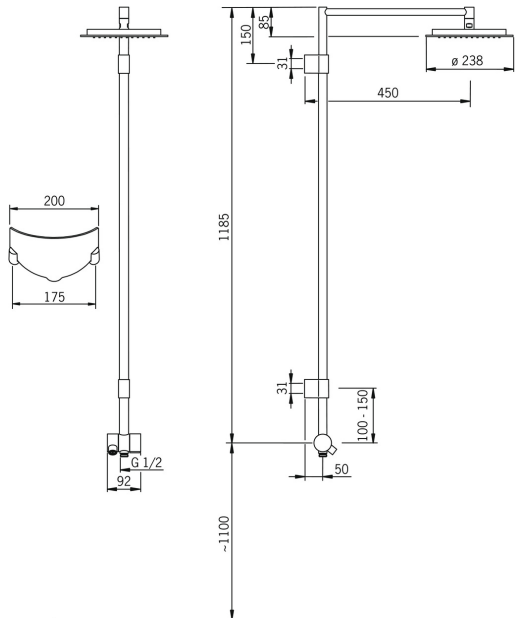

50 - 500 kPa

Wielkość przyłącza

G1/2

Długość/Wysokość

1185 mm

Material

Kompozyt

SP391

	Nazwa	Kod
01	Przełącznik	600358V
02	Aerator, M21.5x1 B Wycofane	600359V
03	Element mocujący	600356V