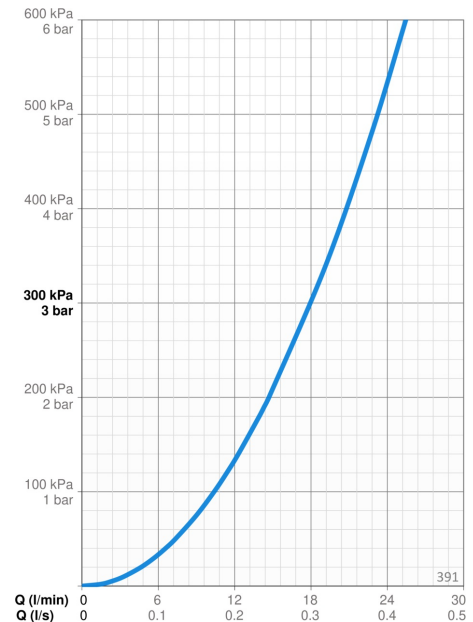

DANE TECHNICZNE

CECHY PRZEPIYWOWE

Przepływ wody dla 300 kPa

0.3 l/s

WŁAŚCIWOŚCI TECHNICZNE

Woda ciepła zasilająca

max. +65°C

Ciśnienie robocze

50 - 500 kPa

Wielkość przyłącza

G1/2

Długość/Wysokość

1185 mm

Material

Kompozyt

SP391