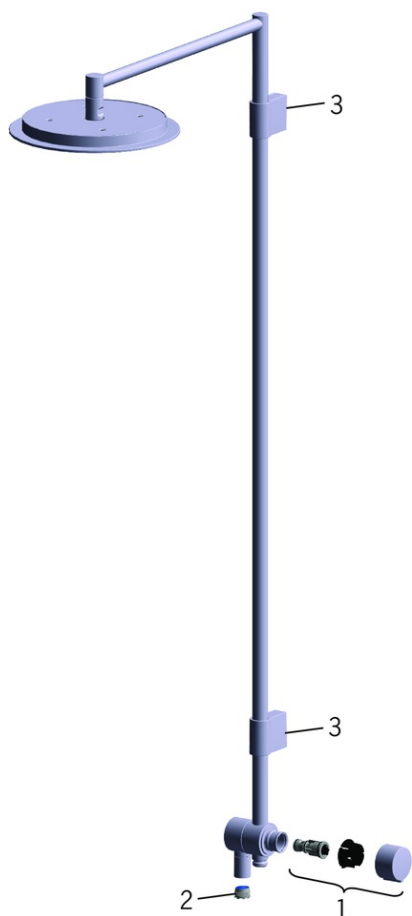

391 ORAS HYDRA ZESTAW NATRYSKOWY Z DESZCZOWNICĄ

EAN: 6414150060779 static.oras.com/391

Zestaw natryskowy Oras Hydra z deszczownicą

Deszczownica z systemem zapobiegającym osadzaniu się kamienia ($\varnothing 238$ mm, regulowany kąt nachylenia), drążek natrysku z regulowanym rozstawem uchwytów mocujących go do ściany, przełącznik z wylewką, uchwyt na mydło i szampon.

Posiada: znak budowlany „B”, atest PZH, deklarację zgodności.

- Montaż ścienny natynkowy
- Chrom
- Wieszak natrysku, Uchwyt na mydło, Głowica natrysku, Obrotowe połączenie przegubu kulowego
- Deszcz - Równomierny i silny strumień wody
- 1 rodzaj strumienia

50 - 500 kPa

Wielkość przyłącza

G1/2

Długość/Wysokość

1185 mm

Material

Kompozyt

SP391

	Nazwa	Kod
01	Przełącznik	600358V
02	Aerator, M21.5x1 B Wycofane	600359V
03	Element mocujący	600356V