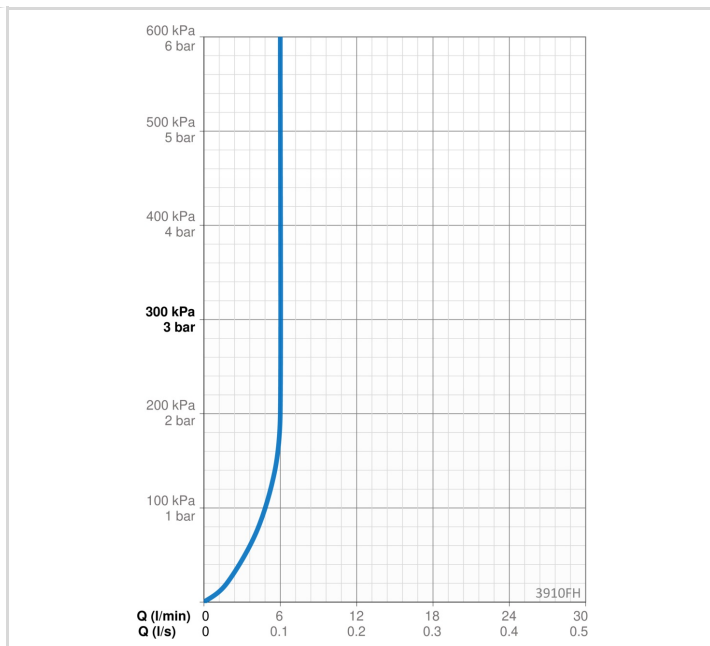

REZERVES DAĻAS

SP3910FH

Nosaukums	Kods
01 Rokturis Hroms Noņemts no ražošanas	1005671V
02 Slēgblodiņa Hroms	601967V
03 Temperatūras regulēšanas ierobežotājs Noņemts no ražošanas	601973V
04 Uzgrieznis, M40x1, SW30	1003409V
05 Kasete, 3.5 Classic	601969V
06 Aerators, M24x1, 6 l/min Hroms	601974V
07 Starplika	1002371V
08 Stiprinājuma skrūve, M8x1, L=130	1000780V
09 Stiprinājuma komplekts	602610V