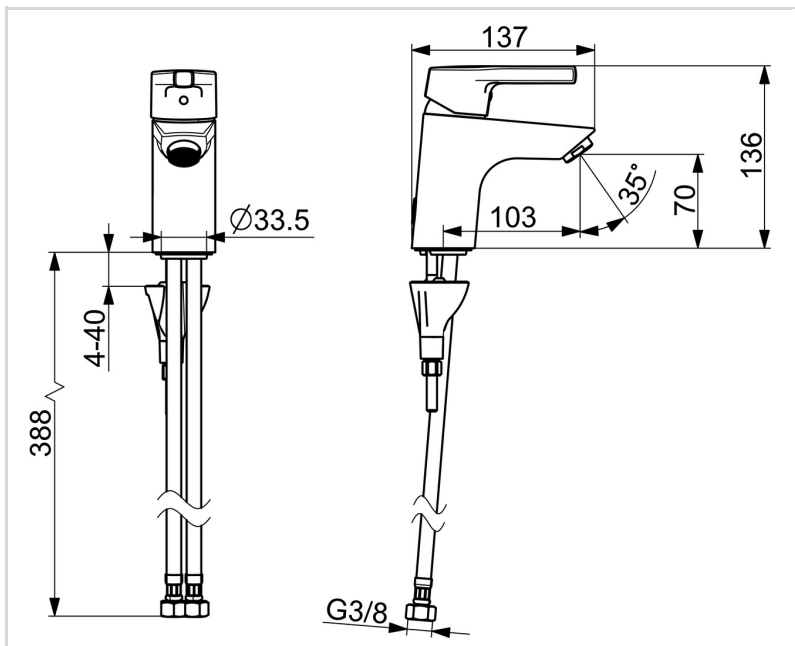

3910FH ORAS SAGA STYLE IZLIETNES JAUCĒJKRĀNS

VIENSVIRAS

EAN: 6414150089084 static.oras.com/3910FH

Projektu tirdzniecībai

- Virsmas montāža
- Hroms
- CASCADE® - kaskādes plūsma
- Viensvira / rokturis, Karstā / Aukstā ūdens apzīmējums
- Ķēdes turētājs bez ķēdes
- Ūdens temperatūras un maksimālās plūsmas ierobežošanas funkcija
- Ø 35 mm keramikas kasete plūsmas un temperatūras regulēšanai
- Lokani pievadi
- 3S-Installation - ātra un droša montāžas sistēma

TEHNISKIE DATI

PLŪSMA

Ūdens plūsma pie 300 kPa (ar plūsmas ierobežotāju) **0.1 l/s**

TEHNISKĀS ĪPAŠĪBAS

Karstā ūdens piegāde **max. +70°C**
Darba spiediens **50 - 1000 kPa**
Savienojuma izmērs **G3/8**
Projekcija **103 mm**
Materiāls **Misiņš**

NOTEIKUMI

EN Standarts **EN 817**
Trokšņu klase **I (ISO3822)**

APSTIPRINĀJUMU VEIDI

KIWA SE **1413**
Declaration of conformity **DoC**
EPD **S-P-06391**

ILGTSPĒJA

EPD module A1-A3 (kg CO2 eq.) **6,93**
EPD module A4 (kg CO2 eq.) **0,19**
EPD module B7 (kg CO2 eq.) **1854,00**
EPD module C2 (kg CO2 eq.) **0,01**
EPD module C3 (kg CO2 eq.) **0,01**
EPD module C4 (kg CO2 eq.) **0,05**
EPD module D (kg CO2 eq.) **-4,93**

REZERVES DAĻAS

SP3910FH

Nosaukums	Kods
01 Rokturis Hroms Noņemts no ražošanas	1005671V
02 Slēgblodiņa Hroms	601967V
03 Temperatūras regulēšanas ierobežotājs Noņemts no ražošanas	601973V
04 Uzgrieznis, M40x1, SW30	1003409V
05 Kasete, 3.5 Classic	601969V
06 Aerators, M24x1, 6 l/min Hroms	601974V
07 Starplika	1002371V
08 Stiprinājuma skrūve, M8x1, L=130	1000780V
09 Stiprinājuma komplekts	602610V