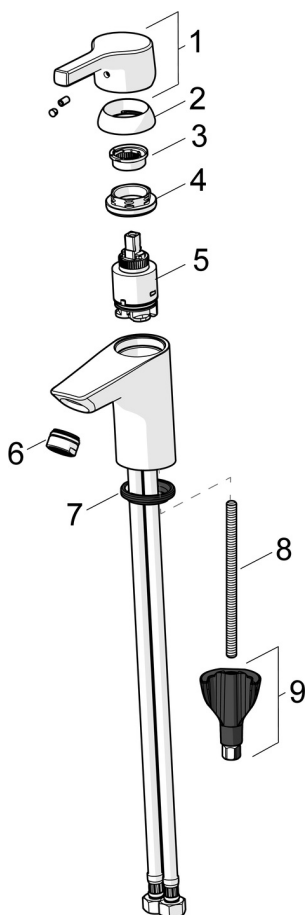

3910FH ORAS SAGA STYLE IZLIETNES JAUCĒJKRĀNS

VIENSVIRAS

EAN: 6414150089084 static.oras.com/3910FH

Projektu tirdzniecībai

- Virsmas montāža
- Hroms
- CASCADE® - kaskādes plūsma
- Viensvira / rokturis, Karstā / Aukstā ūdens apzīmējums
- Ķēdes turētājs bez ķēdes
- Ūdens temperatūras un maksimālās plūsmas ierobežošanas funkcija
- Ø 35 mm keramikas kasete plūsmas un temperatūras regulēšanai
- Lokani pievadi
- 3S-Installation - ātra un droša montāžas sistēma

TEHNISKIE DATI

PLŪSMA

Ūdens plūsma pie 300 kPa (ar plūsmas ierobežotāju) **0.1 l/s**

TEHNISKĀS ĪPAŠĪBAS

Karstā ūdens piegāde **max. +70°C**
Darba spiediens **50 - 1000 kPa**
Savienojuma izmērs **G3/8**
Projekcija **103 mm**
Materiāls **Misiņš**

NOTEIKUMI

EN Standarts **EN 817**
Trokšņu klase **I (ISO3822)**

APSTIPRINĀJUMU VEIDI

KIWA SE **1413**
Declaration of conformity **DoC**
EPD **S-P-06391**

ILGTSPĒJA

EPD module A1-A3 (kg CO2 eq.) **6,93**
EPD module A4 (kg CO2 eq.) **0,19**
EPD module B7 (kg CO2 eq.) **1854,00**
EPD module C2 (kg CO2 eq.) **0,01**
EPD module C3 (kg CO2 eq.) **0,01**
EPD module C4 (kg CO2 eq.) **0,05**
EPD module D (kg CO2 eq.) **-4,93**

REZERVES DAĻAS

SP3910FH

Nosaukums	Kods
01 Rokturis Hroms Noņemts no ražošanas	1005671V
02 Slēgblodiņa Hroms	601967V
03 Temperatūras regulēšanas ierobežotājs Noņemts no ražošanas	601973V
04 Uzgrieznis, M40x1, SW30	1003409V
05 Kasete, 3.5 Classic	601969V
06 Aerators, M24x1, 6 l/min Hroms	601974V
07 Starplika	1002371V
08 Stiprinājuma skrūve, M8x1, L=130	1000780V
09 Stiprinājuma komplekts	602610V