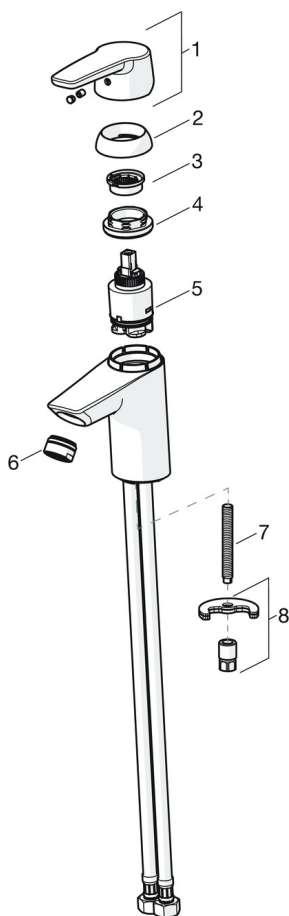

RESERVEDELE

SP3910F

	Navn	Kode	VVS
01	Albuekølle Forkromet	201078	745131694
01	Greb Forkromet	1000801V	745131638
02	Dækkappe Forkromet	601967V	745131642
03	Temperaturbegrænser Udgået	601973V	745131643
04	Møtrik, M40x1, SW30	1003409V	745131658
05	Komplet indmad, 3.5 Classic	601969V	745131645
06	Luftblander, M24x1, 6 l/min Forkromet	601974V	745131612
07	Gevindstang, M8x1, L=140	601970V	745131610
08	Bespændingssæt	601985V	745131613