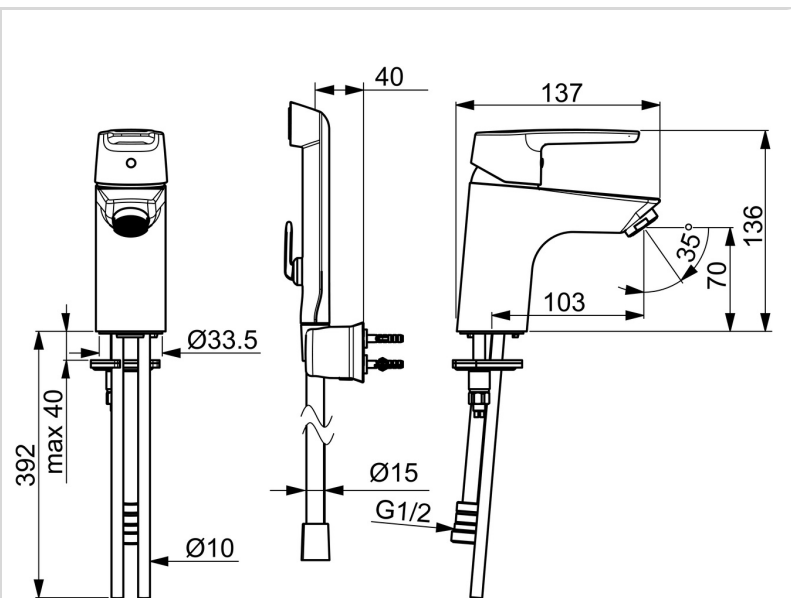

GODKENDELSER OG ERKLÆRINGER

KIWA SE	1413
Declaration of conformity	DoC