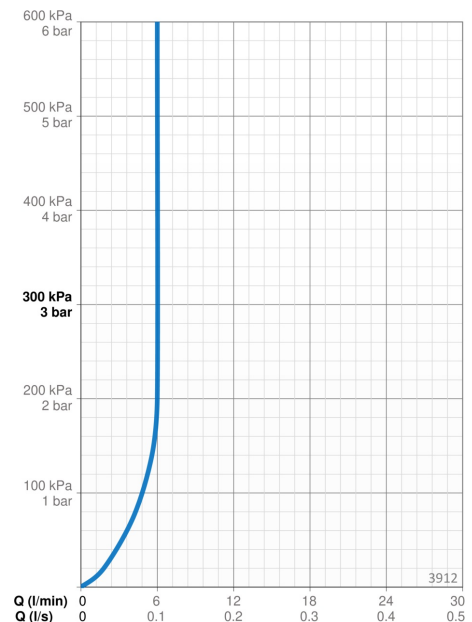

GODKENDELSER OG ERKLÆRINGER

KIWA SE	1413
Declaration of conformity	DoC