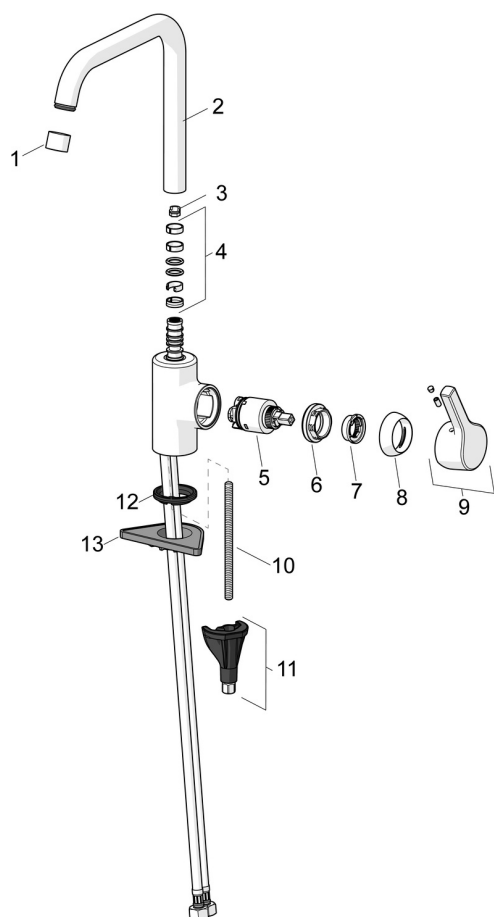

RESERVEDELE

SP3931FH

	Navn	Kode	VVS
01	Luftblander, M22x1 STD CC A Forkromet	1001070V	745131002
02	Høj tud Forkromet	1001049V	745131011
03	Svingtuds begrænser, 60°/0°	159667/10	745131907
03	Svingtuds begrænser, 120°	159670/10	745131908
04	Pakningssæt til tud	1001098V	745131636
05	Komplet indmad, 3.5 Classic	601969V	745131645
06	Møtrik, M40x1, SW30	1003409V	745131658
07	Temperaturbegrænser Udgået	601973V	745131643
08	Dækkappe Forkromet	601967V	745131642
09	Greb Forkromet Udgået	1005672V	
10	Gevindstang, M8x1, L=130	1000780V	704270995
11	Bespændingssæt	602610V	704270996
12	Bundpakning	1002371V	704209990
13	Plastplade til bespænding, 100x60mm	158825	745131904