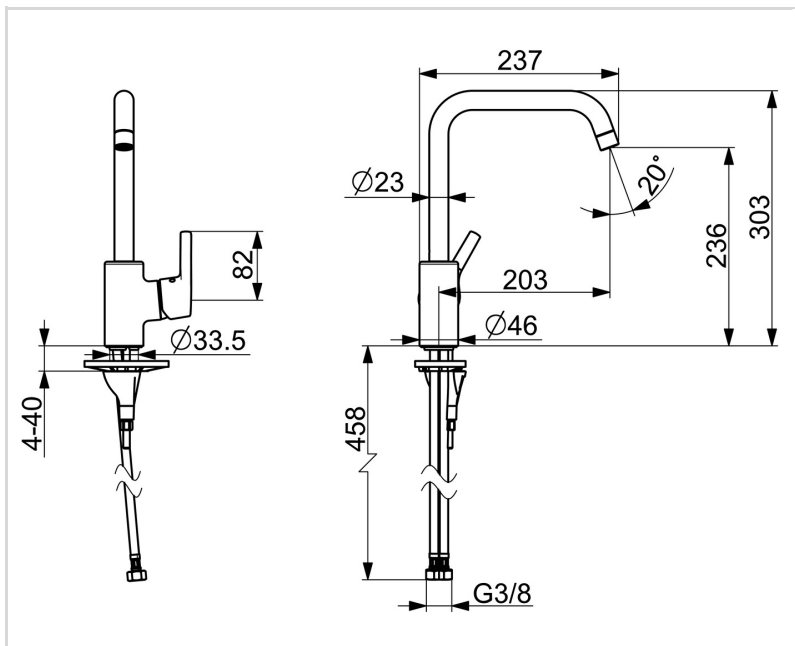

RESERVEDELE

SP3931FH

	Navn	Kode	VVS
01	Luftblander, M22x1 STD CC A Forkromet	1001070V	745131002
02	Høj tud Forkromet	1001049V	745131011
03	Svingtuds begrænser, 60°/0°	159667/10	745131907
03	Svingtuds begrænser, 120°	159670/10	745131908
04	Pakningssæt til tud	1001098V	745131636
05	Komplet indmad, 3.5 Classic	601969V	745131645
06	Møtrik, M40x1, SW30	1003409V	745131658
07	Temperaturbegrænser Udgået	601973V	745131643
08	Dækkappe Forkromet	601967V	745131642
09	Greb Forkromet Udgået	1005672V	
10	Gevindstang, M8x1, L=130	1000780V	704270995
11	Bespændingssæt	602610V	704270996
12	Bundpakning	1002371V	704209990
13	Plastplade til bespænding, 100x60mm	158825	745131904