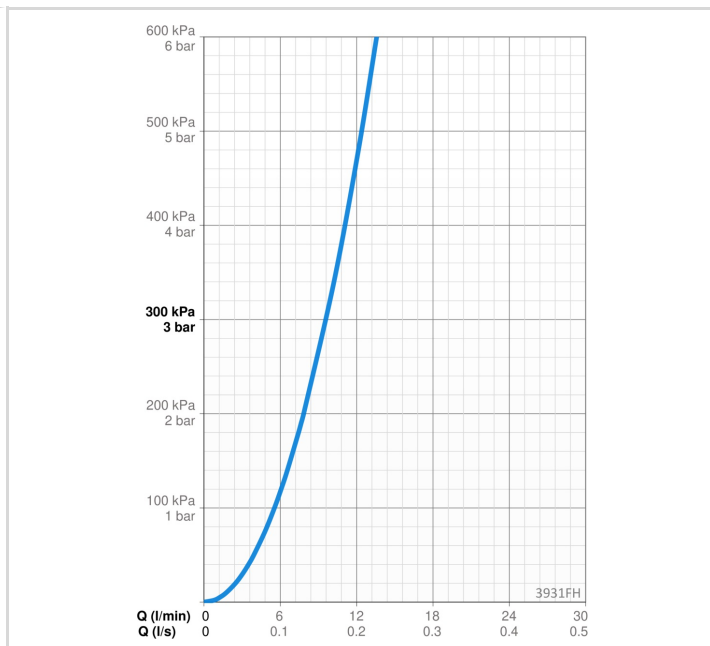

RESERVEDELE

SP3931FH

	Navn	Kode	VVS
01	Luftblander, M22x1 STD CC A Forkromet	1001070V	745131002
02	Høj tud Forkromet	1001049V	745131011
03	Svingtuds begrænser, 60°/0°	159667/10	745131907
03	Svingtuds begrænser, 120°	159670/10	745131908
04	Pakningssæt til tud	1001098V	745131636
05	Komplet indmad, 3.5 Classic	601969V	745131645
06	Møtrik, M40x1, SW30	1003409V	745131658
07	Temperaturbegrænser Udgået	601973V	745131643
08	Dækkappe Forkromet	601967V	745131642
09	Greb Forkromet Udgået	1005672V	
10	Gevindstang, M8x1, L=130	1000780V	704270995
11	Bespændingssæt	602610V	704270996
12	Bundpakning	1002371V	704209990
13	Plastplade til bespænding, 100x60mm	158825	745131904