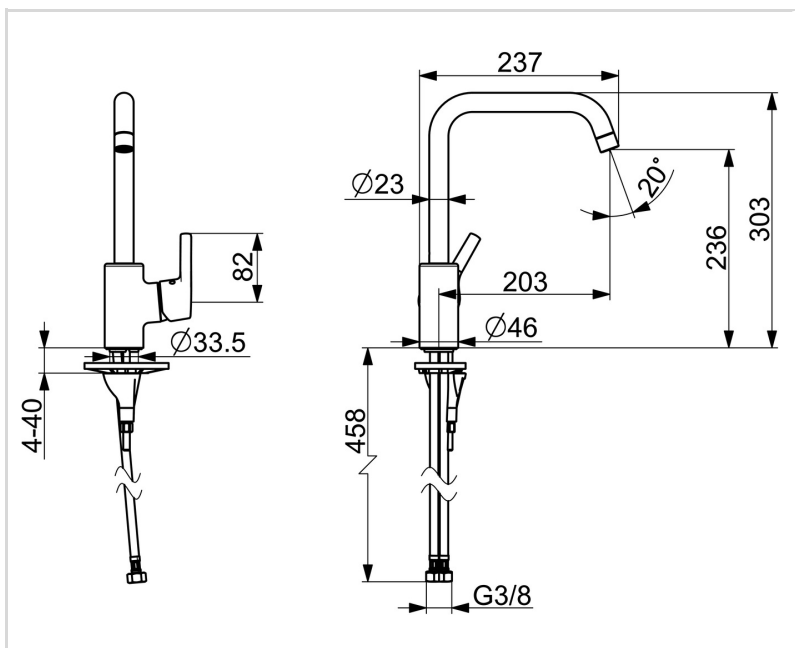

3931FH ORAS SAGA STYLE VIRTUVES JAUCĒJKRĀNS

NO SĀNA DARBINĀMS

EAN: 6414150088889 static.oras.com/3931FH

Projektu tirdzniecībai

- Virsmas montāža
- Hroms
- Pagrieziena leņķa ierobežošanas opcija
- CASCADE® - kaskādes plūsma
- Viensvira / rokturis, Karstā / Aukstā ūdens apzīmējums
- Ūdens temperatūras un maksimālās plūsmas ierobežošanas funkcija
- Ø 35 mm keramikas kasete plūsmas un temperatūras regulēšanai
- Lokani pievadi
- 3S-Installation - ātra un droša montāžas sistēma

TEHNISKIE DATI

PLŪSMA

Ūdens plūsma pie 300 kPa **0.16 l/s**

TEHNISKĀS ĪPAŠĪBAS

DN izmērs **DN15**
 Karstā ūdens piegāde **max. +80°C**
 Darba spiediens **50 - 1000 kPa**
 Savienojuma izmērs **G3/8**
 Projekcija **203 mm**
 Atpakaļplūsmas novēršana (EN1717) **AA**
 Materiāls **Misiņš**

NOTEIKUMI

EN Standarts **EN 817**
 Trokšņu klase **I(ISO3822)**

APSTIPRINĀJUMU VEIDI

KIWA SE **1444**
 Declaration of conformity **DoC**
 EPD **S-P-06396**

ILGTSPĒJA

EPD module A1-A3 (kg CO2 eq.) **12,86**
 EPD module A4 (kg CO2 eq.) **0,26**
 EPD module B7 (kg CO2 eq.) **3782,40**
 EPD module C2 (kg CO2 eq.) **0,02**
 EPD module C3 (kg CO2 eq.) **0,02**
 EPD module C4 (kg CO2 eq.) **0,39**
 EPD module D (kg CO2 eq.) **-7,27**

REZERVES DAĻAS

SP3931FH

	Nosaukums	Kods
01	Aerators, M22x1 STD CC A Hroms	1001070V
02	Izteka Hroms	1001049V
03	Iztekas pagrieziens ierobežotājs, 60°/0°	159667/10
03	Iztekas pagrieziens ierobežotājs, 120°	159670/10
04	Iztekas blīvgredzenu komplekts	1001098V
05	Kasete, 3.5 Classic	601969V
06	Uzgrieznis, M40x1, SW30	1003409V
07	Temperatūras regulēšanas ierobežotājs Noņemts no ražošanas	601973V
08	Slēgblodiņa Hroms	601967V
09	Rokturis Hroms Noņemts no ražošanas	1005672V
10	Stiprinājuma skrūve, M8x1, L=130	1000780V
11	Stiprinājuma komplekts	602610V
12	Starplika	1002371V
13	Atbalsta plāksne, 100x60mm	158825