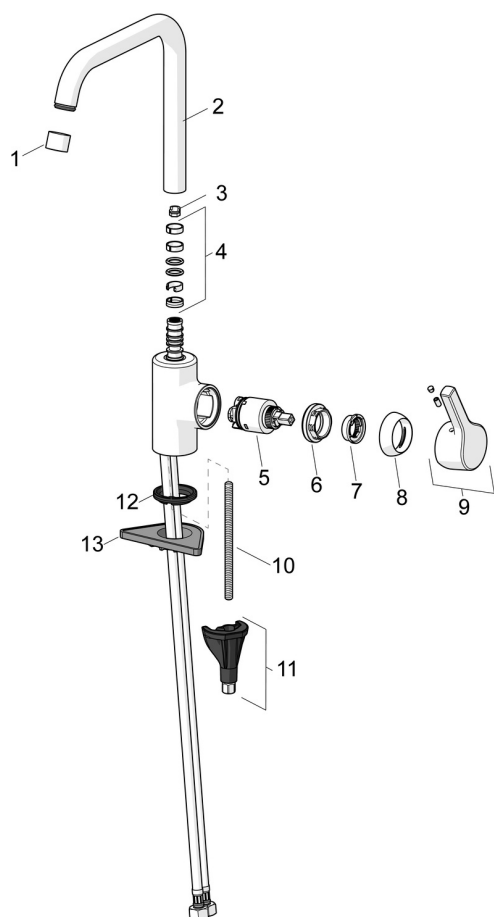

3931FH ORAS SAGA STYLE VIRTUVES JAUCĒJKRĀNS

NO SĀNA DARBINĀMS

EAN: 6414150088889 static.oras.com/3931FH

Projektu tirdzniecībai

- Virsmas montāža
- Hroms
- Pagrieziena leņķa ierobežošanas opcija
- CASCADE® - kaskādes plūsma
- Viensvira / rokturis, Karstā / Aukstā ūdens apzīmējums
- Ūdens temperatūras un maksimālās plūsmas ierobežošanas funkcija
- Ø 35 mm keramikas kasete plūsmas un temperatūras regulēšanai
- Lokani pievadi
- 3S-Installation - ātra un droša montāžas sistēma

TEHNISKIE DATI

PLŪSMA

Ūdens plūsma pie 300 kPa **0.16 l/s**

TEHNISKĀS ĪPAŠĪBAS

DN izmērs **DN15**
 Karstā ūdens piegāde **max. +80°C**
 Darba spiediens **50 - 1000 kPa**
 Savienojuma izmērs **G3/8**
 Projekcija **203 mm**
 Atpakaļplūsmas novēršana (EN1717) **AA**
 Materiāls **Misiņš**

NOTEIKUMI

EN Standarts **EN 817**
 Trokšņu klase **I(ISO3822)**

APSTIPRINĀJUMU VEIDI

KIWA SE **1444**
 Declaration of conformity **DoC**
 EPD **S-P-06396**

ILGTSPĒJA

EPD module A1-A3 (kg CO2 eq.) **12,86**
 EPD module A4 (kg CO2 eq.) **0,26**
 EPD module B7 (kg CO2 eq.) **3782,40**
 EPD module C2 (kg CO2 eq.) **0,02**
 EPD module C3 (kg CO2 eq.) **0,02**
 EPD module C4 (kg CO2 eq.) **0,39**
 EPD module D (kg CO2 eq.) **-7,27**

REZERVES DAĻAS

SP3931FH

	Nosaukums	Kods
01	Aerators, M22x1 STD CC A Hroms	1001070V
02	Izteka Hroms	1001049V
03	Iztekas pagrieziens ierobežotājs, 60°/0°	159667/10
03	Iztekas pagrieziens ierobežotājs, 120°	159670/10
04	Iztekas blīvgredzenu komplekts	1001098V
05	Kasete, 3.5 Classic	601969V
06	Uzgrieznis, M40x1, SW30	1003409V
07	Temperatūras regulēšanas ierobežotājs Noņemts no ražošanas	601973V
08	Slēgblodiņa Hroms	601967V
09	Rokturis Hroms Noņemts no ražošanas	1005672V
10	Stiprinājuma skrūve, M8x1, L=130	1000780V
11	Stiprinājuma komplekts	602610V
12	Starplika	1002371V
13	Atbalsta plāksne, 100x60mm	158825