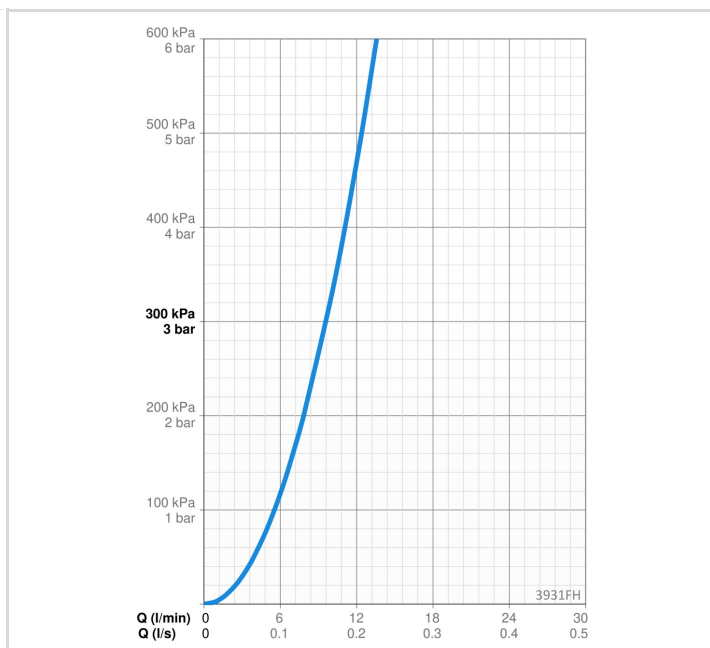

REZERVES DAĻAS

SP3931FH

	Nosaukums	Kods
01	Aerators, M22x1 STD CC A Hroms	1001070V
02	Izteka Hroms	1001049V
03	Iztekas pagrieziens ierobežotājs, 60°/0°	159667/10
03	Iztekas pagrieziens ierobežotājs, 120°	159670/10
04	Iztekas blīvgredzenu komplekts	1001098V
05	Kasete, 3.5 Classic	601969V
06	Uzgrieznis, M40x1, SW30	1003409V
07	Temperatūras regulēšanas ierobežotājs Noņemts no ražošanas	601973V
08	Slēgblodiņa Hroms	601967V
09	Rokturis Hroms Noņemts no ražošanas	1005672V
10	Stiprinājuma skrūve, M8x1, L=130	1000780V
11	Stiprinājuma komplekts	602610V
12	Starplika	1002371V
13	Atbalsta plāksne, 100x60mm	158825