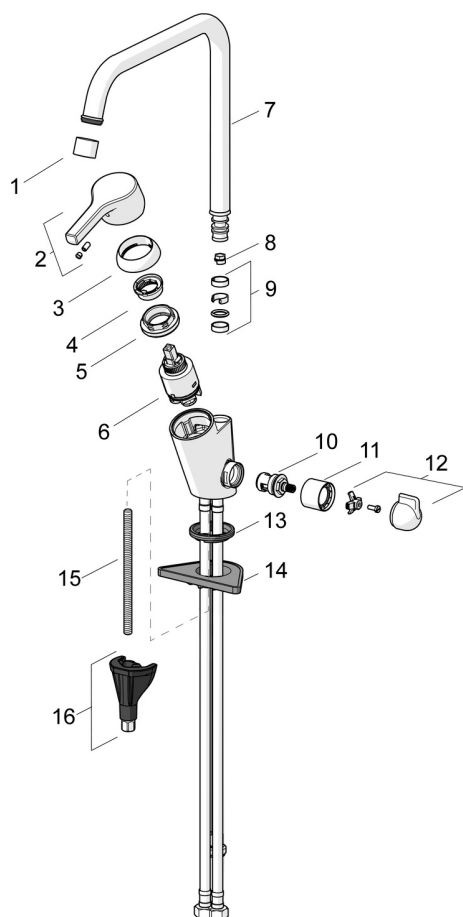

RESERVEDELE

SP3934FH

	Navn	Kode	VVS
01	Luftblander, M22x1 STD CC A Forkromet	1001070V	745131002
02	Greb Forkromet Udgået	1005671V	
03	Dækkappe Forkromet	601967V	745131642
04	Temperaturbegrænser Udgået	601973V	745131643
05	Møtrik, M40x1, SW30	1003409V	745131658
06	Komplet indmad, 3.5 Classic	601969V	745131645
07	Høj tud, L=255 Forkromet	1000228V	745131632
08	Svingtuds begrænser, 60°/0°	159667/10	745131907
08	Svingtuds begrænser, 120°	159670/10	745131908
09	Pakningssæt til tud	198287V	745131786
10	Topstykke, G1/2	602600V	745131438
11	Roset Forkromet Udgået	1000240V	
12	Greb til afspærringsventil for vaske/opvaskemaskine Forkromet	1005697V	745131129
13	Bundpakning	1002371V	704209990
14	Plastplade til bispænding, 100x60mm	158825	745131904
15	Gevindstang, M8x1, L=130	1000780V	704270995
16	Bespændingssæt	602610V	704270996