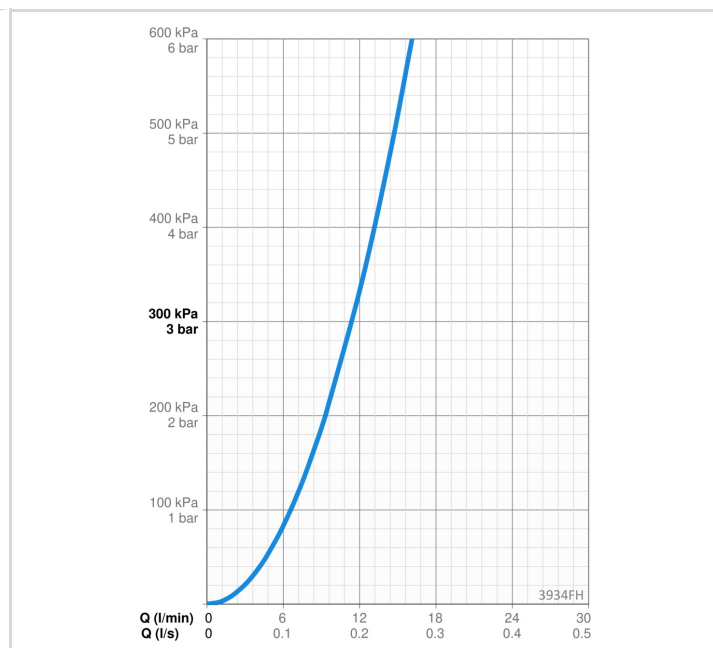

RESERVEDELE

SP3934FH

	Navn	Kode	VVS
01	Luftblander, M22x1 STD CC A Forkromet	1001070V	745131002
02	Greb Forkromet Udgået	1005671V	
03	Dækkappe Forkromet	601967V	745131642
04	Temperaturbegrænser Udgået	601973V	745131643
05	Møtrik, M40x1, SW30	1003409V	745131658
06	Komplet indmad, 3.5 Classic	601969V	745131645
07	Høj tud, L=255 Forkromet	1000228V	745131632
08	Svingtuds begrænser, 60°/0°	159667/10	745131907
08	Svingtuds begrænser, 120°	159670/10	745131908
09	Pakningssæt til tud	198287V	745131786
10	Topstykke, G1/2	602600V	745131438
11	Roset Forkromet Udgået	1000240V	
12	Greb til afspærringsventil for vaske/opvaskemaskine Forkromet	1005697V	745131129
13	Bundpakning	1002371V	704209990
14	Plastplade til bispænding, 100x60mm	158825	745131904
15	Gevindstang, M8x1, L=130	1000780V	704270995
16	Bespændingssæt	602610V	704270996