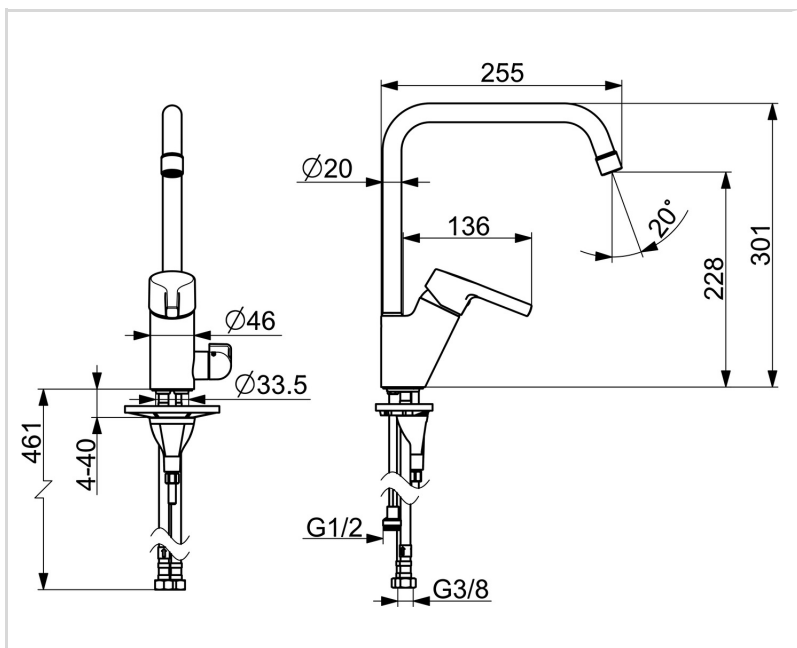

RESERVEDELE

SP3934FH

	Navn	Kode	VVS
01	Luftblander, M22x1 STD CC A Forkromet	1001070V	745131002
02	Greb Forkromet Udgået	1005671V	
03	Dækkappe Forkromet	601967V	745131642
04	Temperaturbegrænser Udgået	601973V	745131643
05	Møtrik, M40x1, SW30	1003409V	745131658
06	Komplet indmad, 3.5 Classic	601969V	745131645
07	Høj tud, L=255 Forkromet	1000228V	745131632
08	Svingtuds begrænser, 60°/0°	159667/10	745131907
08	Svingtuds begrænser, 120°	159670/10	745131908
09	Pakningssæt til tud	198287V	745131786
10	Topstykke, G1/2	602600V	745131438
11	Roset Forkromet Udgået	1000240V	
12	Greb til afspærringsventil for vaske/opvaskemaskine Forkromet	1005697V	745131129
13	Bundpakning	1002371V	704209990
14	Plastplade til bispænding, 100x60mm	158825	745131904
15	Gevindstang, M8x1, L=130	1000780V	704270995
16	Bespændingssæt	602610V	704270996