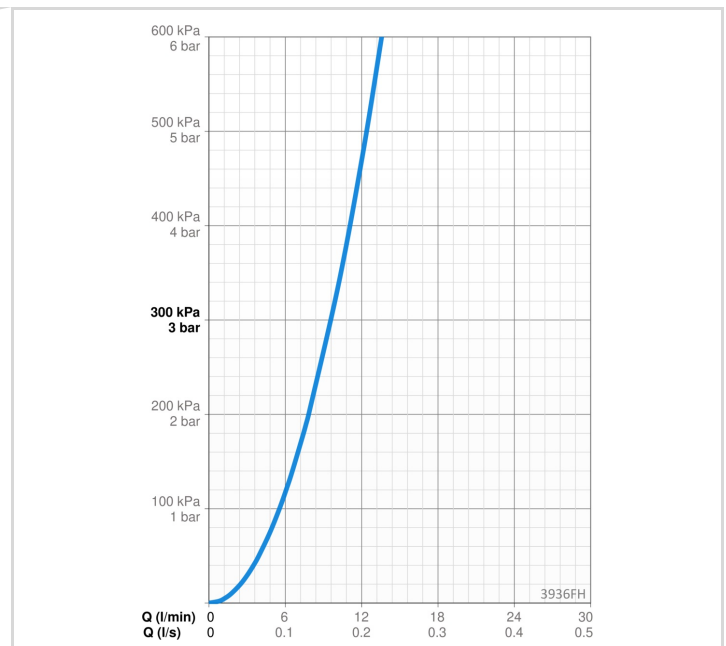

BESTEMMELSER

EN standard **EN 817**
Støjklasse **I(ISO3822)**