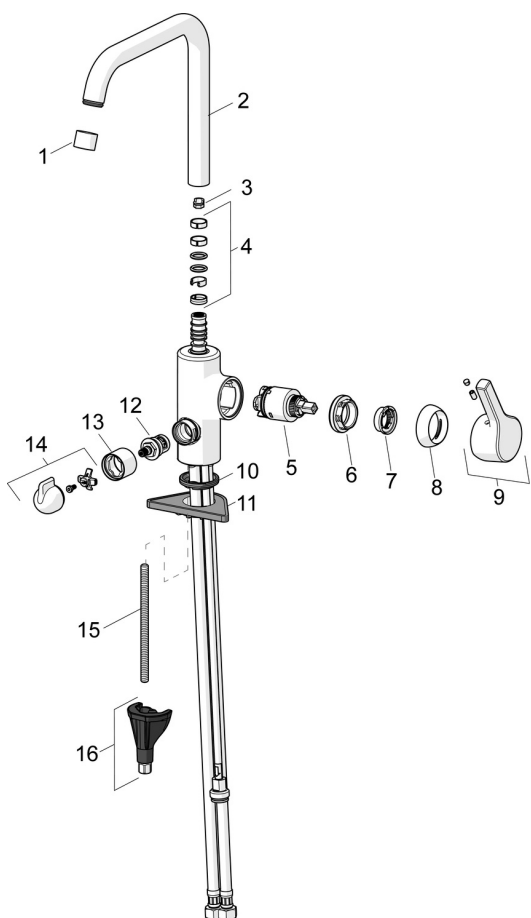

# 3936FH ORAS SAGA STYLE KØKKENARMATUR MED AFSP. VENTIL

ET-GREB, SIDEBETJENT, AFSPÆRRINGSVENTIL

EAN: 6414150088902 [static.oras.com/3936FH](http://static.oras.com/3936FH)

Oras Saga Style køkkenarmatur med høj tud, sidebetjent greb og keramisk afspæringsventil til opvaskemaskine. Tudens svingradius er forindstillet til 120° (kan begrænses til 60°). Mulighed for begrænsning af temperatur og vandmængde. 3S-Installation. F = fleksible tilslutningsslanger.

### TEKNISKE EGENSKABER

DN-størrelse (nominel dimension) **DN15**  
Varmtvandsforsyning **max. +80°C**  
Arbejdstryk **50 - 1000 kPa**  
Tilslutningsstørrelse **G3/8**  
Fremspring **203 mm**  
Forebyggelse af tilbageløb (EN1717) **AA**  
Materiale **brass**

### SP3936FH

	Navn	Kode	VVS
01	Luftblander, M22x1 STD CC A Forkromet	1001070V	745131002
02	Høj tud Forkromet	1001049V	745131011
03	Svingtuds begrænser, 60°/0°	159667/10	745131907
03	Svingtuds begrænser, 120°	159670/10	745131908
04	Pakningssæt til tud	1001098V	745131636
05	Komplet indmad, 3.5 Classic	601969V	745131645
06	Møtrik, M40x1, SW30	1003409V	745131658
07	Temperaturbegrænser Udgået	601973V	745131643
08	Dækkappe Forkromet	601967V	745131642
09	Greb Forkromet Udgået	1005672V	
10	Bundpakning	1002371V	704209990
11	Plastplade til bispænding, 100x60mm	158825	745131904
12	Topstykke, G1/2	602600V	745131438
13	Roset Forkromet Udgået	1000240V	
14	Greb til afspærringsventil for vaske/opvaskemaskine Forkromet	1005697V	745131129
15	Gevindstang, M8x1, L=130	1000780V	704270995
16	Bespændingssæt	602610V	704270996