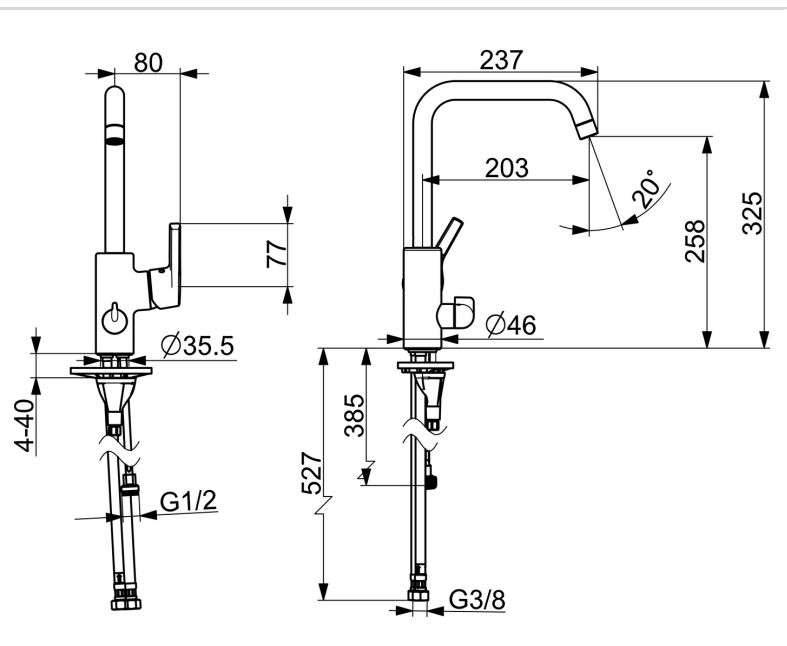

BESTEMMELSER

EN standard **EN 817**
Støjklasse **I(ISO3822)**