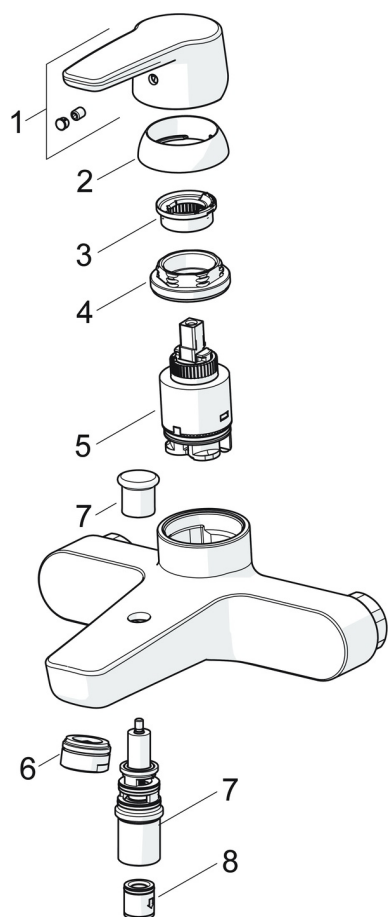

- Sienas montāža
- Hroms
- Stacionāra izteka
- CASCADE® - kaskādes plūsma
- Viensvira / rokturis, Karstā / Aukstā ūdens apzīmējums
- Pavelkams pārslēdzējs
- Ūdens temperatūras un maksimālās plūsmas ierobežošanas funkcija
- ø 35 mm keramikas kasete plūsmas un temperatūras regulēšanai
- Ekscentra savienojums (-i), Rozete (-s)

TEHNISKIE DATI

PLŪSMA

Ūdens plūsma pie 300 kPa	0.33 l/s
Spiediena zudumi (0.2 l/s)	165 kPa
Normatīvais spiediens (0.3 l/s)	300 kPa

TEHNISKĀS ĪPAŠĪBAS

DN izmērs	DN15
Karstā ūdens piegāde	max. +80°C
Darba spiediens	50 - 1000 kPa
Savienojuma izmērs	G3/4
Iekārtas platums	150 ± 15 mm
Projekcija	157 mm
Atpakaļplūsmas novēršana (EN1717)	EB
Materiāls	Misiņš

NOTEIKUMI

EN Standarts	EN 817
Trokšņu klase	II (ISO 3822) Oras lab.

APSTIPRINĀJUMU VEIDI

KIWA SE	1446
Declaration of conformity	DoC
EPD	S-P-06397

ILGTSPĒJA

EPD module A1-A3 (kg CO2 eq.)	12,12
EPD module A4 (kg CO2 eq.)	0,43
EPD module B7 (kg CO2 eq.)	3481,49
EPD module C2 (kg CO2 eq.)	0,02
EPD module C3 (kg CO2 eq.)	0,02
EPD module C4 (kg CO2 eq.)	0,86
EPD module D (kg CO2 eq.)	-7,69

REZERVES DAĻAS

SP3940

	Nosaukums	Kods
01	Rokturis Hroms	1000801V
02	Slēgbļodiņa Hroms	601967V
03	Temperatūras regulēšanas ierobežotājs Noņemts no ražošanas	601973V
04	Uzgrieznis, M40x1, SW30	1003409V
05	Kasete, 3.5 Classic	601969V
06	Aerators, M24x1 D Hroms Noņemts no ražošanas	602104V
07	Trīseju vārsts Hroms	602103V
08	Pretvārsts	601989V