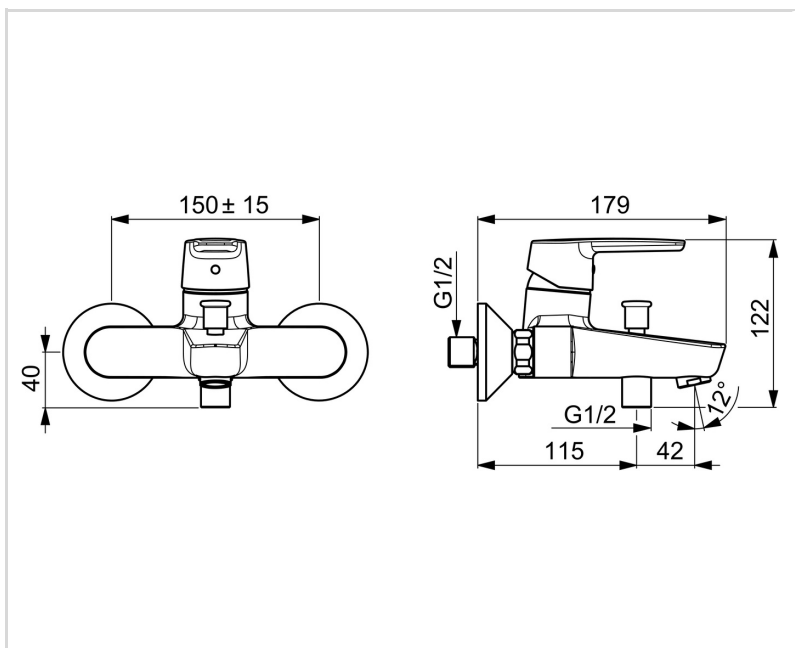

- Sienas montāža
- Hroms
- Stacionāra izteka
- CASCADE® - kaskādes plūsma
- Viensvira / rokturis, Karstā / Aukstā ūdens apzīmējums
- Pavelkams pārslēdzējs
- Ūdens temperatūras un maksimālās plūsmas ierobežošanas funkcija
- ø 35 mm keramikas kasete plūsmas un temperatūras regulēšanai
- Ekscentra savienojums (-i), Rozete (-s)

TEHNISKIE DATI

PLŪSMA

Ūdens plūsma pie 300 kPa	0.33 l/s
Spiediena zudumi (0.2 l/s)	165 kPa
Normatīvais spiediens (0.3 l/s)	300 kPa

TEHNISKĀS ĪPAŠĪBAS

DN izmērs	DN15
Karstā ūdens piegāde	max. +80°C
Darba spiediens	50 - 1000 kPa
Savienojuma izmērs	G3/4
Iekārtas platums	150 ± 15 mm
Projekcija	157 mm
Atpakaļplūsmas novēršana (EN1717)	EB
Materiāls	Misiņš

NOTEIKUMI

EN Standarts	EN 817
Trokšņu klase	II (ISO 3822) Oras lab.

APSTIPRINĀJUMU VEIDI

KIWA SE	1446
Declaration of conformity	DoC
EPD	S-P-06397

ILGTSPĒJA

EPD module A1-A3 (kg CO2 eq.)	12,12
EPD module A4 (kg CO2 eq.)	0,43
EPD module B7 (kg CO2 eq.)	3481,49
EPD module C2 (kg CO2 eq.)	0,02
EPD module C3 (kg CO2 eq.)	0,02
EPD module C4 (kg CO2 eq.)	0,86
EPD module D (kg CO2 eq.)	-7,69

REZERVES DAĻAS

SP3940

	Nosaukums	Kods
01	Rokturis Hroms	1000801V
02	Slēgbļodiņa Hroms	601967V
03	Temperatūras regulēšanas ierobežotājs Noņemts no ražošanas	601973V
04	Uzgrieznis, M40x1, SW30	1003409V
05	Kasete, 3.5 Classic	601969V
06	Aerators, M24x1 D Hroms Noņemts no ražošanas	602104V
07	Trīseju vārsts Hroms	602103V
08	Pretvārsts	601989V