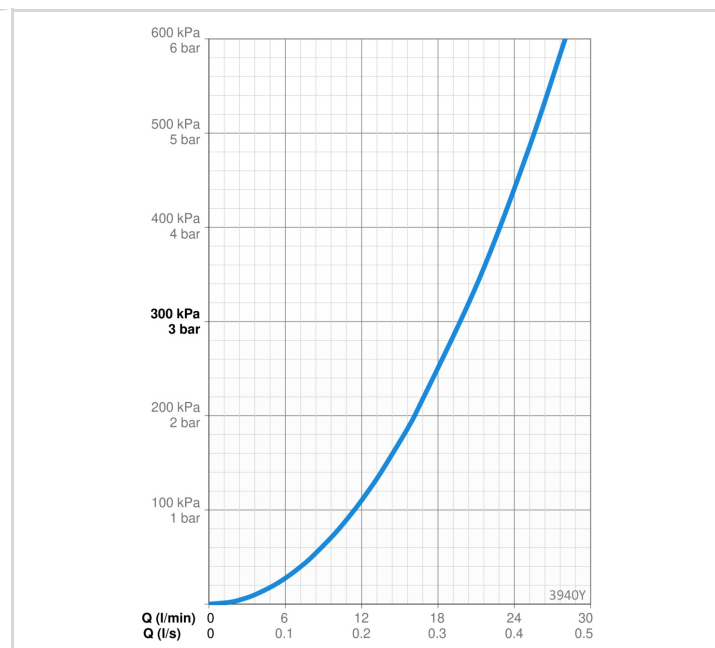

REZERVES DAĻAS

SP3940

	Nosaukums	Kods
01	Rokturis Hroms	1000801V
02	Slēgbļodiņa Hroms	601967V
03	Temperatūras regulēšanas ierobežotājs Noņemts no ražošanas	601973V
04	Uzgrieznis, M40x1, SW30	1003409V
05	Kasete, 3.5 Classic	601969V
06	Aerators, M24x1 D Hroms Noņemts no ražošanas	602104V
07	Trīseju vārsts Hroms	602103V
08	Pretvārsts	601989V