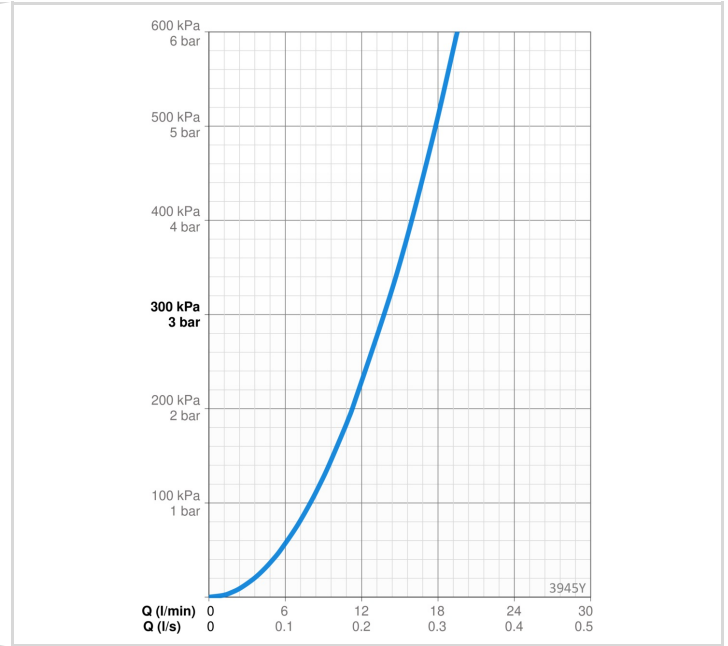

ATSARGINĖS DALYS

SP3970

	Pavadinimas	Kodas
01	Svirtelė Chromas	1000801V
02	Dangtelis Chromas	601967V
03	Temperatūros ribotuvas Nebegaminamas	601973V
04	Užspaudimo veržlė, M40x1, SW30	1003409V
05	Valdančioji kasetė, komplektas, 3.5 Classic	601969V
06	Atbulinis vožtuvas	601989V