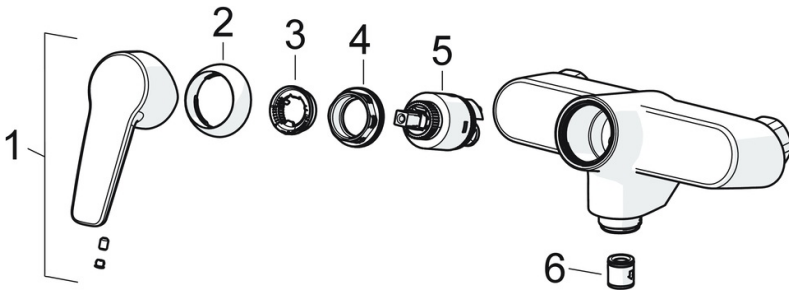

ATSARGINĖS DALYS

SP3970

	Pavadinimas	Kodas
01	Svirtelė Chromas	1000801V
02	Dangtelis Chromas	601967V
03	Temperatūros ribotuvas Nebegaminamas	601973V
04	Užspaudimo veržlė, M40x1, SW30	1003409V
05	Valdančioji kasetė, komplektas, 3.5 Classic	601969V
06	Atbulinis vožtuvas	601989V