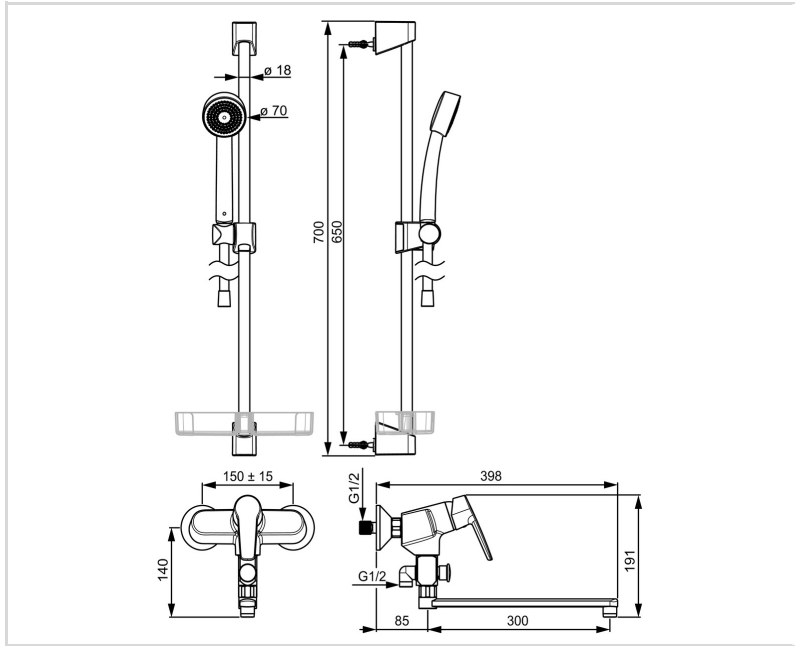

ATSARGINĖS DALYS

SP3970

	Pavadinimas	Kodas
01	Svirtelė Chromas	1000801V
02	Dangtelis Chromas	601967V
03	Temperatūros ribotuvas Nebegaminamas	601973V
04	Užspaudimo veržlė, M40x1, SW30	1003409V
05	Valdančioji kasetė, komplektas, 3.5 Classic	601969V
06	Atbulinis vožtuvas	601989V