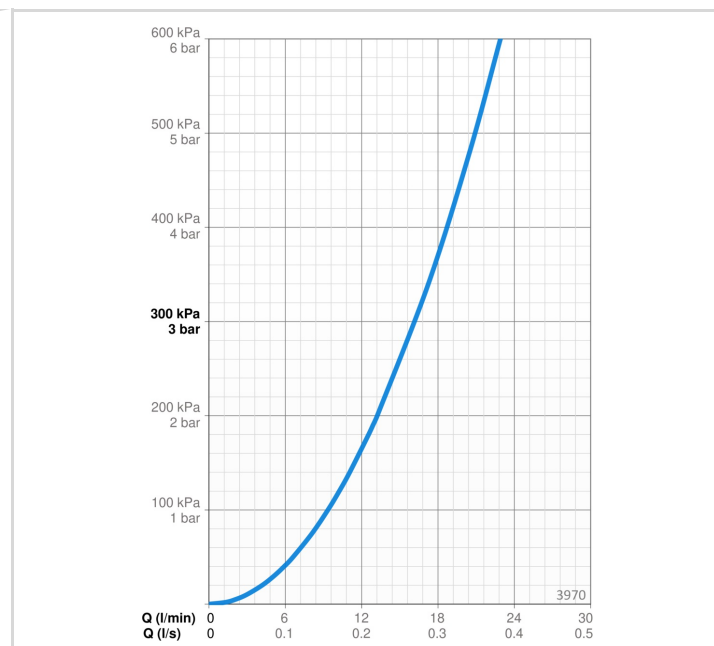

RESERVEDELE

SP3970

	Navn	Kode	VVS
01	Greb Forkromet	1000801V	745131638
02	Dækkappe Forkromet	601967V	745131642
03	Temperaturbegrænser Udgået	601973V	745131643
04	Møtrik, M40x1, SW30	1003409V	745131658
05	Komplet indmad, 3.5 Classic	601969V	745131645
06	Kontraventil	601989V	745131648