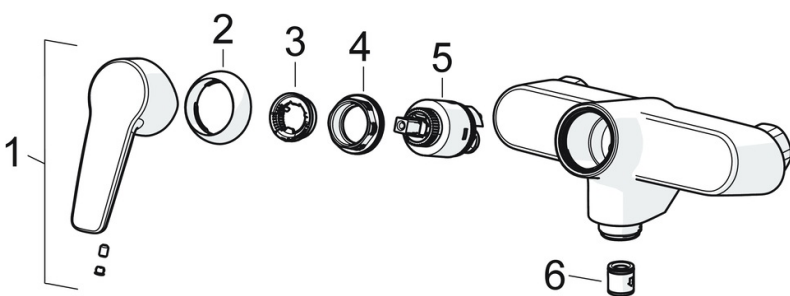

RESERVEDELE

SP3970

	Navn	Kode	VVS
01	Greb Forkromet	1000801V	745131638
02	Dækkappe Forkromet	601967V	745131642
03	Temperaturbegrænser Udgået	601973V	745131643
04	Møtrik, M40x1, SW30	1003409V	745131658
05	Komplet indmad, 3.5 Classic	601969V	745131645
06	Kontraventil	601989V	745131648