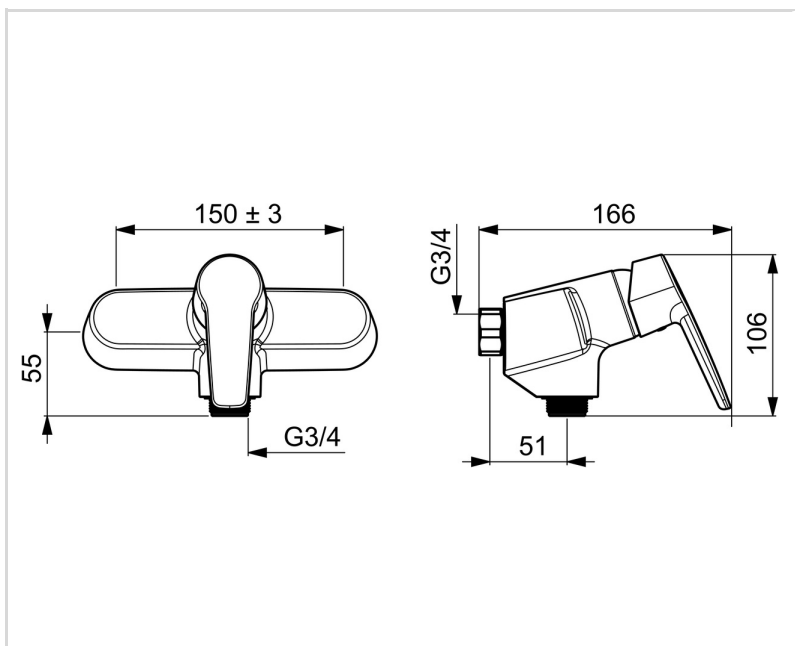

3970 ORAS SAGA BRUSERARMATUR

ET-GREB

EAN: 6414150078118

VVS: 727259004 static.oras.com/3970

Bruserarmatur med G3/4 studs

Mulighed for begrænsning af temperatur og vandmængde på den keramiske kartouche.

- Vægmonteret
- Forkromet
- Étgreb, Varmt/Koldt symboler
- Mulighed for begrænsning af max. temperatur og vandmængde
- Kontraventil(er), ø 35 mm keramisk indsats til mængde- og temperaturregulering
- Lyddæmper

TEKNISKE DATA

FLOW ATTRIBUTTER

Vandmængde ved 300 kPa	0.27 l/s
Tryk tab (0.2 l/s)	165 kPa

TEKNISKE EGENSKABER

Varmtvandsforsyning	max. +80°C
Arbejdstryk	50 - 1000 kPa
Tilslutningsstørrelse	G3/4
Fremspring	51 mm
Forebyggelse af tilbageløb (EN1717)	EB
Materiale	brass

BESTEMMELSER

EN standard	EN 817
Støjklasse	I (ISO 3822) Oras lab.

GODKENDELSER OG ERKLÆRINGER

Declaration of conformity	DoC
EPD	S-P-06397

BÆREDYGTIGHED

EPD module A1-A3 (kg CO2 eq.)	5,63
EPD module A4 (kg CO2 eq.)	0,20
EPD module B7 (kg CO2 eq.)	2848,49
EPD module C2 (kg CO2 eq.)	0,01
EPD module C3 (kg CO2 eq.)	0,01
EPD module C4 (kg CO2 eq.)	0,40
EPD module D (kg CO2 eq.)	-3,57